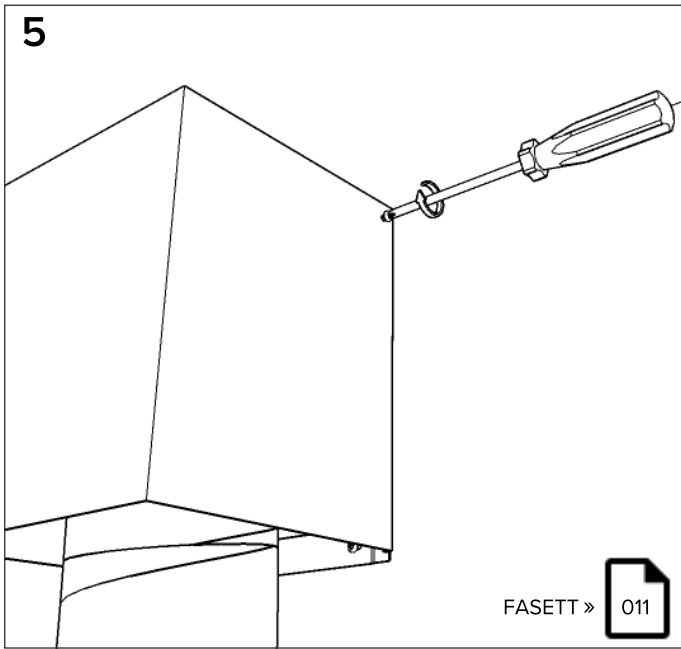

VÄGGHÄNGD KÖKSFLÄKT

VEGGMONTERT/SEINÄLLE ASENETTAVA/WALL MOUNTED

* ≥ 120 cm
*Strikt: ≥ 90 cm
*Fasett: ≥ 100 cm

	AERO	AREA	CANVAS	CARISMA	CUPOL	REPLIK	STRIKT	INTRO
A	455 mm	430 mm	530 mm	430 mm	330 mm	400 mm	360 mm	315 mm
B & C	170/230* mm	170/230* mm	170 mm	170 mm	170/230* mm	170 mm	170/230* mm	170 mm
D	225/285* mm	225/285* mm	225 mm	225 mm	225/285* mm	225 mm	225/285* mm	225 mm
	NYANS	SIGNATUR	RUSTIK	SOLO	VERTIKAL	EXKLUSIV	FASETT	
A	530 mm	510 mm	565 mm	540 mm	640 mm	400 mm	560 mm	
B & C	170 mm	170/230* mm	170 mm	170 mm	170 mm	130/150* mm	170/230* mm	
D	225 mm	225/285* mm	225 mm	225 mm	225 mm	140/160* mm	225/285* mm	

* ≥ 120 cm
 *Strikt: ≥ 90 cm
 *Exklusiv: ≥ 80 cm
 *Fasett: ≥ 100 cm

	BISTRO	BLENDER	MODUL	SIGNUM
A	365 mm	365 mm	305 mm	345 mm
B	130 mm	130 mm	130 mm	130 mm

CYLINDRA »  013

BOX BERGEN EPOK IKAROS »  014

SHOWROOM