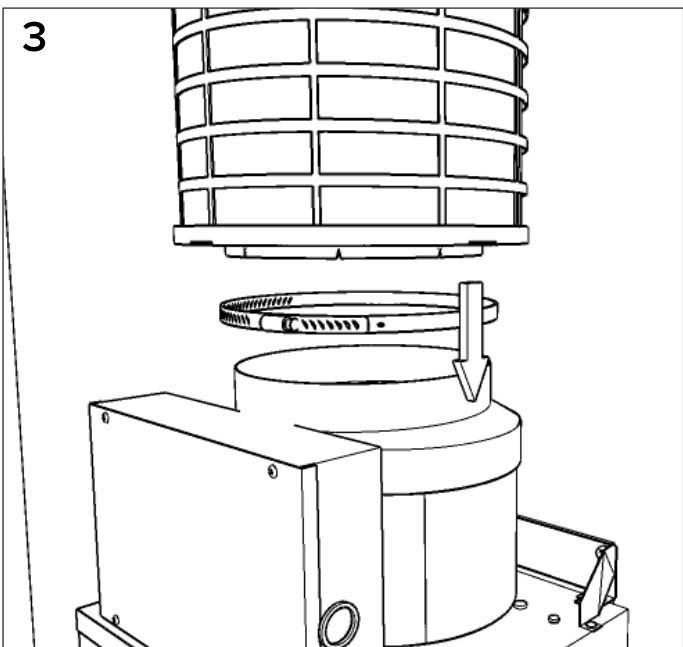

VÄGGHÄNGD KÖKSFLÄKT

VEGGMONTERT/SEINÄLLE ASENETTAVA/WALL MOUNTED

* ≥ 120 cm
*Strikt: ≥ 90 cm
*Fasett: ≥ 100 cm

	AERO	AREA	CANVAS	CARISMA	CUPOL	REPLIK	STRIKT	INTRO
A	455 mm	430 mm	530 mm	430 mm	330 mm	400 mm	360 mm	315 mm
B & C	170/230* mm	170/230* mm	170 mm	170 mm	170/230* mm	170 mm	170/230* mm	170 mm
D	225/285* mm	225/285* mm	225 mm	225 mm	225/285* mm	225 mm	225/285* mm	225 mm
	NYANS	SIGNATUR	RUSTIK	SOLO	VERTIKAL	EXKLUSIV	FASETT	
A	530 mm	510 mm	565 mm	540 mm	640 mm	400 mm	560 mm	
B & C	170 mm	170/230* mm	170 mm	170 mm	170 mm	130/150* mm	170/230* mm	
D	225 mm	225/285* mm	225 mm	225 mm	225 mm	140/160* mm	225/285* mm	

* ≥ 120 cm
 *Strikt: ≥ 90 cm
 *Exklusiv: ≥ 80 cm
 *Fasett: ≥ 100 cm

	BISTRO	BLENDER	MODUL	SIGNUM
A	365 mm	365 mm	305 mm	345 mm
B	130 mm	130 mm	130 mm	130 mm

CYLINDRA »  013

BOX BERGEN EPOK IKAROS »  014

SHOWROOM