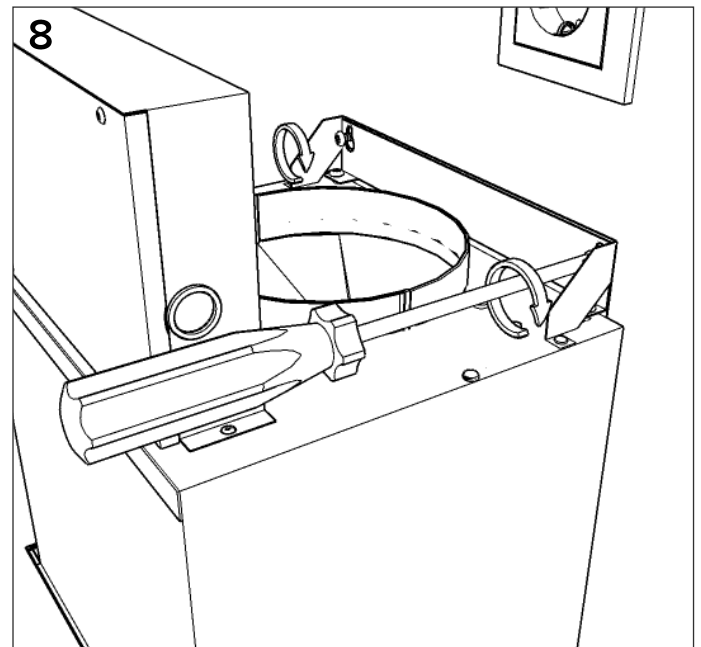

VÄGGHÄNGD KÖKSFLÄKT

VEGGMONTERT/SEINÄLLE ASENETTAVA/WALL MOUNTED

* ≥ 120 cm
*Strikt: ≥ 90 cm
*Fasett: ≥ 100 cm

	AERO	AREA	CANVAS	CARISMA	CUPOL	REPLIK	STRIKT	INTRO
A	455 mm	430 mm	530 mm	430 mm	330 mm	400 mm	360 mm	315 mm
B & C	170/230* mm	170/230* mm	170 mm	170 mm	170/230* mm	170 mm	170/230* mm	170 mm
D	225/285* mm	225/285* mm	225 mm	225 mm	225/285* mm	225 mm	225/285* mm	225 mm
	NYANS	SIGNATUR	RUSTIK	SOLO	VERTIKAL	EXKLUSIV	FASETT	
A	530 mm	510 mm	565 mm	540 mm	640 mm	400 mm	560 mm	
B & C	170 mm	170/230* mm	170 mm	170 mm	170 mm	130/150* mm	170/230* mm	
D	225 mm	225/285* mm	225 mm	225 mm	225 mm	140/160* mm	225/285* mm	

* ≥ 120 cm
 *Strikt: ≥ 90 cm
 *Exklusiv: ≥ 80 cm
 *Fasett: ≥ 100 cm

	BISTRO	BLENDER	MODUL	SIGNUM
A	365 mm	365 mm	305 mm	345 mm
B	130 mm	130 mm	130 mm	130 mm

CYLINDRA »  013

BOX BERGEN EPOK IKAROS »  014

SHOWROOM