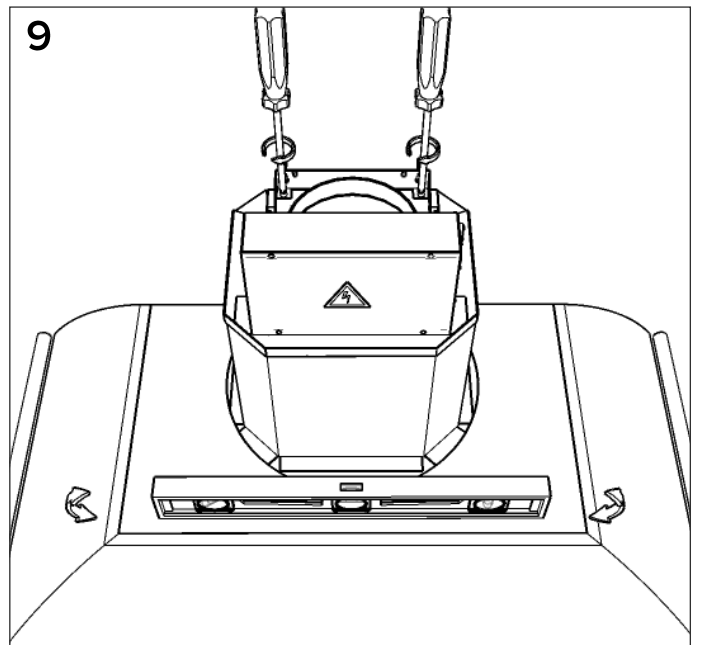

VÄGGHÄNGD KÖKSFLÄKT

VEGGMONTERT/SEINÄLLE ASENETTAVA/WALL MOUNTED

* ≥ 120 cm
*Strikt: ≥ 90 cm
*Fasett: ≥ 100 cm

	AERO	AREA	CANVAS	CARISMA	CUPOL	REPLIK	STRIKT	INTRO
A	455 mm	430 mm	530 mm	430 mm	330 mm	400 mm	360 mm	315 mm
B & C	170/230* mm	170/230* mm	170 mm	170 mm	170/230* mm	170 mm	170/230* mm	170 mm
D	225/285* mm	225/285* mm	225 mm	225 mm	225/285* mm	225 mm	225/285* mm	225 mm
	NYANS	SIGNATUR	RUSTIK	SOLO	VERTIKAL	EXKLUSIV	FASETT	
A	530 mm	510 mm	565 mm	540 mm	640 mm	400 mm	560 mm	
B & C	170 mm	170/230* mm	170 mm	170 mm	170 mm	130/150* mm	170/230* mm	
D	225 mm	225/285* mm	225 mm	225 mm	225 mm	140/160* mm	225/285* mm	

* ≥ 120 cm
 *Strikt: ≥ 90 cm
 *Exklusiv: ≥ 80 cm
 *Fasett: ≥ 100 cm

	BISTRO	BLENDER	MODUL	SIGNUM
A	365 mm	365 mm	305 mm	345 mm
B	130 mm	130 mm	130 mm	130 mm

CYLINDRA »  013

BOX BERGEN EPOK IKAROS »  014

SHOWROOM