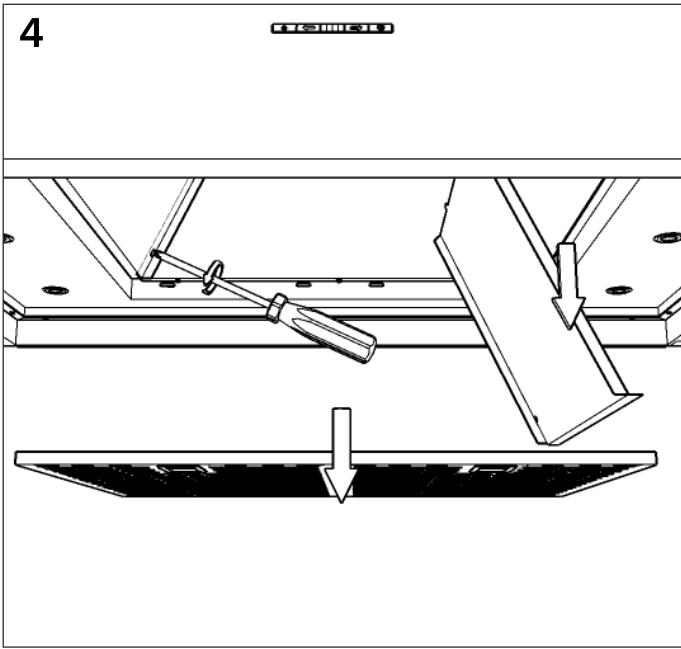

VÄGGHÄNGD KÖKSFLÄKT

VEGGMONTERT/SEINÄLLE ASENETTAVA/WALL MOUNTED

* ≥ 120 cm
*Strikt: ≥ 90 cm
*Fasett: ≥ 100 cm

	AERO	AREA	CANVAS	CARISMA	CUPOL	REPLIK	STRIKT	INTRO
A	455 mm	430 mm	530 mm	430 mm	330 mm	400 mm	360 mm	315 mm
B & C	170/230* mm	170/230* mm	170 mm	170 mm	170/230* mm	170 mm	170/230* mm	170 mm
D	225/285* mm	225/285* mm	225 mm	225 mm	225/285* mm	225 mm	225/285* mm	225 mm
	NYANS	SIGNATUR	RUSTIK	SOLO	VERTIKAL	EXKLUSIV	FASETT	
A	530 mm	510 mm	565 mm	540 mm	640 mm	400 mm	560 mm	
B & C	170 mm	170/230* mm	170 mm	170 mm	170 mm	130/150* mm	170/230* mm	
D	225 mm	225/285* mm	225 mm	225 mm	225 mm	140/160* mm	225/285* mm	

* ≥ 120 cm
 *Strikt: ≥ 90 cm
 *Exklusiv: ≥ 80 cm
 *Fasett: ≥ 100 cm

	BISTRO	BLENDER	MODUL	SIGNUM
A	365 mm	365 mm	305 mm	345 mm
B	130 mm	130 mm	130 mm	130 mm

CYLINDRA »  013

BOX BERGEN EPOK IKAROS »  014

SHOWROOM