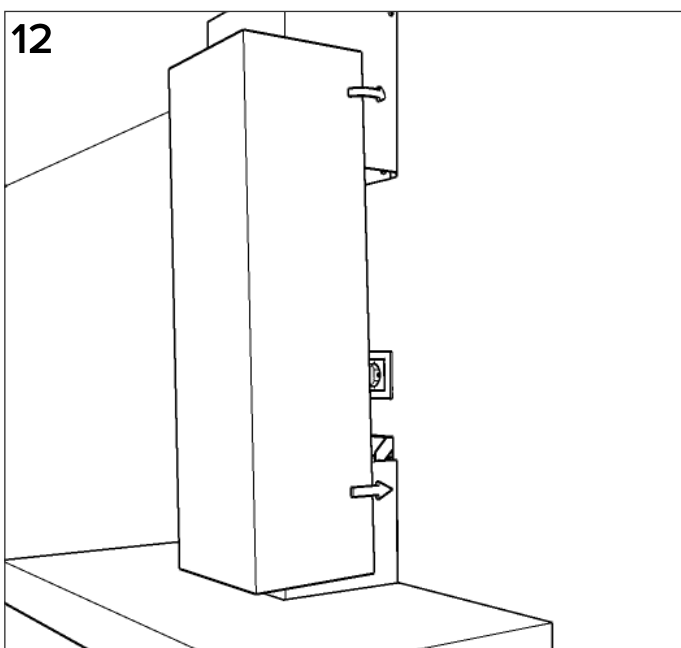

VÄGGHÄNGD KÖKSFLÄKT

VEGGMONTERT/SEINÄLLE ASENETTAVA/WALL MOUNTED

* ≥ 120 cm
*Strikt: ≥ 90 cm
*Fasett: ≥ 100 cm

	AERO	AREA	CANVAS	CARISMA	CUPOL	REPLIK	STRIKT	INTRO
A	455 mm	430 mm	530 mm	430 mm	330 mm	400 mm	360 mm	315 mm
B & C	170/230* mm	170/230* mm	170 mm	170 mm	170/230* mm	170 mm	170/230* mm	170 mm
D	225/285* mm	225/285* mm	225 mm	225 mm	225/285* mm	225 mm	225/285* mm	225 mm
	NYANS	SIGNATUR	RUSTIK	SOLO	VERTIKAL	EXKLUSIV	FASETT	
A	530 mm	510 mm	565 mm	540 mm	640 mm	400 mm	560 mm	
B & C	170 mm	170/230* mm	170 mm	170 mm	170 mm	130/150* mm	170/230* mm	
D	225 mm	225/285* mm	225 mm	225 mm	225 mm	140/160* mm	225/285* mm	

* ≥ 120 cm
 *Strikt: ≥ 90 cm
 *Exklusiv: ≥ 80 cm
 *Fasett: ≥ 100 cm

	BISTRO	BLENDER	MODUL	SIGNUM
A	365 mm	365 mm	305 mm	345 mm
B	130 mm	130 mm	130 mm	130 mm

CYLINDRA »  013

BOX BERGEN EPOK IKAROS »  014

SHOWROOM