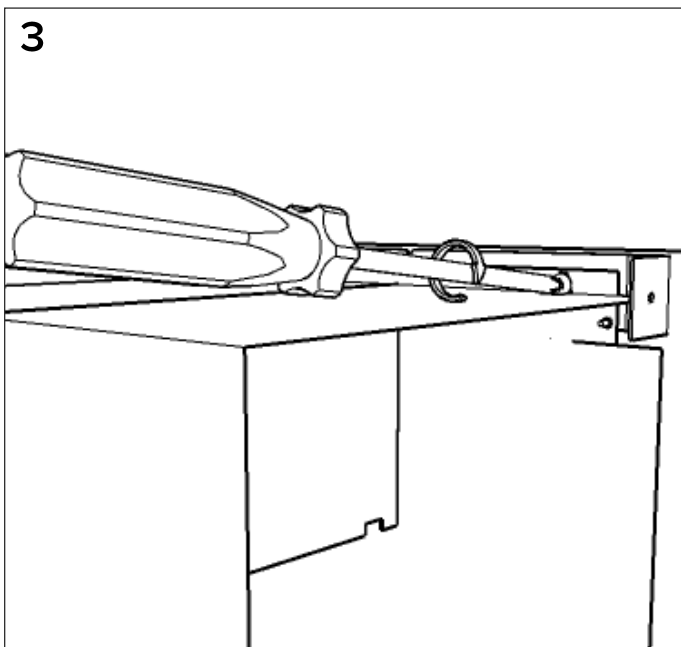

* ≥ 120 cm
 *Strikt: ≥ 90 cm
 *Exklusiv: ≥ 80 cm
 *Fasett: ≥ 100 cm

	BISTRO	BLENDER	MODUL	SIGNUM
A	365 mm	365 mm	305 mm	345 mm
B	130 mm	130 mm	130 mm	130 mm

CYLINDRA »  013

BOX BERGEN EPOK IKAROS »  014

SHOWROOM