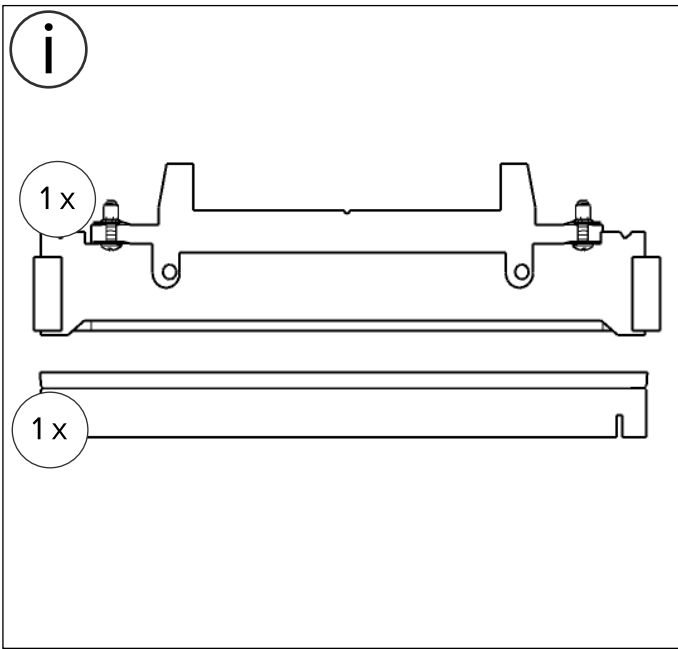

* ≥ 120 cm
 *Strikt: ≥ 90 cm
 *Exklusiv: ≥ 80 cm
 *Fasett: ≥ 100 cm

	BISTRO	BLENDER	MODUL	SIGNUM
A	365 mm	365 mm	305 mm	345 mm
B	130 mm	130 mm	130 mm	130 mm

CYLINDRA »  013

BOX BERGEN EPOK IKAROS »  014

SHOWROOM