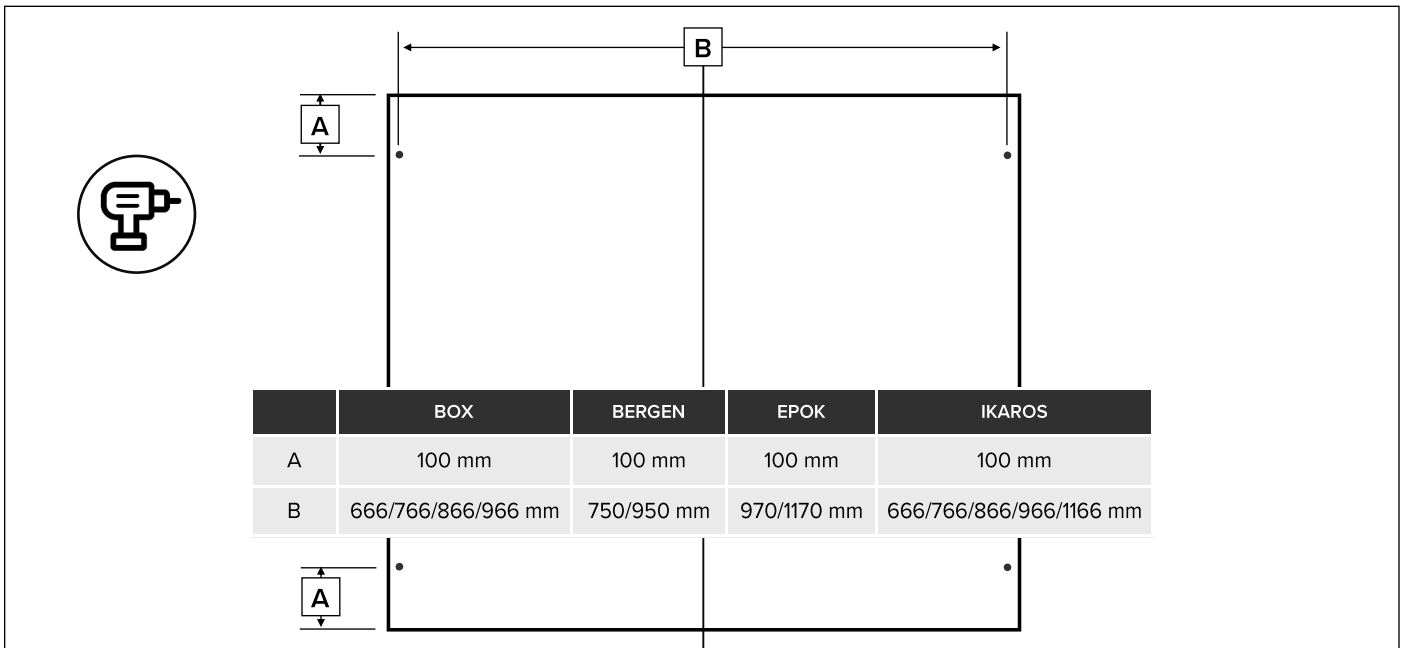

* ≥ 120 cm
 *Strikt: ≥ 90 cm
 *Exklusiv: ≥ 80 cm
 *Fasett: ≥ 100 cm

	BISTRO	BLENDER	MODUL	SIGNUM
A	365 mm	365 mm	305 mm	345 mm
B	130 mm	130 mm	130 mm	130 mm

CYLINDRA »  013

BOX BERGEN EPOK IKAROS »  014

SHOWROOM