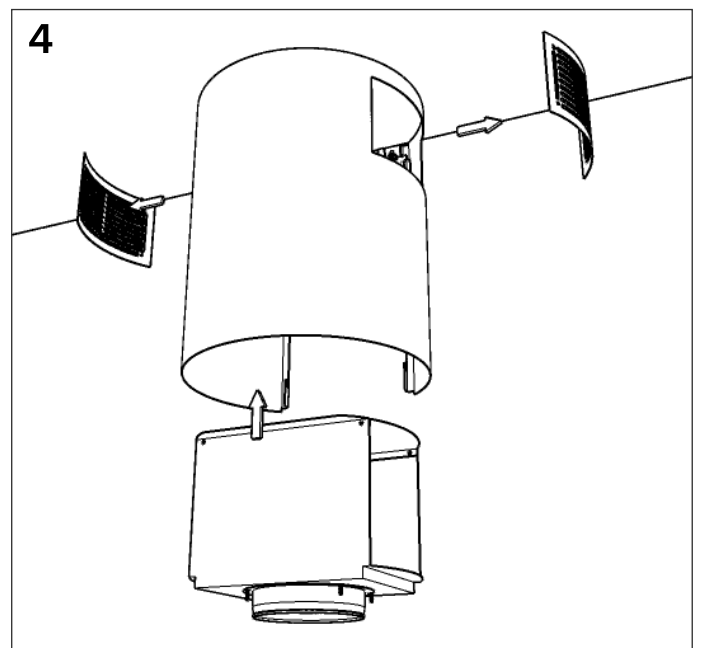

VÄGGHÄNGD KÖKSFLÄKT

VEGGMONTERT/SEINÄLLE ASENETTAVA/WALL MOUNTED

* ≥ 120 cm
*Strikt: ≥ 90 cm
*Fasett: ≥ 100 cm

	AERO	AREA	CANVAS	CARISMA	CUPOL	REPLIK	STRIKT	INTRO
A	455 mm	430 mm	530 mm	430 mm	330 mm	400 mm	360 mm	315 mm
B & C	170/230* mm	170/230* mm	170 mm	170 mm	170/230* mm	170 mm	170/230* mm	170 mm
D	225/285* mm	225/285* mm	225 mm	225 mm	225/285* mm	225 mm	225/285* mm	225 mm
	NYANS	SIGNATUR	RUSTIK	SOLO	VERTIKAL	EXKLUSIV	FASETT	
A	530 mm	510 mm	565 mm	540 mm	640 mm	400 mm	560 mm	
B & C	170 mm	170/230* mm	170 mm	170 mm	170 mm	130/150* mm	170/230* mm	
D	225 mm	225/285* mm	225 mm	225 mm	225 mm	140/160* mm	225/285* mm	

* ≥ 120 cm
 *Strikt: ≥ 90 cm
 *Exklusiv: ≥ 80 cm
 *Fasett: ≥ 100 cm

	BISTRO	BLENDER	MODUL	SIGNUM
A	365 mm	365 mm	305 mm	345 mm
B	130 mm	130 mm	130 mm	130 mm

CYLINDRA »  013

BOX BERGEN EPOK IKAROS »  014

SHOWROOM