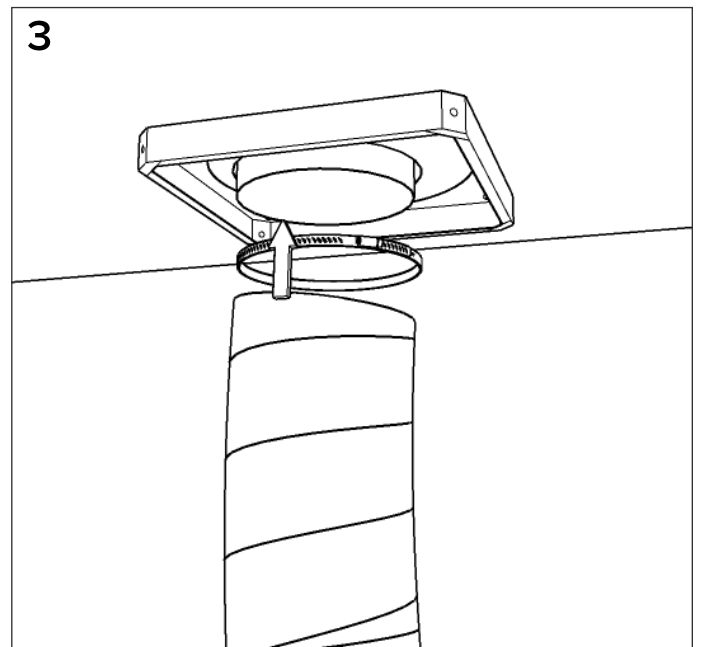

VÄGGHÄNGD KÖKSFLÄKT

VEGGMONTERT/SEINÄLLE ASENETTAVA/WALL MOUNTED

* ≥ 120 cm
*Strikt: ≥ 90 cm
*Fasett: ≥ 100 cm

	AERO	AREA	CANVAS	CARISMA	CUPOL	REPLIK	STRIKT	INTRO
A	455 mm	430 mm	530 mm	430 mm	330 mm	400 mm	360 mm	315 mm
B & C	170/230* mm	170/230* mm	170 mm	170 mm	170/230* mm	170 mm	170/230* mm	170 mm
D	225/285* mm	225/285* mm	225 mm	225 mm	225/285* mm	225 mm	225/285* mm	225 mm
	NYANS	SIGNATUR	RUSTIK	SOLO	VERTIKAL	EXKLUSIV	FASETT	
A	530 mm	510 mm	565 mm	540 mm	640 mm	400 mm	560 mm	
B & C	170 mm	170/230* mm	170 mm	170 mm	170 mm	130/150* mm	170/230* mm	
D	225 mm	225/285* mm	225 mm	225 mm	225 mm	140/160* mm	225/285* mm	

* ≥ 120 cm
 *Strikt: ≥ 90 cm
 *Exklusiv: ≥ 80 cm
 *Fasett: ≥ 100 cm

	BISTRO	BLENDER	MODUL	SIGNUM
A	365 mm	365 mm	305 mm	345 mm
B	130 mm	130 mm	130 mm	130 mm

CYLINDRA »  013

BOX BERGEN EPOK IKAROS »  014

SHOWROOM