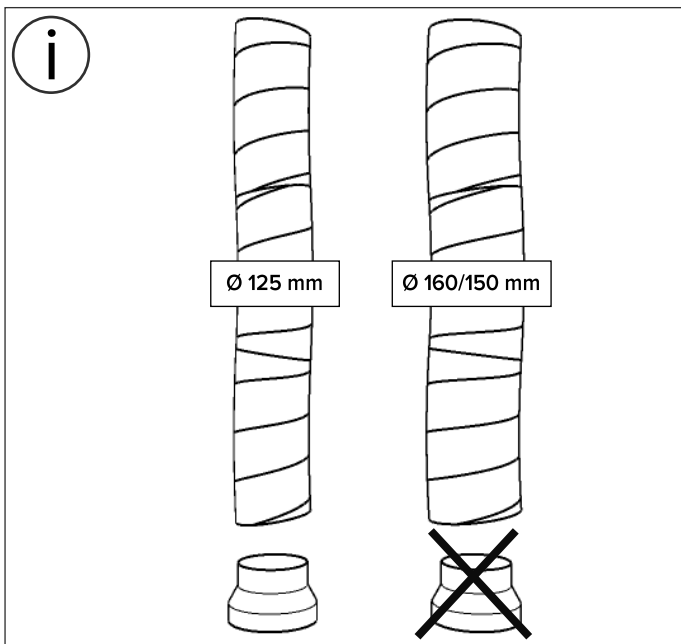

VÄGGHÄNGD KÖKSFLÄKT

VEGGMONTERT/SEINÄLLE ASENETTAVA/WALL MOUNTED

* ≥ 120 cm
*Strikt: ≥ 90 cm
*Fasett: ≥ 100 cm

	AERO	AREA	CANVAS	CARISMA	CUPOL	REPLIK	STRIKT	INTRO
A	455 mm	430 mm	530 mm	430 mm	330 mm	400 mm	360 mm	315 mm
B & C	170/230* mm	170/230* mm	170 mm	170 mm	170/230* mm	170 mm	170/230* mm	170 mm
D	225/285* mm	225/285* mm	225 mm	225 mm	225/285* mm	225 mm	225/285* mm	225 mm
	NYANS	SIGNATUR	RUSTIK	SOLO	VERTIKAL	EXKLUSIV	FASETT	
A	530 mm	510 mm	565 mm	540 mm	640 mm	400 mm	560 mm	
B & C	170 mm	170/230* mm	170 mm	170 mm	170 mm	130/150* mm	170/230* mm	
D	225 mm	225/285* mm	225 mm	225 mm	225 mm	140/160* mm	225/285* mm	

* ≥ 120 cm
 *Strikt: ≥ 90 cm
 *Exklusiv: ≥ 80 cm
 *Fasett: ≥ 100 cm

	BISTRO	BLENDER	MODUL	SIGNUM
A	365 mm	365 mm	305 mm	345 mm
B	130 mm	130 mm	130 mm	130 mm

CYLINDRA »  013

BOX BERGEN EPOK IKAROS »  014

SHOWROOM