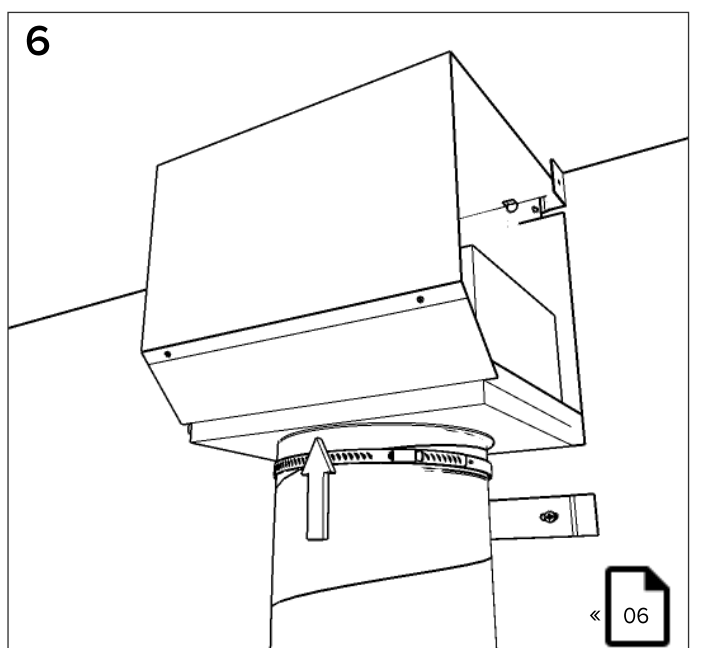

* ≥ 120 cm
 *Strikt: ≥ 90 cm
 *Exklusiv: ≥ 80 cm
 *Fasett: ≥ 100 cm

	BISTRO	BLENDER	MODUL	SIGNUM
A	365 mm	365 mm	305 mm	345 mm
B	130 mm	130 mm	130 mm	130 mm

CYLINDRA »  013

BOX BERGEN EPOK IKAROS »  014

SHOWROOM