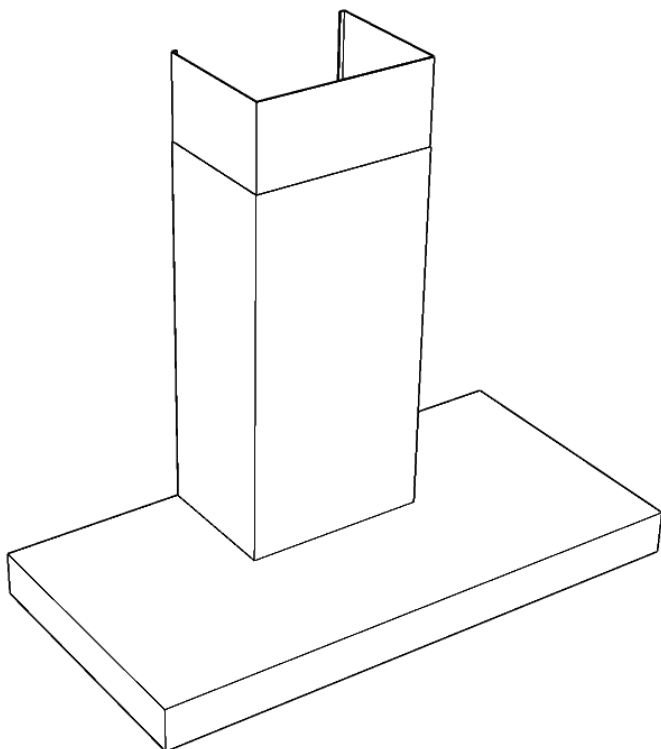

VÄGGHÄNGD KÖKSFLÄKT

VEGGMONTERT/SEINÄLLE ASENETTAVA/WALL MOUNTED

* ≥ 120 cm
*Strikt: ≥ 90 cm
*Fasett: ≥ 100 cm

	AERO	AREA	CANVAS	CARISMA	CUPOL	REPLIK	STRIKT	INTRO
A	455 mm	430 mm	530 mm	430 mm	330 mm	400 mm	360 mm	315 mm
B & C	170/230* mm	170/230* mm	170 mm	170 mm	170/230* mm	170 mm	170/230* mm	170 mm
D	225/285* mm	225/285* mm	225 mm	225 mm	225/285* mm	225 mm	225/285* mm	225 mm
	NYANS	SIGNATUR	RUSTIK	SOLO	VERTIKAL	EXKLUSIV	FASETT	
A	530 mm	510 mm	565 mm	540 mm	640 mm	400 mm	560 mm	
B & C	170 mm	170/230* mm	170 mm	170 mm	170 mm	130/150* mm	170/230* mm	
D	225 mm	225/285* mm	225 mm	225 mm	225 mm	140/160* mm	225/285* mm	