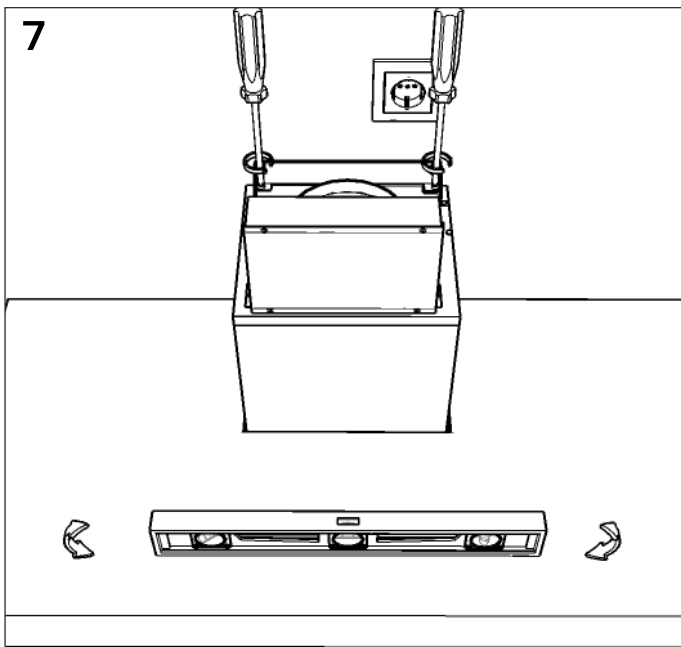

VÄGGHÄNGD KÖKSFLÄKT

VEGGMONTERT/SEINÄLLE ASENETTAVA/WALL MOUNTED

* ≥ 120 cm
*Strikt: ≥ 90 cm
*Fasett: ≥ 100 cm

	AERO	AREA	CANVAS	CARISMA	CUPOL	REPLIK	STRIKT	INTRO
A	455 mm	430 mm	530 mm	430 mm	330 mm	400 mm	360 mm	315 mm
B & C	170/230* mm	170/230* mm	170 mm	170 mm	170/230* mm	170 mm	170/230* mm	170 mm
D	225/285* mm	225/285* mm	225 mm	225 mm	225/285* mm	225 mm	225/285* mm	225 mm
	NYANS	SIGNATUR	RUSTIK	SOLO	VERTIKAL	EXKLUSIV	FASETT	
A	530 mm	510 mm	565 mm	540 mm	640 mm	400 mm	560 mm	
B & C	170 mm	170/230* mm	170 mm	170 mm	170 mm	130/150* mm	170/230* mm	
D	225 mm	225/285* mm	225 mm	225 mm	225 mm	140/160* mm	225/285* mm	

* ≥ 120 cm
 *Strikt: ≥ 90 cm
 *Exklusiv: ≥ 80 cm
 *Fasett: ≥ 100 cm

	BISTRO	BLENDER	MODUL	SIGNUM
A	365 mm	365 mm	305 mm	345 mm
B	130 mm	130 mm	130 mm	130 mm

CYLINDRA »  013

BOX BERGEN EPOK IKAROS »  014

SHOWROOM