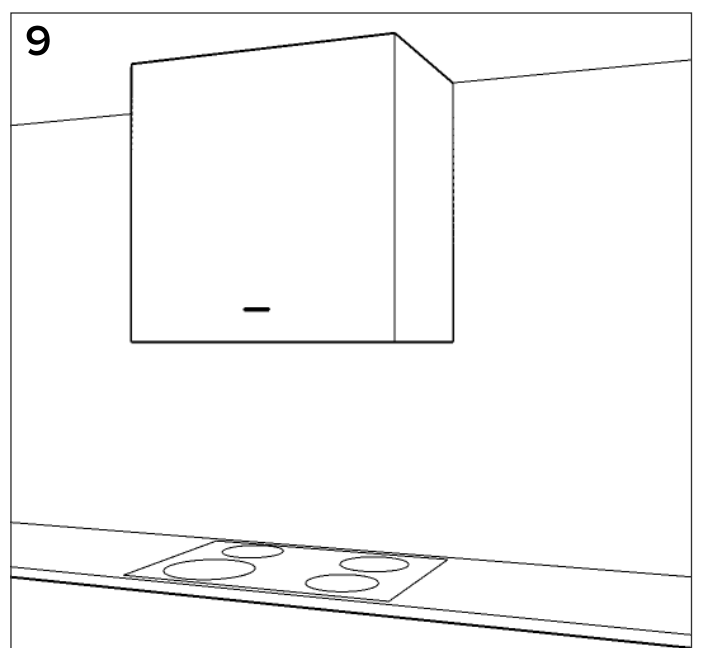

* ≥ 120 cm
 *Strikt: ≥ 90 cm
 *Exklusiv: ≥ 80 cm
 *Fasett: ≥ 100 cm

	BISTRO	BLENDER	MODUL	SIGNUM
A	365 mm	365 mm	305 mm	345 mm
B	130 mm	130 mm	130 mm	130 mm

CYLINDRA »  013

BOX BERGEN EPOK IKAROS »  014

SHOWROOM