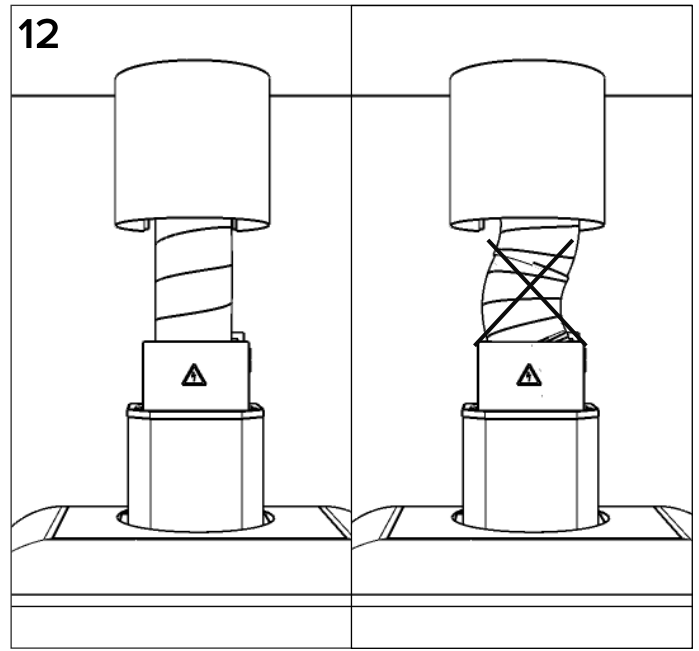

VÄGGHÄNGD KÖKSFLÄKT

VEGGMONTERT/SEINÄLLE ASENETTAVA/WALL MOUNTED

* ≥ 120 cm
*Strikt: ≥ 90 cm
*Fasett: ≥ 100 cm

	AERO	AREA	CANVAS	CARISMA	CUPOL	REPLIK	STRIKT	INTRO
A	455 mm	430 mm	530 mm	430 mm	330 mm	400 mm	360 mm	315 mm
B & C	170/230* mm	170/230* mm	170 mm	170 mm	170/230* mm	170 mm	170/230* mm	170 mm
D	225/285* mm	225/285* mm	225 mm	225 mm	225/285* mm	225 mm	225/285* mm	225 mm
	NYANS	SIGNATUR	RUSTIK	SOLO	VERTIKAL	EXKLUSIV	FASETT	
A	530 mm	510 mm	565 mm	540 mm	640 mm	400 mm	560 mm	
B & C	170 mm	170/230* mm	170 mm	170 mm	170 mm	130/150* mm	170/230* mm	
D	225 mm	225/285* mm	225 mm	225 mm	225 mm	140/160* mm	225/285* mm	

* ≥ 120 cm
 *Strikt: ≥ 90 cm
 *Exklusiv: ≥ 80 cm
 *Fasett: ≥ 100 cm

	BISTRO	BLENDER	MODUL	SIGNUM
A	365 mm	365 mm	305 mm	345 mm
B	130 mm	130 mm	130 mm	130 mm

CYLINDRA »  013

BOX BERGEN EPOK IKAROS »  014

SHOWROOM