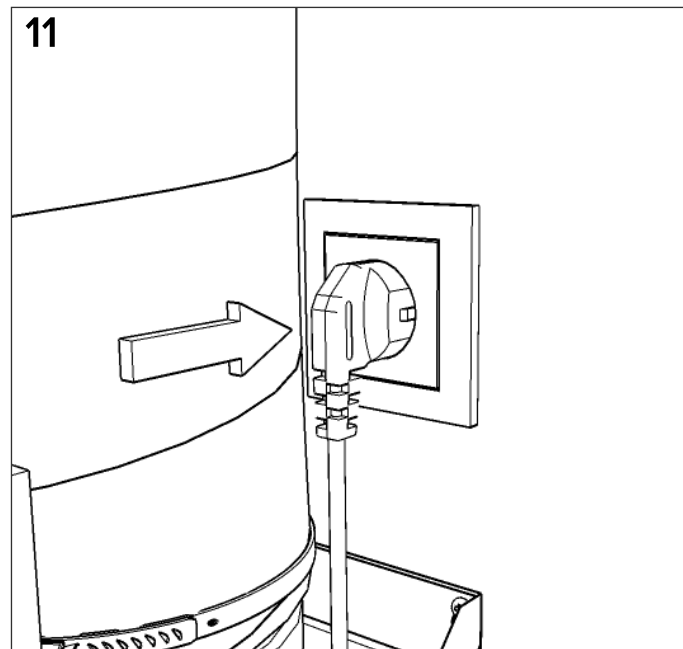

* ≥ 120 cm
 *Strikt: ≥ 90 cm
 *Exklusiv: ≥ 80 cm
 *Fasett: ≥ 100 cm

	BISTRO	BLENDER	MODUL	SIGNUM
A	365 mm	365 mm	305 mm	345 mm
B	130 mm	130 mm	130 mm	130 mm

CYLINDRA »  013

BOX BERGEN EPOK IKAROS »  014

SHOWROOM