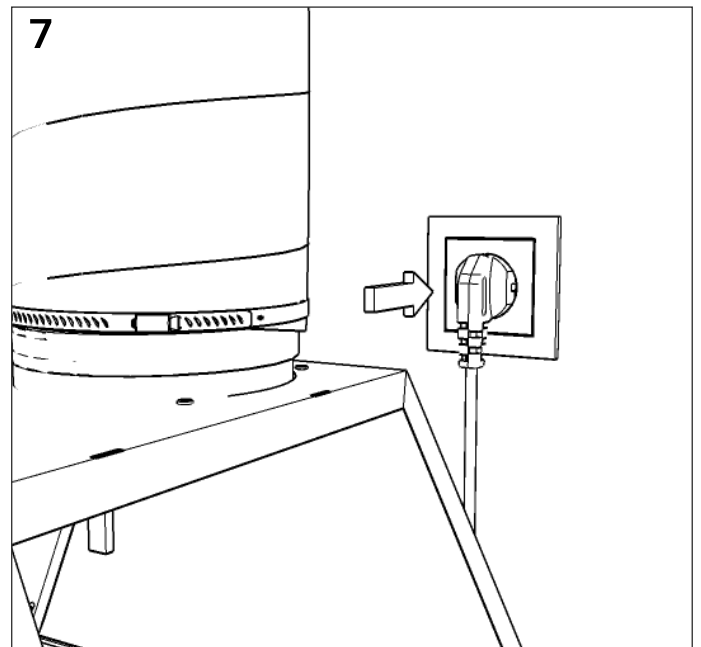

VÄGGHÄNGD KÖKSFLÄKT

VEGGMONTERT/SEINÄLLE ASENETTAVA/WALL MOUNTED

* ≥ 120 cm
*Strikt: ≥ 90 cm
*Fasett: ≥ 100 cm

	AERO	AREA	CANVAS	CARISMA	CUPOL	REPLIK	STRIKT	INTRO
A	455 mm	430 mm	530 mm	430 mm	330 mm	400 mm	360 mm	315 mm
B & C	170/230* mm	170/230* mm	170 mm	170 mm	170/230* mm	170 mm	170/230* mm	170 mm
D	225/285* mm	225/285* mm	225 mm	225 mm	225/285* mm	225 mm	225/285* mm	225 mm
	NYANS	SIGNATUR	RUSTIK	SOLO	VERTIKAL	EXKLUSIV	FASETT	
A	530 mm	510 mm	565 mm	540 mm	640 mm	400 mm	560 mm	
B & C	170 mm	170/230* mm	170 mm	170 mm	170 mm	130/150* mm	170/230* mm	
D	225 mm	225/285* mm	225 mm	225 mm	225 mm	140/160* mm	225/285* mm	

* ≥ 120 cm
 *Strikt: ≥ 90 cm
 *Exklusiv: ≥ 80 cm
 *Fasett: ≥ 100 cm

	BISTRO	BLENDER	MODUL	SIGNUM
A	365 mm	365 mm	305 mm	345 mm
B	130 mm	130 mm	130 mm	130 mm

CYLINDRA »  013

BOX BERGEN EPOK IKAROS »  014

SHOWROOM