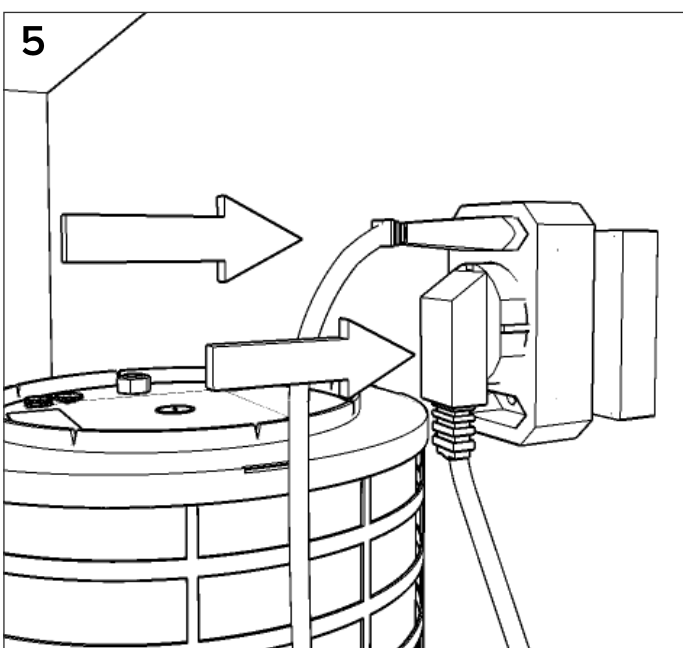

* ≥ 120 cm
 *Strikt: ≥ 90 cm
 *Exklusiv: ≥ 80 cm
 *Fasett: ≥ 100 cm

	BISTRO	BLENDER	MODUL	SIGNUM
A	365 mm	365 mm	305 mm	345 mm
B	130 mm	130 mm	130 mm	130 mm

CYLINDRA »  013

BOX BERGEN EPOK IKAROS »  014

SHOWROOM