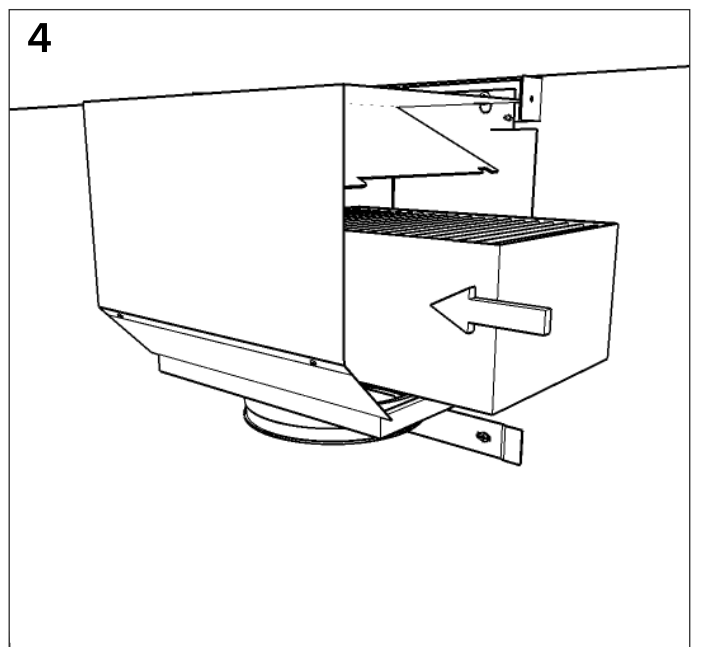

* ≥ 120 cm
 *Strikt: ≥ 90 cm
 *Exklusiv: ≥ 80 cm
 *Fasett: ≥ 100 cm

	BISTRO	BLENDER	MODUL	SIGNUM
A	365 mm	365 mm	305 mm	345 mm
B	130 mm	130 mm	130 mm	130 mm

CYLINDRA »  013

BOX BERGEN EPOK IKAROS »  014

SHOWROOM