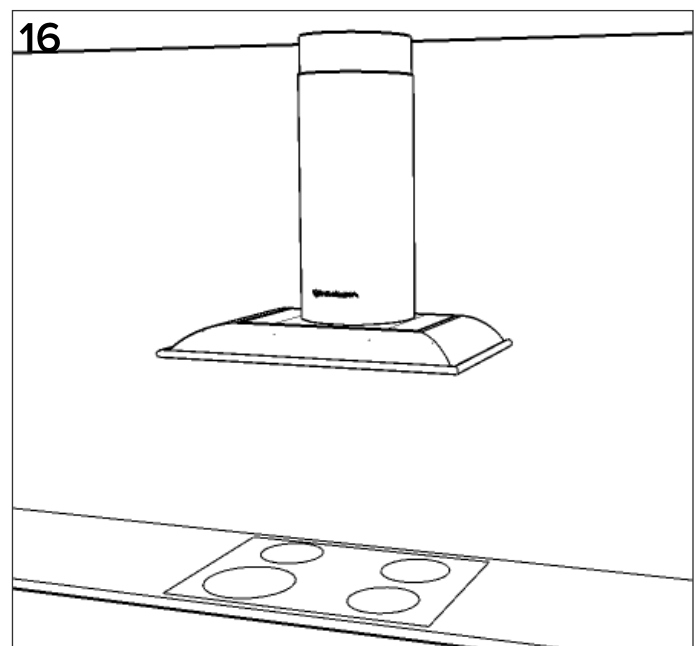

VÄGGHÄNGD KÖKSFLÄKT

VEGGMONTERT/SEINÄLLE ASENETTAVA/WALL MOUNTED

* ≥ 120 cm
*Strikt: ≥ 90 cm
*Fasett: ≥ 100 cm

	AERO	AREA	CANVAS	CARISMA	CUPOL	REPLIK	STRIKT	INTRO
A	455 mm	430 mm	530 mm	430 mm	330 mm	400 mm	360 mm	315 mm
B & C	170/230* mm	170/230* mm	170 mm	170 mm	170/230* mm	170 mm	170/230* mm	170 mm
D	225/285* mm	225/285* mm	225 mm	225 mm	225/285* mm	225 mm	225/285* mm	225 mm
	NYANS	SIGNATUR	RUSTIK	SOLO	VERTIKAL	EXKLUSIV	FASETT	
A	530 mm	510 mm	565 mm	540 mm	640 mm	400 mm	560 mm	
B & C	170 mm	170/230* mm	170 mm	170 mm	170 mm	130/150* mm	170/230* mm	
D	225 mm	225/285* mm	225 mm	225 mm	225 mm	140/160* mm	225/285* mm	

* ≥ 120 cm
 *Strikt: ≥ 90 cm
 *Exklusiv: ≥ 80 cm
 *Fasett: ≥ 100 cm

	BISTRO	BLENDER	MODUL	SIGNUM
A	365 mm	365 mm	305 mm	345 mm
B	130 mm	130 mm	130 mm	130 mm

CYLINDRA »  013

BOX BERGEN EPOK IKAROS »  014

SHOWROOM