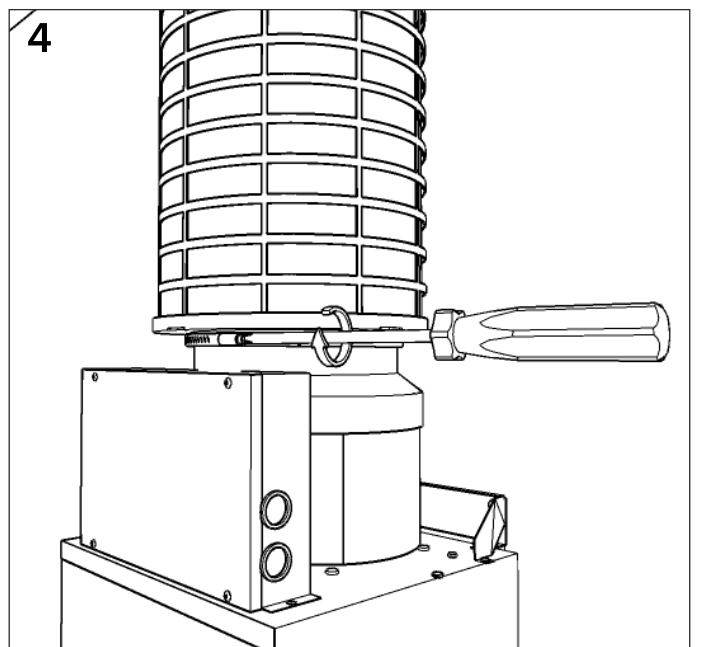

* ≥ 120 cm
 *Strikt: ≥ 90 cm
 *Exklusiv: ≥ 80 cm
 *Fasett: ≥ 100 cm

	BISTRO	BLENDER	MODUL	SIGNUM
A	365 mm	365 mm	305 mm	345 mm
B	130 mm	130 mm	130 mm	130 mm

CYLINDRA »  013

BOX BERGEN EPOK IKAROS »  014

SHOWROOM