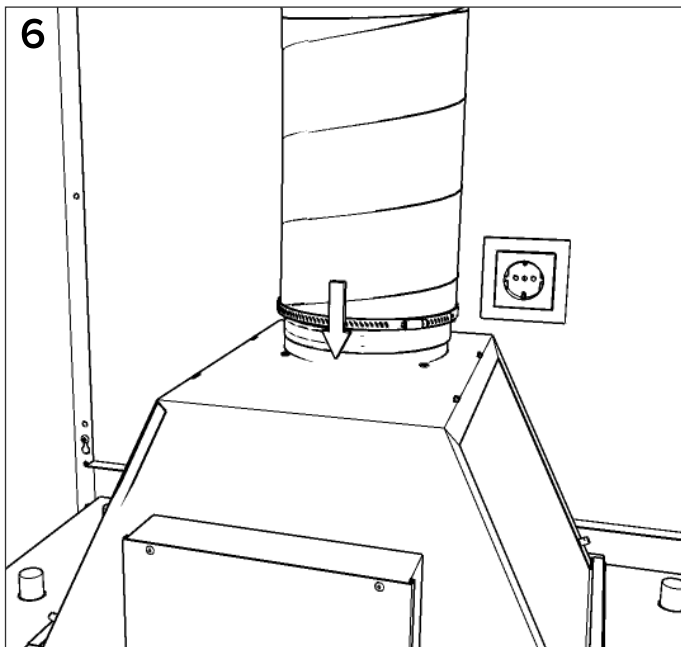

VÄGGHÄNGD KÖKSFLÄKT

VEGGMONTERT/SEINÄLLE ASENETTAVA/WALL MOUNTED

* ≥ 120 cm
*Strikt: ≥ 90 cm
*Fasett: ≥ 100 cm

	AERO	AREA	CANVAS	CARISMA	CUPOL	REPLIK	STRIKT	INTRO
A	455 mm	430 mm	530 mm	430 mm	330 mm	400 mm	360 mm	315 mm
B & C	170/230* mm	170/230* mm	170 mm	170 mm	170/230* mm	170 mm	170/230* mm	170 mm
D	225/285* mm	225/285* mm	225 mm	225 mm	225/285* mm	225 mm	225/285* mm	225 mm
	NYANS	SIGNATUR	RUSTIK	SOLO	VERTIKAL	EXKLUSIV	FASETT	
A	530 mm	510 mm	565 mm	540 mm	640 mm	400 mm	560 mm	
B & C	170 mm	170/230* mm	170 mm	170 mm	170 mm	130/150* mm	170/230* mm	
D	225 mm	225/285* mm	225 mm	225 mm	225 mm	140/160* mm	225/285* mm	

* ≥ 120 cm
 *Strikt: ≥ 90 cm
 *Exklusiv: ≥ 80 cm
 *Fasett: ≥ 100 cm

	BISTRO	BLENDER	MODUL	SIGNUM
A	365 mm	365 mm	305 mm	345 mm
B	130 mm	130 mm	130 mm	130 mm

CYLINDRA »  013

BOX BERGEN EPOK IKAROS »  014

SHOWROOM