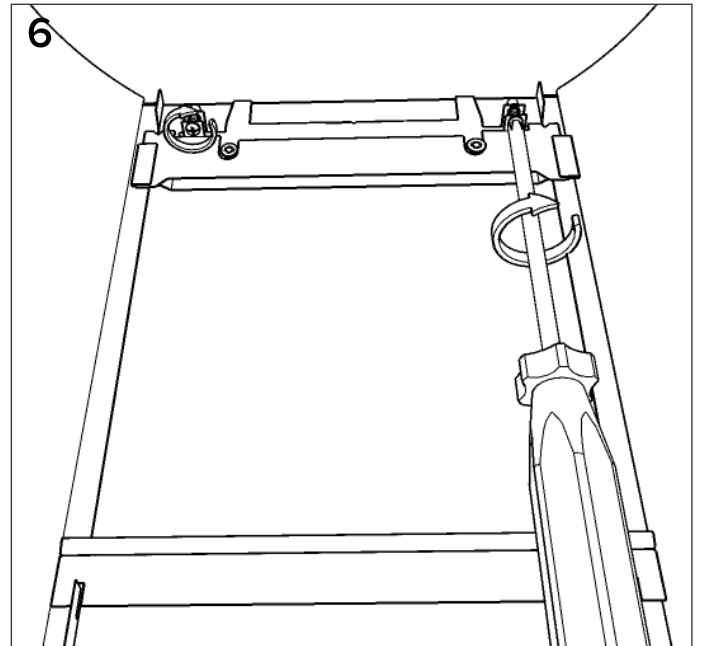

VÄGGHÄNGD KÖKSFLÄKT

VEGGMONTERT/SEINÄLLE ASENETTAVA/WALL MOUNTED

* ≥ 120 cm
*Strikt: ≥ 90 cm
*Fasett: ≥ 100 cm

	AERO	AREA	CANVAS	CARISMA	CUPOL	REPLIK	STRIKT	INTRO
A	455 mm	430 mm	530 mm	430 mm	330 mm	400 mm	360 mm	315 mm
B & C	170/230* mm	170/230* mm	170 mm	170 mm	170/230* mm	170 mm	170/230* mm	170 mm
D	225/285* mm	225/285* mm	225 mm	225 mm	225/285* mm	225 mm	225/285* mm	225 mm
	NYANS	SIGNATUR	RUSTIK	SOLO	VERTIKAL	EXKLUSIV	FASETT	
A	530 mm	510 mm	565 mm	540 mm	640 mm	400 mm	560 mm	
B & C	170 mm	170/230* mm	170 mm	170 mm	170 mm	130/150* mm	170/230* mm	
D	225 mm	225/285* mm	225 mm	225 mm	225 mm	140/160* mm	225/285* mm	

* ≥ 120 cm
 *Strikt: ≥ 90 cm
 *Exklusiv: ≥ 80 cm
 *Fasett: ≥ 100 cm

	BISTRO	BLENDER	MODUL	SIGNUM
A	365 mm	365 mm	305 mm	345 mm
B	130 mm	130 mm	130 mm	130 mm

CYLINDRA »  013

BOX BERGEN EPOK IKAROS »  014

SHOWROOM