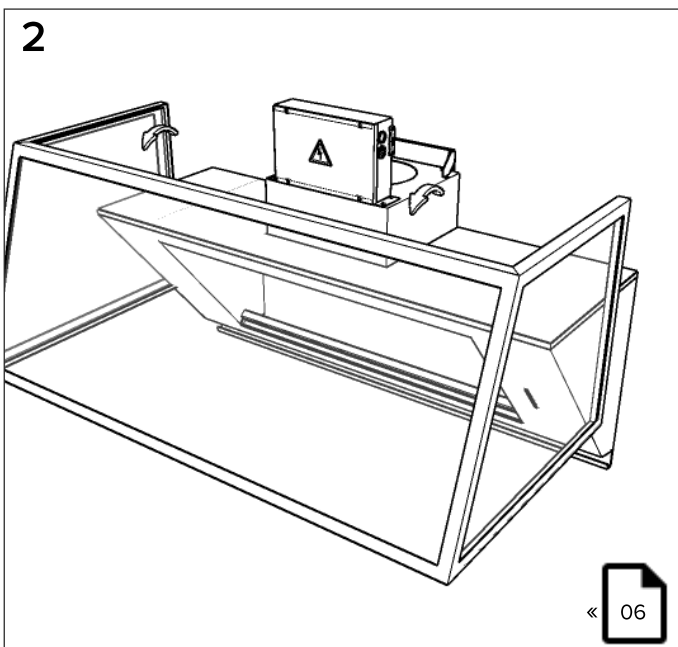

* ≥ 120 cm
 *Strikt: ≥ 90 cm
 *Exklusiv: ≥ 80 cm
 *Fasett: ≥ 100 cm

	BISTRO	BLENDER	MODUL	SIGNUM
A	365 mm	365 mm	305 mm	345 mm
B	130 mm	130 mm	130 mm	130 mm

CYLINDRA »  013

BOX BERGEN EPOK IKAROS »  014

SHOWROOM