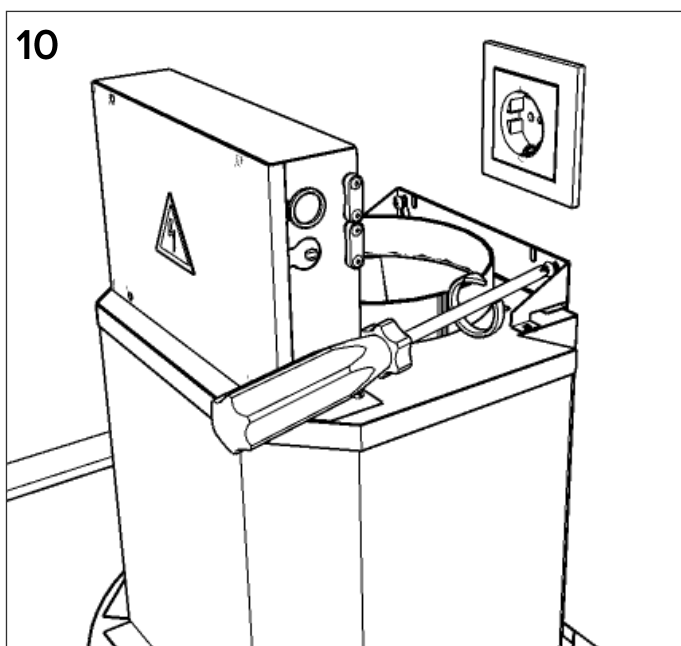

* ≥ 120 cm
 *Strikt: ≥ 90 cm
 *Exklusiv: ≥ 80 cm
 *Fasett: ≥ 100 cm

	BISTRO	BLENDER	MODUL	SIGNUM
A	365 mm	365 mm	305 mm	345 mm
B	130 mm	130 mm	130 mm	130 mm

CYLINDRA »  013

BOX BERGEN EPOK IKAROS »  014

SHOWROOM