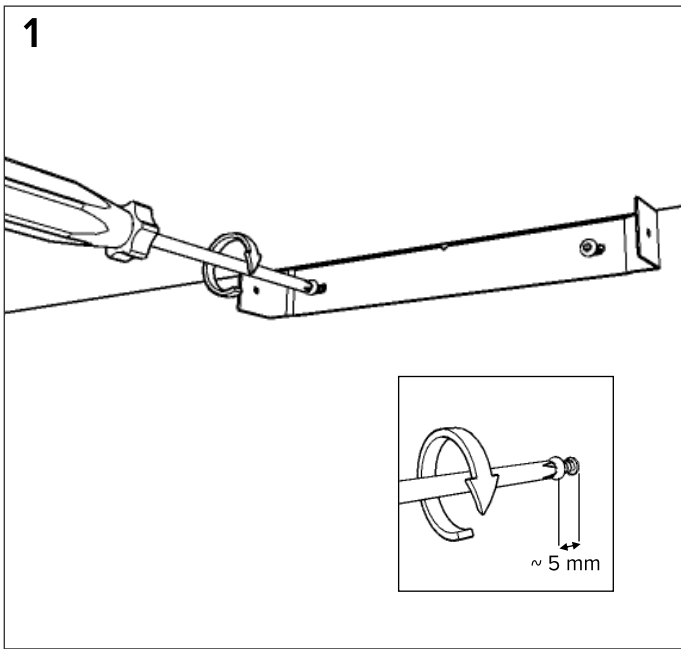

* ≥ 120 cm
 *Strikt: ≥ 90 cm
 *Exklusiv: ≥ 80 cm
 *Fasett: ≥ 100 cm

	BISTRO	BLENDER	MODUL	SIGNUM
A	365 mm	365 mm	305 mm	345 mm
B	130 mm	130 mm	130 mm	130 mm

CYLINDRA »  013

BOX BERGEN EPOK IKAROS »  014

SHOWROOM