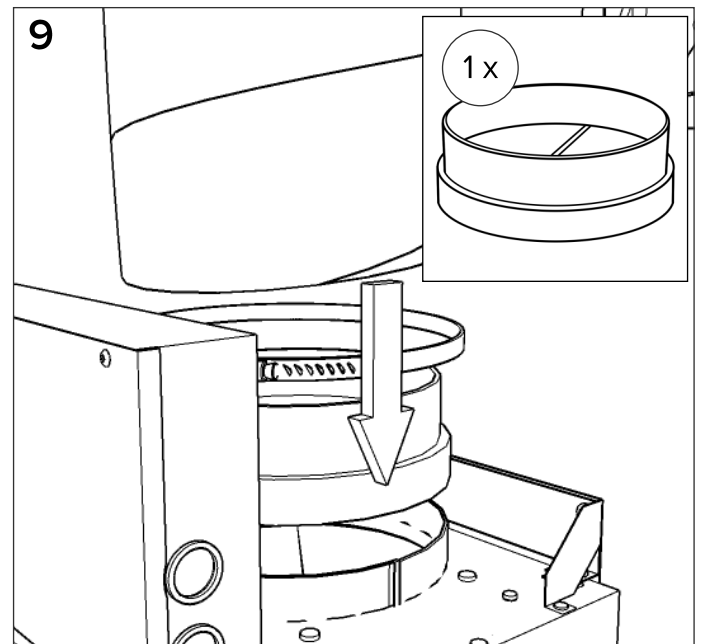

VÄGGHÄNGD KÖKSFLÄKT

VEGGMONTERT/SEINÄLLE ASENETTAVA/WALL MOUNTED

* ≥ 120 cm
*Strikt: ≥ 90 cm
*Fasett: ≥ 100 cm

	AERO	AREA	CANVAS	CARISMA	CUPOL	REPLIK	STRIKT	INTRO
A	455 mm	430 mm	530 mm	430 mm	330 mm	400 mm	360 mm	315 mm
B & C	170/230* mm	170/230* mm	170 mm	170 mm	170/230* mm	170 mm	170/230* mm	170 mm
D	225/285* mm	225/285* mm	225 mm	225 mm	225/285* mm	225 mm	225/285* mm	225 mm
	NYANS	SIGNATUR	RUSTIK	SOLO	VERTIKAL	EXKLUSIV	FASETT	
A	530 mm	510 mm	565 mm	540 mm	640 mm	400 mm	560 mm	
B & C	170 mm	170/230* mm	170 mm	170 mm	170 mm	130/150* mm	170/230* mm	
D	225 mm	225/285* mm	225 mm	225 mm	225 mm	140/160* mm	225/285* mm	

* ≥ 120 cm
 *Strikt: ≥ 90 cm
 *Exklusiv: ≥ 80 cm
 *Fasett: ≥ 100 cm

	BISTRO	BLENDER	MODUL	SIGNUM
A	365 mm	365 mm	305 mm	345 mm
B	130 mm	130 mm	130 mm	130 mm

CYLINDRA »  013

BOX BERGEN EPOK IKAROS »  014

SHOWROOM