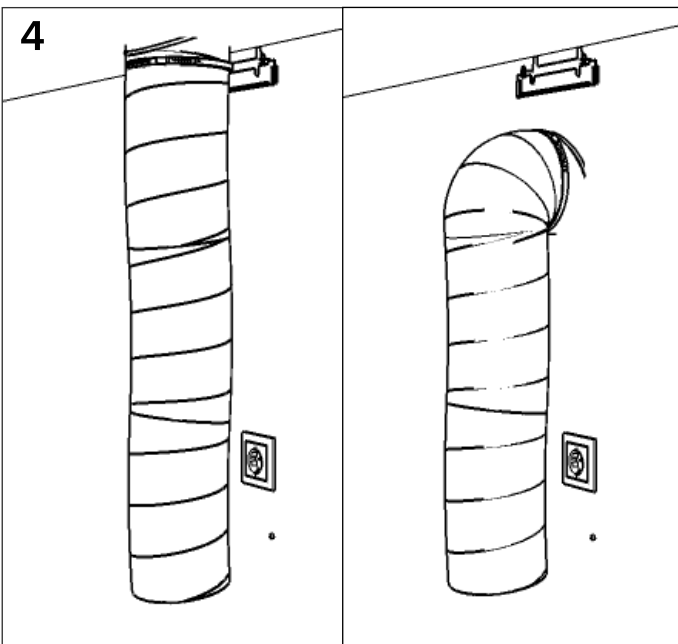

VÄGGHÄNGD KÖKSFLÄKT

VEGGMONTERT/SEINÄLLE ASENETTAVA/WALL MOUNTED

* ≥ 120 cm
*Strikt: ≥ 90 cm
*Fasett: ≥ 100 cm

	AERO	AREA	CANVAS	CARISMA	CUPOL	REPLIK	STRIKT	INTRO
A	455 mm	430 mm	530 mm	430 mm	330 mm	400 mm	360 mm	315 mm
B & C	170/230* mm	170/230* mm	170 mm	170 mm	170/230* mm	170 mm	170/230* mm	170 mm
D	225/285* mm	225/285* mm	225 mm	225 mm	225/285* mm	225 mm	225/285* mm	225 mm
	NYANS	SIGNATUR	RUSTIK	SOLO	VERTIKAL	EXKLUSIV	FASETT	
A	530 mm	510 mm	565 mm	540 mm	640 mm	400 mm	560 mm	
B & C	170 mm	170/230* mm	170 mm	170 mm	170 mm	130/150* mm	170/230* mm	
D	225 mm	225/285* mm	225 mm	225 mm	225 mm	140/160* mm	225/285* mm	

* ≥ 120 cm
 *Strikt: ≥ 90 cm
 *Exklusiv: ≥ 80 cm
 *Fasett: ≥ 100 cm

	BISTRO	BLENDER	MODUL	SIGNUM
A	365 mm	365 mm	305 mm	345 mm
B	130 mm	130 mm	130 mm	130 mm

CYLINDRA »  013

BOX BERGEN EPOK IKAROS »  014

SHOWROOM