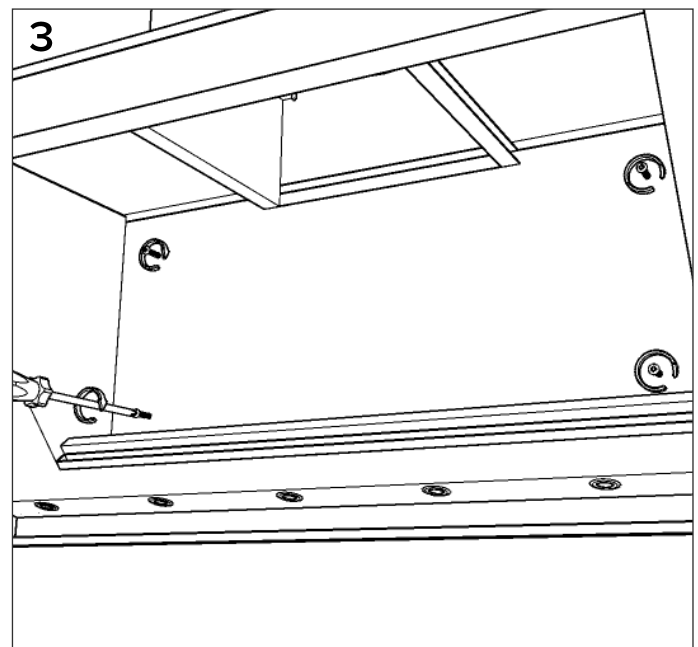

* ≥ 120 cm
 *Strikt: ≥ 90 cm
 *Exklusiv: ≥ 80 cm
 *Fasett: ≥ 100 cm

	BISTRO	BLENDER	MODUL	SIGNUM
A	365 mm	365 mm	305 mm	345 mm
B	130 mm	130 mm	130 mm	130 mm

CYLINDRA »  013

BOX BERGEN EPOK IKAROS »  014

SHOWROOM