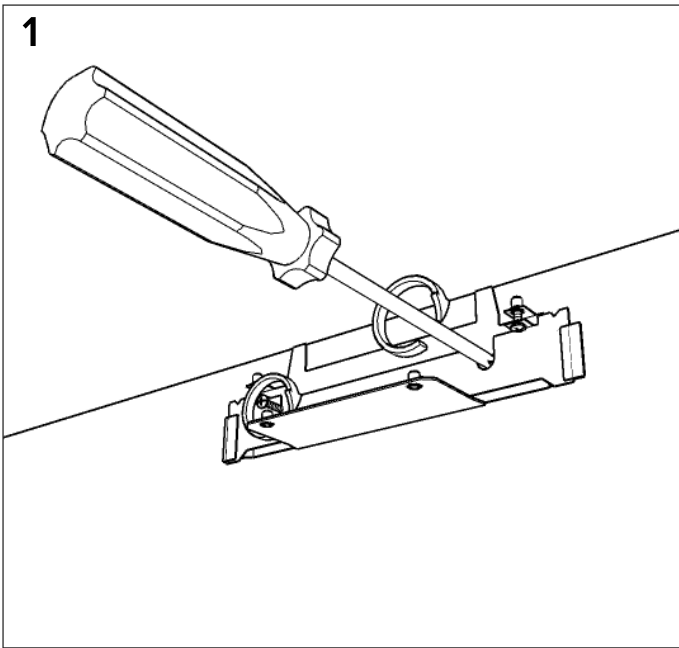

* ≥ 120 cm
 *Strikt: ≥ 90 cm
 *Exklusiv: ≥ 80 cm
 *Fasett: ≥ 100 cm

	BISTRO	BLENDER	MODUL	SIGNUM
A	365 mm	365 mm	305 mm	345 mm
B	130 mm	130 mm	130 mm	130 mm

CYLINDRA »  013

BOX BERGEN EPOK IKAROS »  014

SHOWROOM