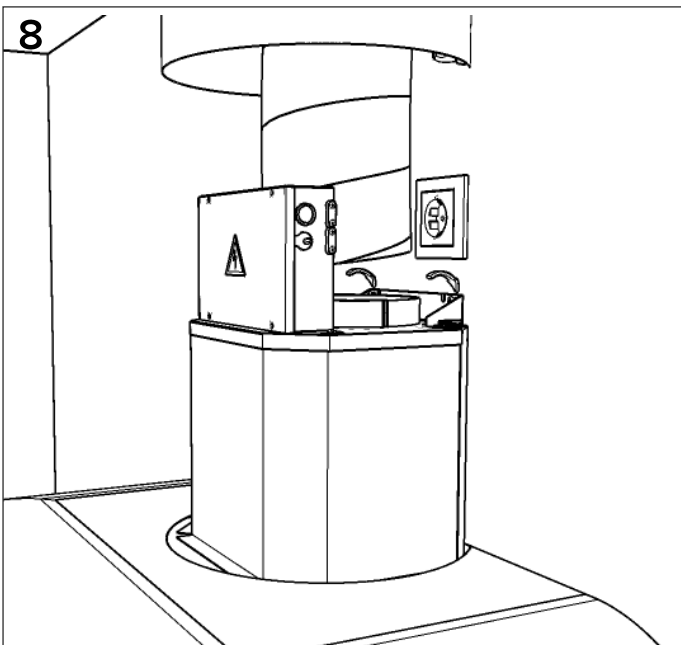

VÄGGHÄNGD KÖKSFLÄKT

VEGGMONTERT/SEINÄLLE ASENETTAVA/WALL MOUNTED

* ≥ 120 cm
*Strikt: ≥ 90 cm
*Fasett: ≥ 100 cm

	AERO	AREA	CANVAS	CARISMA	CUPOL	REPLIK	STRIKT	INTRO
A	455 mm	430 mm	530 mm	430 mm	330 mm	400 mm	360 mm	315 mm
B & C	170/230* mm	170/230* mm	170 mm	170 mm	170/230* mm	170 mm	170/230* mm	170 mm
D	225/285* mm	225/285* mm	225 mm	225 mm	225/285* mm	225 mm	225/285* mm	225 mm
	NYANS	SIGNATUR	RUSTIK	SOLO	VERTIKAL	EXKLUSIV	FASETT	
A	530 mm	510 mm	565 mm	540 mm	640 mm	400 mm	560 mm	
B & C	170 mm	170/230* mm	170 mm	170 mm	170 mm	130/150* mm	170/230* mm	
D	225 mm	225/285* mm	225 mm	225 mm	225 mm	140/160* mm	225/285* mm	

* ≥ 120 cm
 *Strikt: ≥ 90 cm
 *Exklusiv: ≥ 80 cm
 *Fasett: ≥ 100 cm

	BISTRO	BLENDER	MODUL	SIGNUM
A	365 mm	365 mm	305 mm	345 mm
B	130 mm	130 mm	130 mm	130 mm

CYLINDRA »  013

BOX BERGEN EPOK IKAROS »  014

SHOWROOM