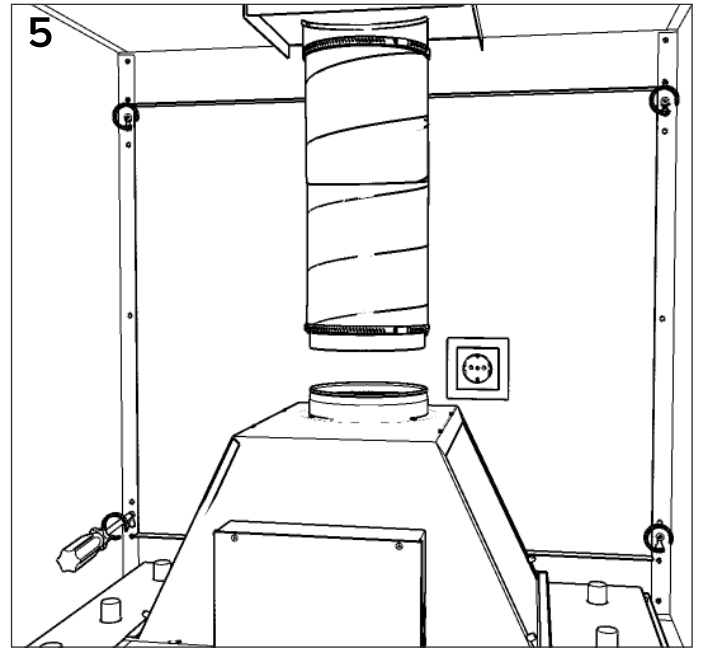

* ≥ 120 cm
 *Strikt: ≥ 90 cm
 *Exklusiv: ≥ 80 cm
 *Fasett: ≥ 100 cm

	BISTRO	BLENDER	MODUL	SIGNUM
A	365 mm	365 mm	305 mm	345 mm
B	130 mm	130 mm	130 mm	130 mm

CYLINDRA »  013

BOX BERGEN EPOK IKAROS »  014

SHOWROOM