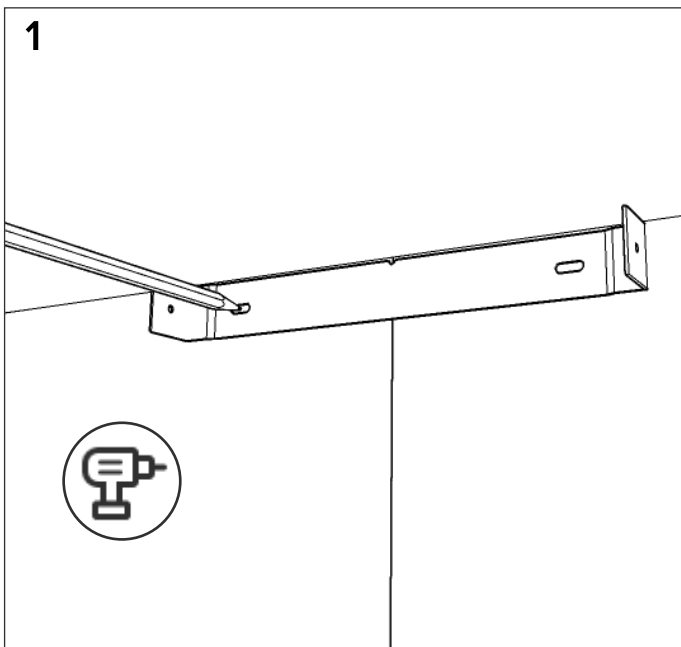

VÄGGHÄNGD KÖKSFLÄKT

VEGGMONTERT/SEINÄLLE ASENETTAVA/WALL MOUNTED

* ≥ 120 cm
*Strikt: ≥ 90 cm
*Fasett: ≥ 100 cm

	AERO	AREA	CANVAS	CARISMA	CUPOL	REPLIK	STRIKT	INTRO
A	455 mm	430 mm	530 mm	430 mm	330 mm	400 mm	360 mm	315 mm
B & C	170/230* mm	170/230* mm	170 mm	170 mm	170/230* mm	170 mm	170/230* mm	170 mm
D	225/285* mm	225/285* mm	225 mm	225 mm	225/285* mm	225 mm	225/285* mm	225 mm
	NYANS	SIGNATUR	RUSTIK	SOLO	VERTIKAL	EXKLUSIV	FASETT	
A	530 mm	510 mm	565 mm	540 mm	640 mm	400 mm	560 mm	
B & C	170 mm	170/230* mm	170 mm	170 mm	170 mm	130/150* mm	170/230* mm	
D	225 mm	225/285* mm	225 mm	225 mm	225 mm	140/160* mm	225/285* mm	

* ≥ 120 cm
 *Strikt: ≥ 90 cm
 *Exklusiv: ≥ 80 cm
 *Fasett: ≥ 100 cm

	BISTRO	BLENDER	MODUL	SIGNUM
A	365 mm	365 mm	305 mm	345 mm
B	130 mm	130 mm	130 mm	130 mm

CYLINDRA »  013

BOX BERGEN EPOK IKAROS »  014

SHOWROOM