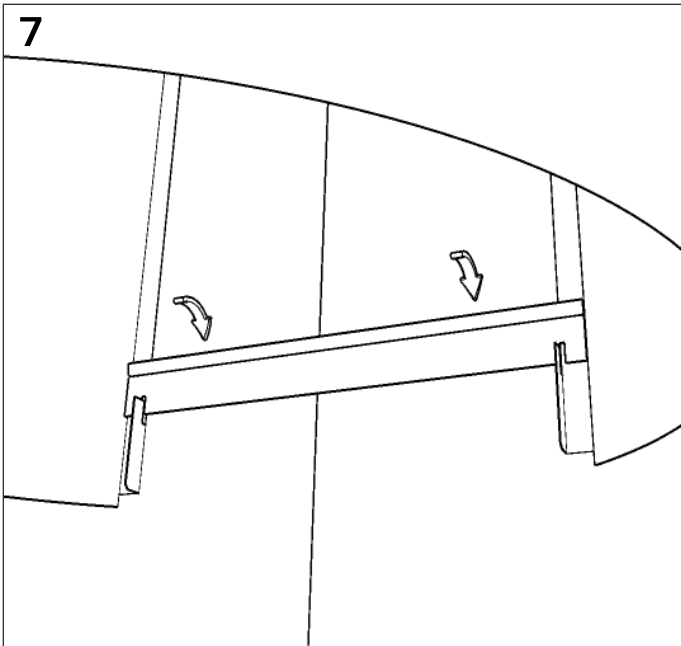

VÄGGHÄNGD KÖKSFLÄKT

VEGGMONTERT/SEINÄLLE ASENETTAVA/WALL MOUNTED

* ≥ 120 cm
*Strikt: ≥ 90 cm
*Fasett: ≥ 100 cm

	AERO	AREA	CANVAS	CARISMA	CUPOL	REPLIK	STRIKT	INTRO
A	455 mm	430 mm	530 mm	430 mm	330 mm	400 mm	360 mm	315 mm
B & C	170/230* mm	170/230* mm	170 mm	170 mm	170/230* mm	170 mm	170/230* mm	170 mm
D	225/285* mm	225/285* mm	225 mm	225 mm	225/285* mm	225 mm	225/285* mm	225 mm
	NYANS	SIGNATUR	RUSTIK	SOLO	VERTIKAL	EXKLUSIV	FASETT	
A	530 mm	510 mm	565 mm	540 mm	640 mm	400 mm	560 mm	
B & C	170 mm	170/230* mm	170 mm	170 mm	170 mm	130/150* mm	170/230* mm	
D	225 mm	225/285* mm	225 mm	225 mm	225 mm	140/160* mm	225/285* mm	

* ≥ 120 cm
 *Strikt: ≥ 90 cm
 *Exklusiv: ≥ 80 cm
 *Fasett: ≥ 100 cm

	BISTRO	BLENDER	MODUL	SIGNUM
A	365 mm	365 mm	305 mm	345 mm
B	130 mm	130 mm	130 mm	130 mm

CYLINDRA »  013

BOX BERGEN EPOK IKAROS »  014

SHOWROOM