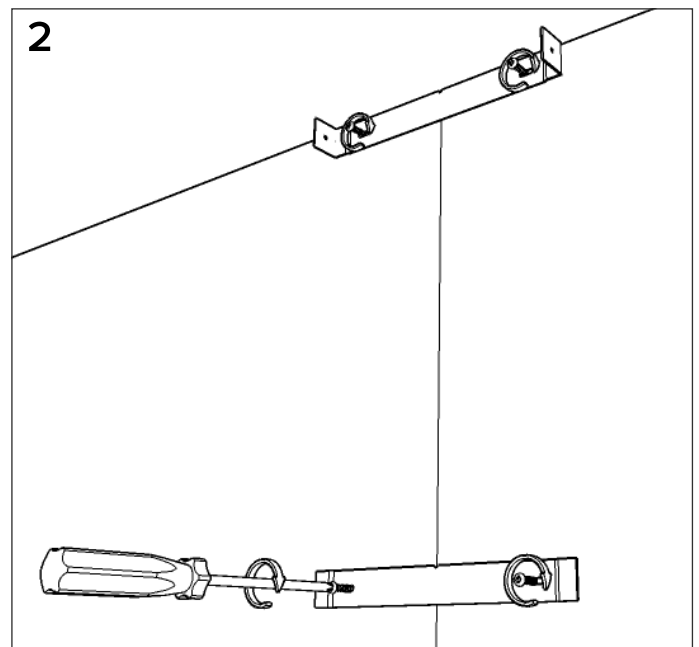

VÄGGHÄNGD KÖKSFLÄKT

VEGGMONTERT/SEINÄLLE ASENETTAVA/WALL MOUNTED

* ≥ 120 cm
*Strikt: ≥ 90 cm
*Fasett: ≥ 100 cm

	AERO	AREA	CANVAS	CARISMA	CUPOL	REPLIK	STRIKT	INTRO
A	455 mm	430 mm	530 mm	430 mm	330 mm	400 mm	360 mm	315 mm
B & C	170/230* mm	170/230* mm	170 mm	170 mm	170/230* mm	170 mm	170/230* mm	170 mm
D	225/285* mm	225/285* mm	225 mm	225 mm	225/285* mm	225 mm	225/285* mm	225 mm
	NYANS	SIGNATUR	RUSTIK	SOLO	VERTIKAL	EXKLUSIV	FASETT	
A	530 mm	510 mm	565 mm	540 mm	640 mm	400 mm	560 mm	
B & C	170 mm	170/230* mm	170 mm	170 mm	170 mm	130/150* mm	170/230* mm	
D	225 mm	225/285* mm	225 mm	225 mm	225 mm	140/160* mm	225/285* mm	

* ≥ 120 cm
 *Strikt: ≥ 90 cm
 *Exklusiv: ≥ 80 cm
 *Fasett: ≥ 100 cm

	BISTRO	BLENDER	MODUL	SIGNUM
A	365 mm	365 mm	305 mm	345 mm
B	130 mm	130 mm	130 mm	130 mm

CYLINDRA »  013

BOX BERGEN EPOK IKAROS »  014

SHOWROOM