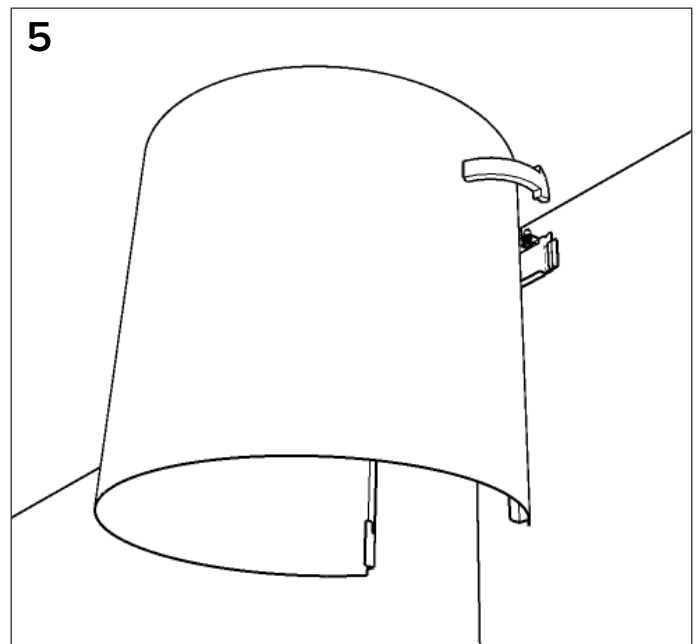

VÄGGHÄNGD KÖKSFLÄKT

VEGGMONTERT/SEINÄLLE ASENETTAVA/WALL MOUNTED

* ≥ 120 cm
*Strikt: ≥ 90 cm
*Fasett: ≥ 100 cm

	AERO	AREA	CANVAS	CARISMA	CUPOL	REPLIK	STRIKT	INTRO
A	455 mm	430 mm	530 mm	430 mm	330 mm	400 mm	360 mm	315 mm
B & C	170/230* mm	170/230* mm	170 mm	170 mm	170/230* mm	170 mm	170/230* mm	170 mm
D	225/285* mm	225/285* mm	225 mm	225 mm	225/285* mm	225 mm	225/285* mm	225 mm
	NYANS	SIGNATUR	RUSTIK	SOLO	VERTIKAL	EXKLUSIV	FASETT	
A	530 mm	510 mm	565 mm	540 mm	640 mm	400 mm	560 mm	
B & C	170 mm	170/230* mm	170 mm	170 mm	170 mm	130/150* mm	170/230* mm	
D	225 mm	225/285* mm	225 mm	225 mm	225 mm	140/160* mm	225/285* mm	

* ≥ 120 cm
 *Strikt: ≥ 90 cm
 *Exklusiv: ≥ 80 cm
 *Fasett: ≥ 100 cm

	BISTRO	BLENDER	MODUL	SIGNUM
A	365 mm	365 mm	305 mm	345 mm
B	130 mm	130 mm	130 mm	130 mm

CYLINDRA »  013

BOX BERGEN EPOK IKAROS »  014

SHOWROOM