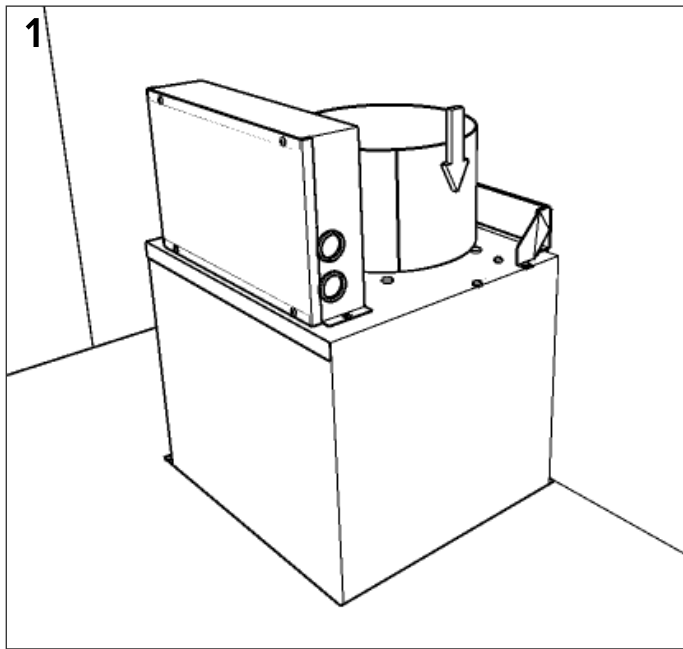

* ≥ 120 cm
 *Strikt: ≥ 90 cm
 *Exklusiv: ≥ 80 cm
 *Fasett: ≥ 100 cm

	BISTRO	BLENDER	MODUL	SIGNUM
A	365 mm	365 mm	305 mm	345 mm
B	130 mm	130 mm	130 mm	130 mm

CYLINDRA »  013

BOX BERGEN EPOK IKAROS »  014

SHOWROOM