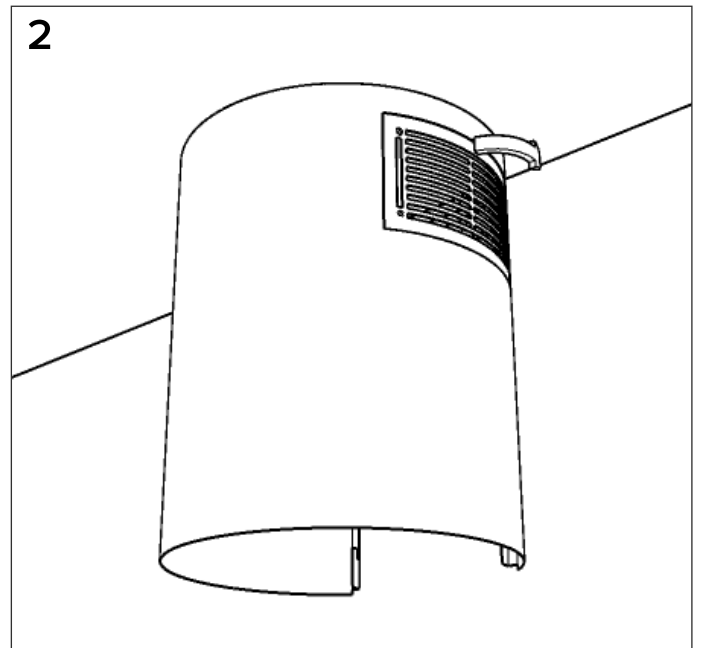

VÄGGHÄNGD KÖKSFLÄKT

VEGGMONTERT/SEINÄLLE ASENETTAVA/WALL MOUNTED

* ≥ 120 cm
*Strikt: ≥ 90 cm
*Fasett: ≥ 100 cm

	AERO	AREA	CANVAS	CARISMA	CUPOL	REPLIK	STRIKT	INTRO
A	455 mm	430 mm	530 mm	430 mm	330 mm	400 mm	360 mm	315 mm
B & C	170/230* mm	170/230* mm	170 mm	170 mm	170/230* mm	170 mm	170/230* mm	170 mm
D	225/285* mm	225/285* mm	225 mm	225 mm	225/285* mm	225 mm	225/285* mm	225 mm
	NYANS	SIGNATUR	RUSTIK	SOLO	VERTIKAL	EXKLUSIV	FASETT	
A	530 mm	510 mm	565 mm	540 mm	640 mm	400 mm	560 mm	
B & C	170 mm	170/230* mm	170 mm	170 mm	170 mm	130/150* mm	170/230* mm	
D	225 mm	225/285* mm	225 mm	225 mm	225 mm	140/160* mm	225/285* mm	

* ≥ 120 cm
 *Strikt: ≥ 90 cm
 *Exklusiv: ≥ 80 cm
 *Fasett: ≥ 100 cm

	BISTRO	BLENDER	MODUL	SIGNUM
A	365 mm	365 mm	305 mm	345 mm
B	130 mm	130 mm	130 mm	130 mm

CYLINDRA »  013

BOX BERGEN EPOK IKAROS »  014

SHOWROOM