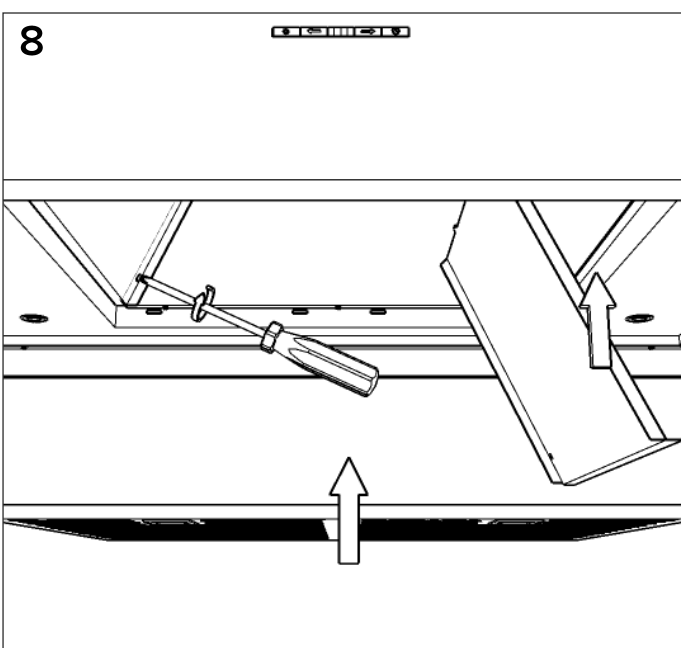

VÄGGHÄNGD KÖKSFLÄKT

VEGGMONTERT/SEINÄLLE ASENETTAVA/WALL MOUNTED

* ≥ 120 cm
*Strikt: ≥ 90 cm
*Fasett: ≥ 100 cm

	AERO	AREA	CANVAS	CARISMA	CUPOL	REPLIK	STRIKT	INTRO
A	455 mm	430 mm	530 mm	430 mm	330 mm	400 mm	360 mm	315 mm
B & C	170/230* mm	170/230* mm	170 mm	170 mm	170/230* mm	170 mm	170/230* mm	170 mm
D	225/285* mm	225/285* mm	225 mm	225 mm	225/285* mm	225 mm	225/285* mm	225 mm
	NYANS	SIGNATUR	RUSTIK	SOLO	VERTIKAL	EXKLUSIV	FASETT	
A	530 mm	510 mm	565 mm	540 mm	640 mm	400 mm	560 mm	
B & C	170 mm	170/230* mm	170 mm	170 mm	170 mm	130/150* mm	170/230* mm	
D	225 mm	225/285* mm	225 mm	225 mm	225 mm	140/160* mm	225/285* mm	

* ≥ 120 cm
 *Strikt: ≥ 90 cm
 *Exklusiv: ≥ 80 cm
 *Fasett: ≥ 100 cm

	BISTRO	BLENDER	MODUL	SIGNUM
A	365 mm	365 mm	305 mm	345 mm
B	130 mm	130 mm	130 mm	130 mm

CYLINDRA »  013

BOX BERGEN EPOK IKAROS »  014

SHOWROOM