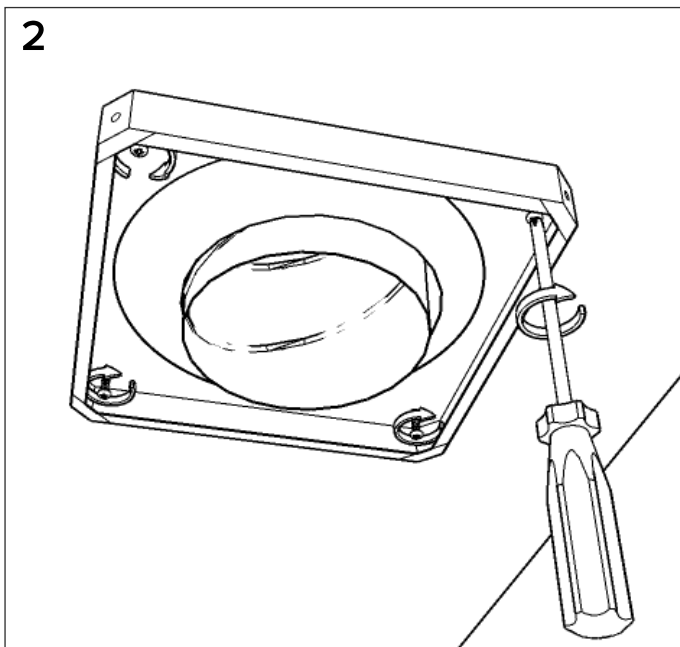

* ≥ 120 cm
 *Strikt: ≥ 90 cm
 *Exklusiv: ≥ 80 cm
 *Fasett: ≥ 100 cm

	BISTRO	BLENDER	MODUL	SIGNUM
A	365 mm	365 mm	305 mm	345 mm
B	130 mm	130 mm	130 mm	130 mm

CYLINDRA »  013

BOX BERGEN EPOK IKAROS »  014

SHOWROOM