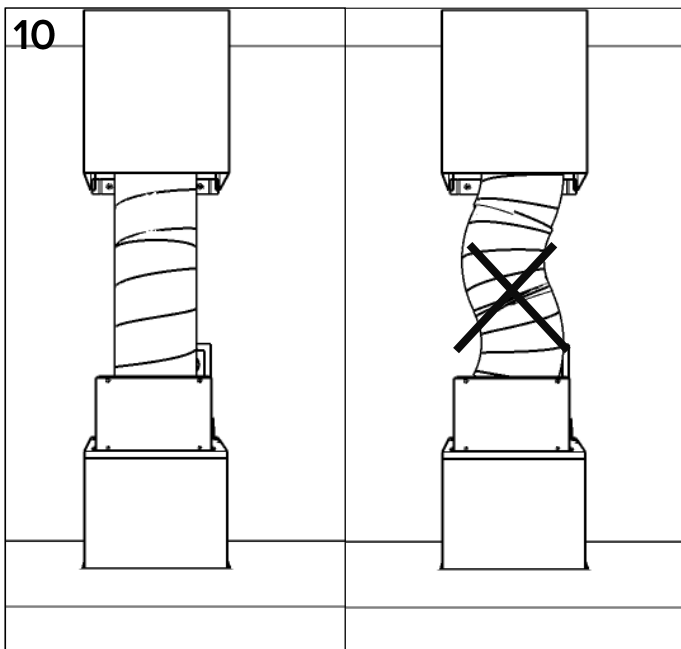

VÄGGHÄNGD KÖKSFLÄKT

VEGGMONTERT/SEINÄLLE ASENETTAVA/WALL MOUNTED

* ≥ 120 cm
*Strikt: ≥ 90 cm
*Fasett: ≥ 100 cm

	AERO	AREA	CANVAS	CARISMA	CUPOL	REPLIK	STRIKT	INTRO
A	455 mm	430 mm	530 mm	430 mm	330 mm	400 mm	360 mm	315 mm
B & C	170/230* mm	170/230* mm	170 mm	170 mm	170/230* mm	170 mm	170/230* mm	170 mm
D	225/285* mm	225/285* mm	225 mm	225 mm	225/285* mm	225 mm	225/285* mm	225 mm
	NYANS	SIGNATUR	RUSTIK	SOLO	VERTIKAL	EXKLUSIV	FASETT	
A	530 mm	510 mm	565 mm	540 mm	640 mm	400 mm	560 mm	
B & C	170 mm	170/230* mm	170 mm	170 mm	170 mm	130/150* mm	170/230* mm	
D	225 mm	225/285* mm	225 mm	225 mm	225 mm	140/160* mm	225/285* mm	

* ≥ 120 cm
 *Strikt: ≥ 90 cm
 *Exklusiv: ≥ 80 cm
 *Fasett: ≥ 100 cm

	BISTRO	BLENDER	MODUL	SIGNUM
A	365 mm	365 mm	305 mm	345 mm
B	130 mm	130 mm	130 mm	130 mm

CYLINDRA »  013

BOX BERGEN EPOK IKAROS »  014

SHOWROOM