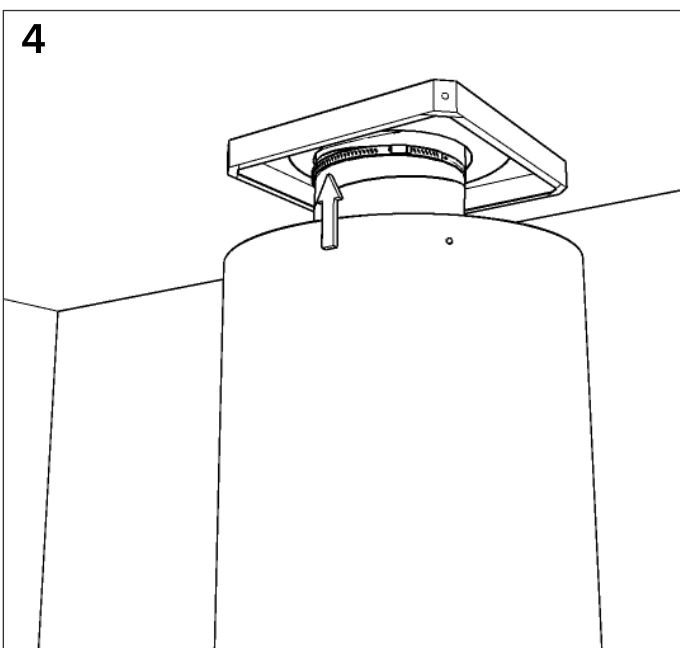

VÄGGHÄNGD KÖKSFLÄKT

VEGGMONTERT/SEINÄLLE ASENETTAVA/WALL MOUNTED

* ≥ 120 cm
*Strikt: ≥ 90 cm
*Fasett: ≥ 100 cm

	AERO	AREA	CANVAS	CARISMA	CUPOL	REPLIK	STRIKT	INTRO
A	455 mm	430 mm	530 mm	430 mm	330 mm	400 mm	360 mm	315 mm
B & C	170/230* mm	170/230* mm	170 mm	170 mm	170/230* mm	170 mm	170/230* mm	170 mm
D	225/285* mm	225/285* mm	225 mm	225 mm	225/285* mm	225 mm	225/285* mm	225 mm
	NYANS	SIGNATUR	RUSTIK	SOLO	VERTIKAL	EXKLUSIV	FASETT	
A	530 mm	510 mm	565 mm	540 mm	640 mm	400 mm	560 mm	
B & C	170 mm	170/230* mm	170 mm	170 mm	170 mm	130/150* mm	170/230* mm	
D	225 mm	225/285* mm	225 mm	225 mm	225 mm	140/160* mm	225/285* mm	

* ≥ 120 cm
 *Strikt: ≥ 90 cm
 *Exklusiv: ≥ 80 cm
 *Fasett: ≥ 100 cm

	BISTRO	BLENDER	MODUL	SIGNUM
A	365 mm	365 mm	305 mm	345 mm
B	130 mm	130 mm	130 mm	130 mm

CYLINDRA »  013

BOX BERGEN EPOK IKAROS »  014

SHOWROOM