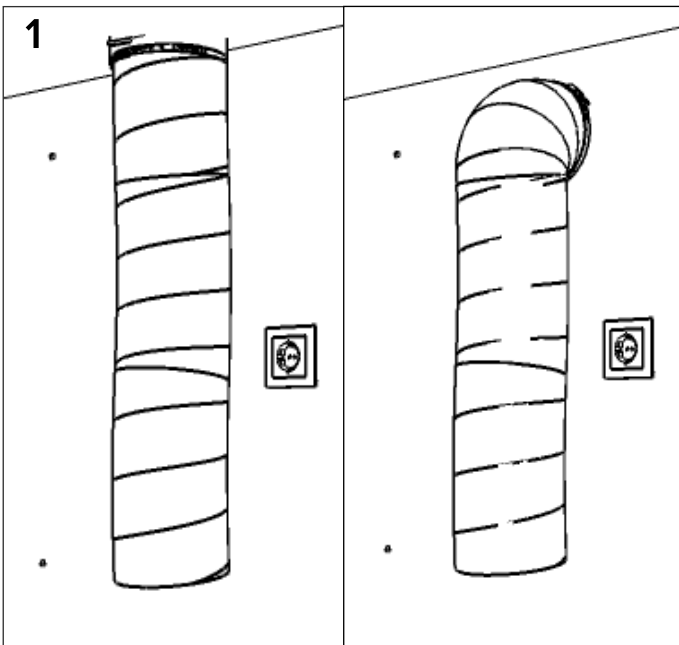

VÄGGHÄNGD KÖKSFLÄKT

VEGGMONTERT/SEINÄLLE ASENETTAVA/WALL MOUNTED

* ≥ 120 cm
*Strikt: ≥ 90 cm
*Fasett: ≥ 100 cm

	AERO	AREA	CANVAS	CARISMA	CUPOL	REPLIK	STRIKT	INTRO
A	455 mm	430 mm	530 mm	430 mm	330 mm	400 mm	360 mm	315 mm
B & C	170/230* mm	170/230* mm	170 mm	170 mm	170/230* mm	170 mm	170/230* mm	170 mm
D	225/285* mm	225/285* mm	225 mm	225 mm	225/285* mm	225 mm	225/285* mm	225 mm
	NYANS	SIGNATUR	RUSTIK	SOLO	VERTIKAL	EXKLUSIV	FASETT	
A	530 mm	510 mm	565 mm	540 mm	640 mm	400 mm	560 mm	
B & C	170 mm	170/230* mm	170 mm	170 mm	170 mm	130/150* mm	170/230* mm	
D	225 mm	225/285* mm	225 mm	225 mm	225 mm	140/160* mm	225/285* mm	

* ≥ 120 cm
 *Strikt: ≥ 90 cm
 *Exklusiv: ≥ 80 cm
 *Fasett: ≥ 100 cm

	BISTRO	BLENDER	MODUL	SIGNUM
A	365 mm	365 mm	305 mm	345 mm
B	130 mm	130 mm	130 mm	130 mm

CYLINDRA »  013

BOX BERGEN EPOK IKAROS »  014

SHOWROOM