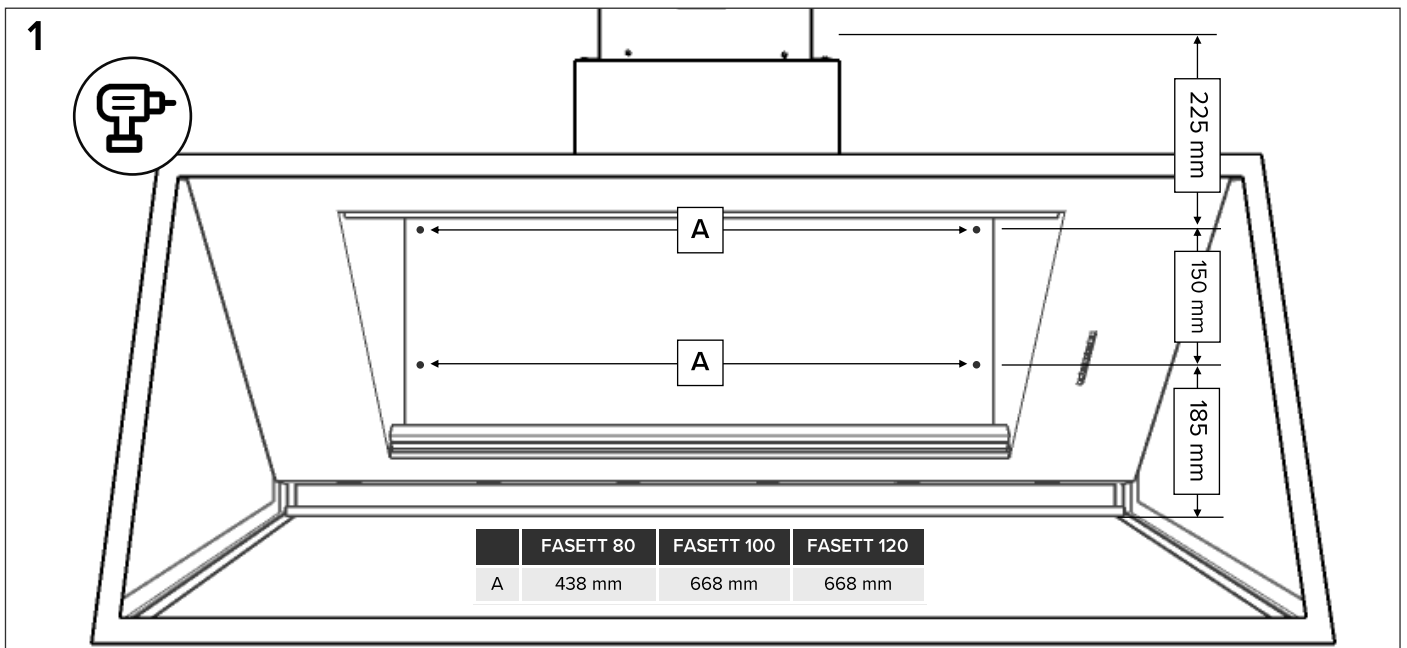

VÄGGHÄNGD KÖKSFLÄKT

VEGGMONTERT/SEINÄLLE ASENETTAVA/WALL MOUNTED

* ≥ 120 cm
*Strikt: ≥ 90 cm
*Fasett: ≥ 100 cm

	AERO	AREA	CANVAS	CARISMA	CUPOL	REPLIK	STRIKT	INTRO
A	455 mm	430 mm	530 mm	430 mm	330 mm	400 mm	360 mm	315 mm
B & C	170/230* mm	170/230* mm	170 mm	170 mm	170/230* mm	170 mm	170/230* mm	170 mm
D	225/285* mm	225/285* mm	225 mm	225 mm	225/285* mm	225 mm	225/285* mm	225 mm
	NYANS	SIGNATUR	RUSTIK	SOLO	VERTIKAL	EXKLUSIV	FASETT	
A	530 mm	510 mm	565 mm	540 mm	640 mm	400 mm	560 mm	
B & C	170 mm	170/230* mm	170 mm	170 mm	170 mm	130/150* mm	170/230* mm	
D	225 mm	225/285* mm	225 mm	225 mm	225 mm	140/160* mm	225/285* mm	

* ≥ 120 cm
 *Strikt: ≥ 90 cm
 *Exklusiv: ≥ 80 cm
 *Fasett: ≥ 100 cm

	BISTRO	BLENDER	MODUL	SIGNUM
A	365 mm	365 mm	305 mm	345 mm
B	130 mm	130 mm	130 mm	130 mm

CYLINDRA »  013

BOX BERGEN EPOK IKAROS »  014

SHOWROOM