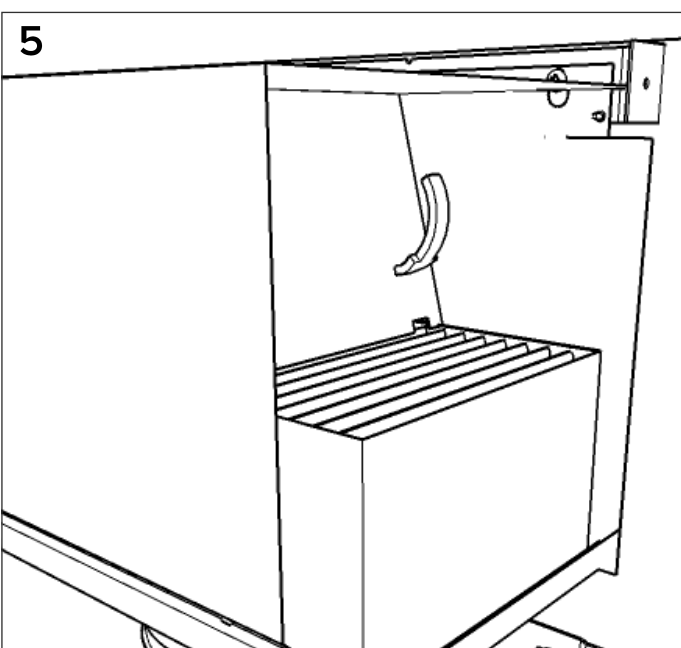

* ≥ 120 cm
 *Strikt: ≥ 90 cm
 *Exklusiv: ≥ 80 cm
 *Fasett: ≥ 100 cm

	BISTRO	BLENDER	MODUL	SIGNUM
A	365 mm	365 mm	305 mm	345 mm
B	130 mm	130 mm	130 mm	130 mm

CYLINDRA »  013

BOX BERGEN EPOK IKAROS »  014

SHOWROOM