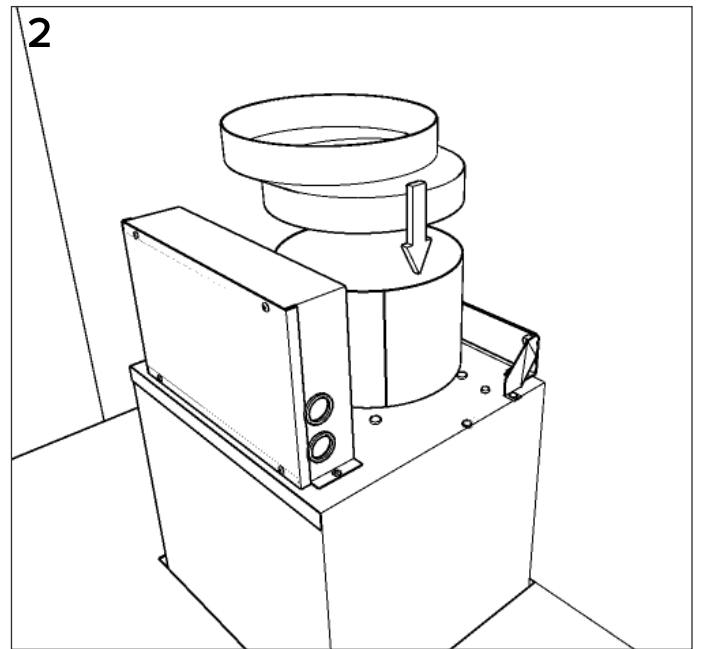

* ≥ 120 cm
 *Strikt: ≥ 90 cm
 *Exklusiv: ≥ 80 cm
 *Fasett: ≥ 100 cm

	BISTRO	BLENDER	MODUL	SIGNUM
A	365 mm	365 mm	305 mm	345 mm
B	130 mm	130 mm	130 mm	130 mm

CYLINDRA »  013

BOX BERGEN EPOK IKAROS »  014

SHOWROOM