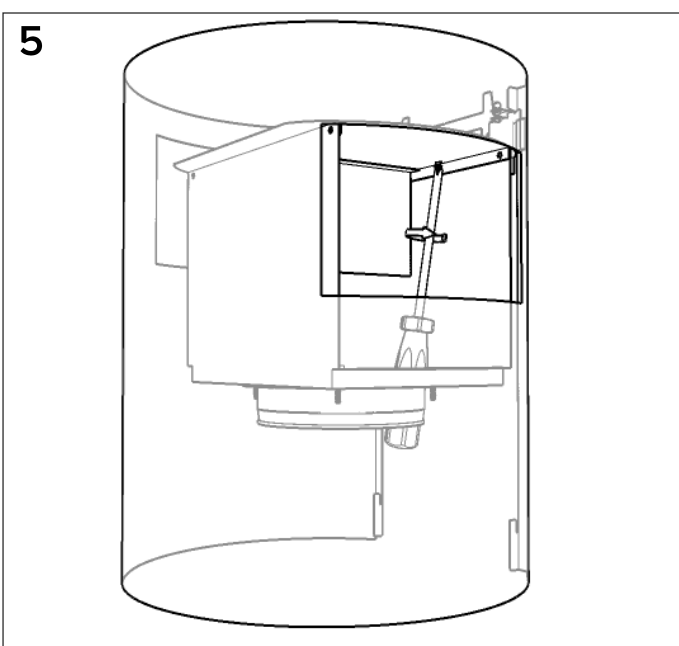

VÄGGHÄNGD KÖKSFLÄKT

VEGGMONTERT/SEINÄLLE ASENETTAVA/WALL MOUNTED

* ≥ 120 cm
*Strikt: ≥ 90 cm
*Fasett: ≥ 100 cm

	AERO	AREA	CANVAS	CARISMA	CUPOL	REPLIK	STRIKT	INTRO
A	455 mm	430 mm	530 mm	430 mm	330 mm	400 mm	360 mm	315 mm
B & C	170/230* mm	170/230* mm	170 mm	170 mm	170/230* mm	170 mm	170/230* mm	170 mm
D	225/285* mm	225/285* mm	225 mm	225 mm	225/285* mm	225 mm	225/285* mm	225 mm
	NYANS	SIGNATUR	RUSTIK	SOLO	VERTIKAL	EXKLUSIV	FASETT	
A	530 mm	510 mm	565 mm	540 mm	640 mm	400 mm	560 mm	
B & C	170 mm	170/230* mm	170 mm	170 mm	170 mm	130/150* mm	170/230* mm	
D	225 mm	225/285* mm	225 mm	225 mm	225 mm	140/160* mm	225/285* mm	

* ≥ 120 cm
 *Strikt: ≥ 90 cm
 *Exklusiv: ≥ 80 cm
 *Fasett: ≥ 100 cm

	BISTRO	BLENDER	MODUL	SIGNUM
A	365 mm	365 mm	305 mm	345 mm
B	130 mm	130 mm	130 mm	130 mm

CYLINDRA »  013

BOX BERGEN EPOK IKAROS »  014

SHOWROOM