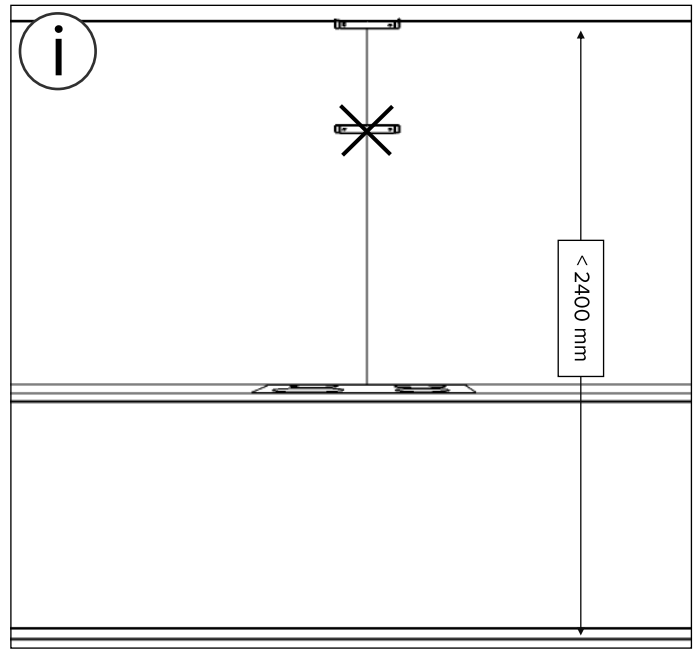

VÄGGHÄNGD KÖKSFLÄKT

VEGGMONTERT/SEINÄLLE ASENETTAVA/WALL MOUNTED

* ≥ 120 cm
*Strikt: ≥ 90 cm
*Fasett: ≥ 100 cm

	AERO	AREA	CANVAS	CARISMA	CUPOL	REPLIK	STRIKT	INTRO
A	455 mm	430 mm	530 mm	430 mm	330 mm	400 mm	360 mm	315 mm
B & C	170/230* mm	170/230* mm	170 mm	170 mm	170/230* mm	170 mm	170/230* mm	170 mm
D	225/285* mm	225/285* mm	225 mm	225 mm	225/285* mm	225 mm	225/285* mm	225 mm
	NYANS	SIGNATUR	RUSTIK	SOLO	VERTIKAL	EXKLUSIV	FASETT	
A	530 mm	510 mm	565 mm	540 mm	640 mm	400 mm	560 mm	
B & C	170 mm	170/230* mm	170 mm	170 mm	170 mm	130/150* mm	170/230* mm	
D	225 mm	225/285* mm	225 mm	225 mm	225 mm	140/160* mm	225/285* mm	

* ≥ 120 cm
 *Strikt: ≥ 90 cm
 *Exklusiv: ≥ 80 cm
 *Fasett: ≥ 100 cm

	BISTRO	BLENDER	MODUL	SIGNUM
A	365 mm	365 mm	305 mm	345 mm
B	130 mm	130 mm	130 mm	130 mm

CYLINDRA »  013

BOX BERGEN EPOK IKAROS »  014

SHOWROOM