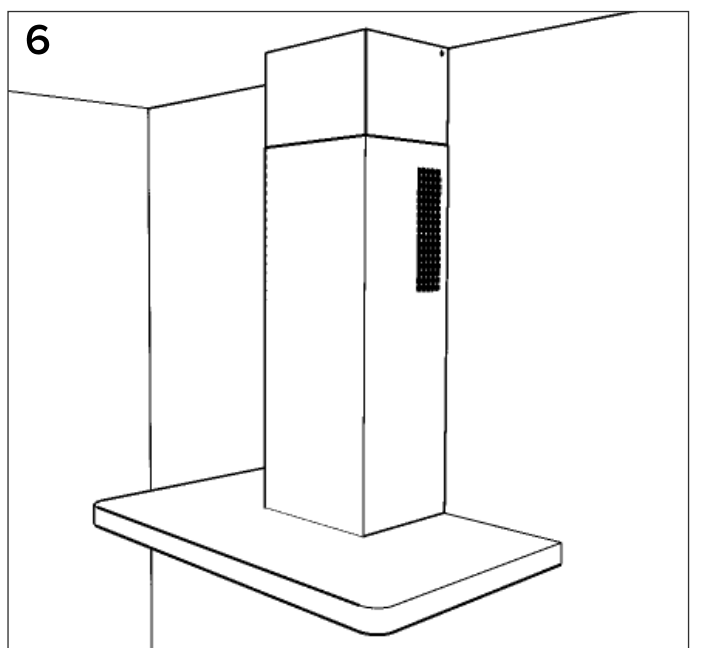

VÄGGHÄNGD KÖKSFLÄKT

VEGGMONTERT/SEINÄLLE ASENETTAVA/WALL MOUNTED

* ≥ 120 cm
*Strikt: ≥ 90 cm
*Fasett: ≥ 100 cm

	AERO	AREA	CANVAS	CARISMA	CUPOL	REPLIK	STRIKT	INTRO
A	455 mm	430 mm	530 mm	430 mm	330 mm	400 mm	360 mm	315 mm
B & C	170/230* mm	170/230* mm	170 mm	170 mm	170/230* mm	170 mm	170/230* mm	170 mm
D	225/285* mm	225/285* mm	225 mm	225 mm	225/285* mm	225 mm	225/285* mm	225 mm
	NYANS	SIGNATUR	RUSTIK	SOLO	VERTIKAL	EXKLUSIV	FASETT	
A	530 mm	510 mm	565 mm	540 mm	640 mm	400 mm	560 mm	
B & C	170 mm	170/230* mm	170 mm	170 mm	170 mm	130/150* mm	170/230* mm	
D	225 mm	225/285* mm	225 mm	225 mm	225 mm	140/160* mm	225/285* mm	

* ≥ 120 cm
 *Strikt: ≥ 90 cm
 *Exklusiv: ≥ 80 cm
 *Fasett: ≥ 100 cm

	BISTRO	BLENDER	MODUL	SIGNUM
A	365 mm	365 mm	305 mm	345 mm
B	130 mm	130 mm	130 mm	130 mm

CYLINDRA »  013

BOX BERGEN EPOK IKAROS »  014

SHOWROOM