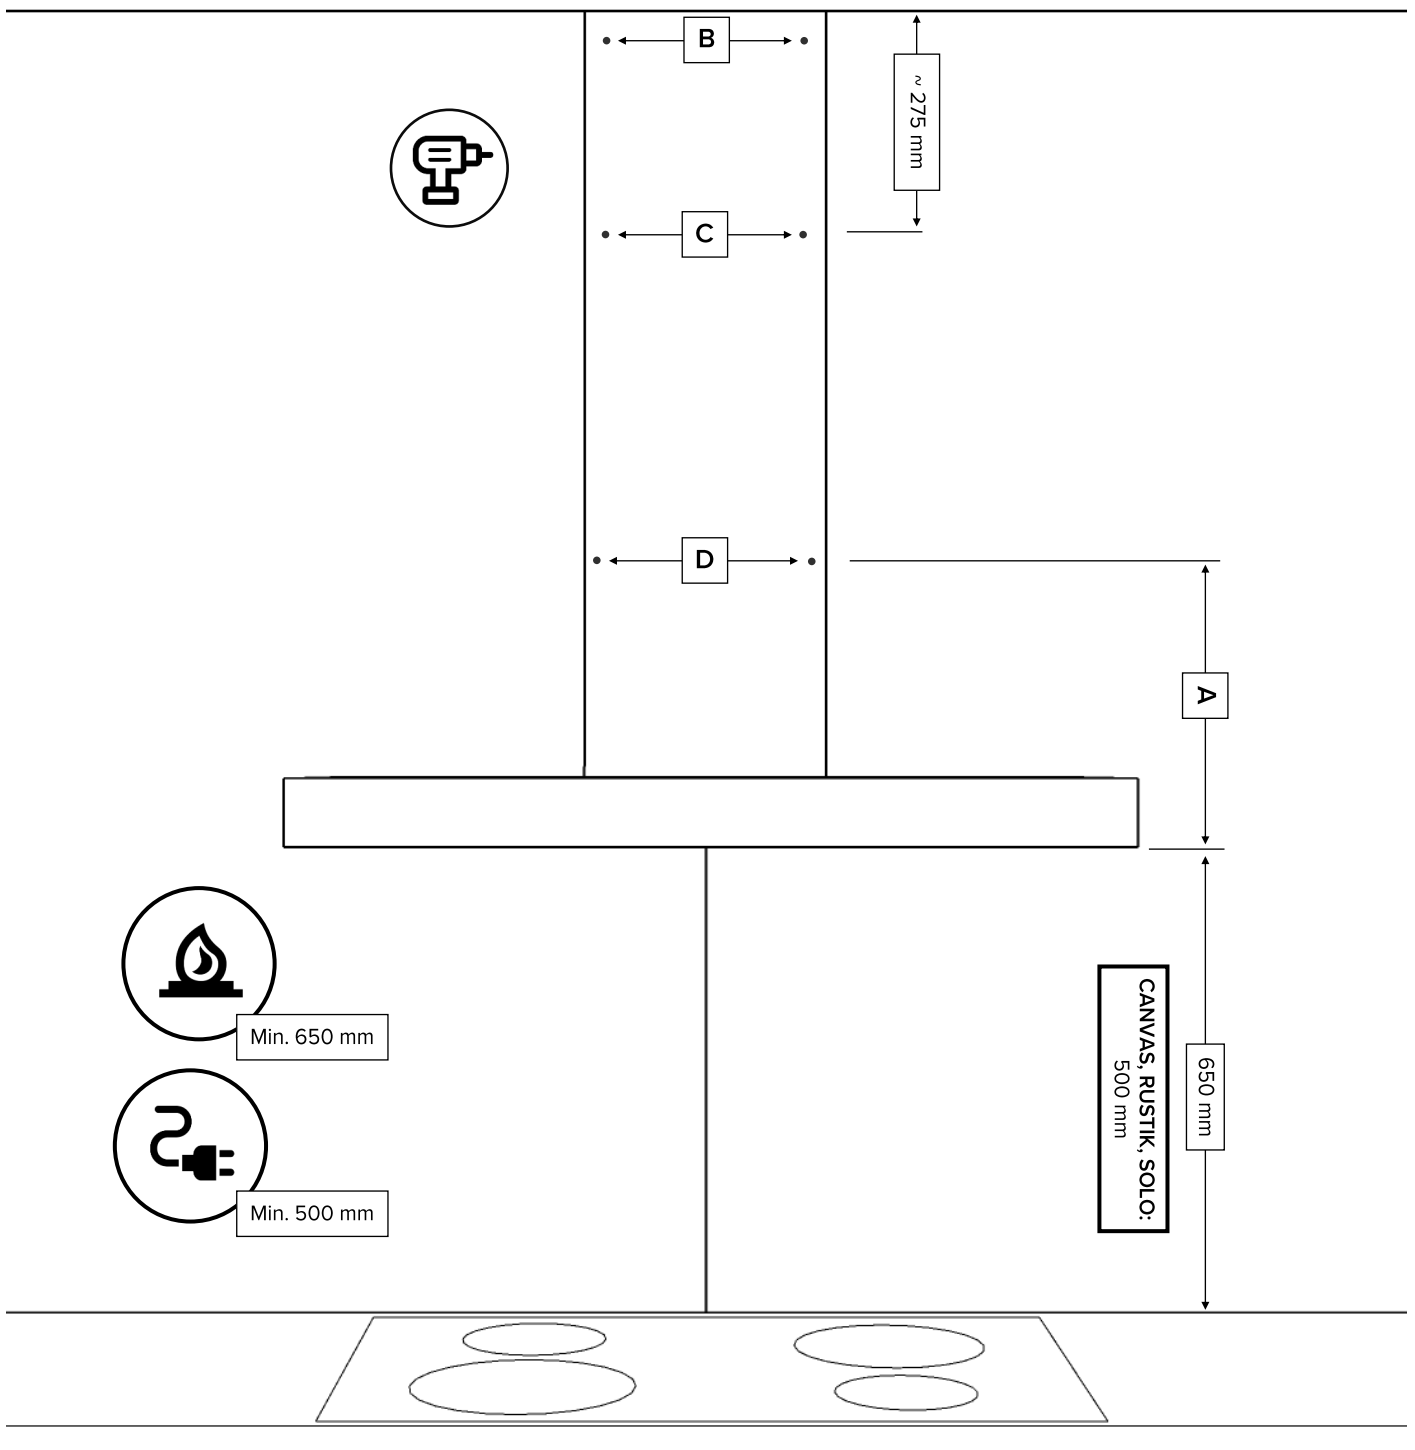

VÄGGHÄNGD KÖKSFLÄKT

VEGGMONTERT/SEINÄLLE ASENETTAVA/WALL MOUNTED

* ≥ 120 cm
*Strikt: ≥ 90 cm
*Fasett: ≥ 100 cm

	AERO	AREA	CANVAS	CARISMA	CUPOL	REPLIK	STRIKT	INTRO
A	455 mm	430 mm	530 mm	430 mm	330 mm	400 mm	360 mm	315 mm
B & C	170/230* mm	170/230* mm	170 mm	170 mm	170/230* mm	170 mm	170/230* mm	170 mm
D	225/285* mm	225/285* mm	225 mm	225 mm	225/285* mm	225 mm	225/285* mm	225 mm
	NYANS	SIGNATUR	RUSTIK	SOLO	VERTIKAL	EXKLUSIV	FASETT	
A	530 mm	510 mm	565 mm	540 mm	640 mm	400 mm	560 mm	
B & C	170 mm	170/230* mm	170 mm	170 mm	170 mm	130/150* mm	170/230* mm	
D	225 mm	225/285* mm	225 mm	225 mm	225 mm	140/160* mm	225/285* mm	

* ≥ 120 cm
 *Strikt: ≥ 90 cm
 *Exklusiv: ≥ 80 cm
 *Fasett: ≥ 100 cm

	BISTRO	BLENDER	MODUL	SIGNUM
A	365 mm	365 mm	305 mm	345 mm
B	130 mm	130 mm	130 mm	130 mm

CYLINDRA »  013

BOX BERGEN EPOK IKAROS »  014

SHOWROOM