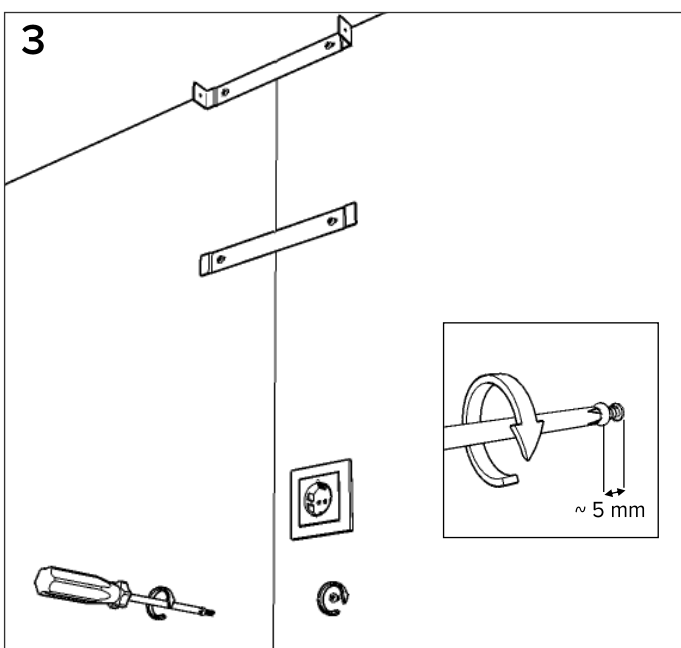

VÄGGHÄNGD KÖKSFLÄKT

VEGGMONTERT/SEINÄLLE ASENETTAVA/WALL MOUNTED

* ≥ 120 cm
*Strikt: ≥ 90 cm
*Fasett: ≥ 100 cm

	AERO	AREA	CANVAS	CARISMA	CUPOL	REPLIK	STRIKT	INTRO
A	455 mm	430 mm	530 mm	430 mm	330 mm	400 mm	360 mm	315 mm
B & C	170/230* mm	170/230* mm	170 mm	170 mm	170/230* mm	170 mm	170/230* mm	170 mm
D	225/285* mm	225/285* mm	225 mm	225 mm	225/285* mm	225 mm	225/285* mm	225 mm
	NYANS	SIGNATUR	RUSTIK	SOLO	VERTIKAL	EXKLUSIV	FASETT	
A	530 mm	510 mm	565 mm	540 mm	640 mm	400 mm	560 mm	
B & C	170 mm	170/230* mm	170 mm	170 mm	170 mm	130/150* mm	170/230* mm	
D	225 mm	225/285* mm	225 mm	225 mm	225 mm	140/160* mm	225/285* mm	

* ≥ 120 cm
 *Strikt: ≥ 90 cm
 *Exklusiv: ≥ 80 cm
 *Fasett: ≥ 100 cm

	BISTRO	BLENDER	MODUL	SIGNUM
A	365 mm	365 mm	305 mm	345 mm
B	130 mm	130 mm	130 mm	130 mm

CYLINDRA »  013

BOX BERGEN EPOK IKAROS »  014

SHOWROOM