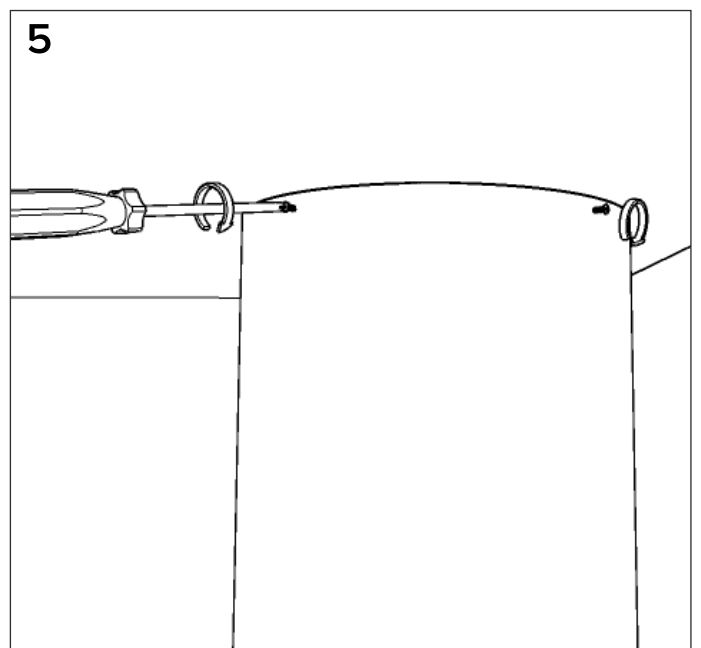

VÄGGHÄNGD KÖKSFLÄKT

VEGGMONTERT/SEINÄLLE ASENETTAVA/WALL MOUNTED

* ≥ 120 cm
*Strikt: ≥ 90 cm
*Fasett: ≥ 100 cm

	AERO	AREA	CANVAS	CARISMA	CUPOL	REPLIK	STRIKT	INTRO
A	455 mm	430 mm	530 mm	430 mm	330 mm	400 mm	360 mm	315 mm
B & C	170/230* mm	170/230* mm	170 mm	170 mm	170/230* mm	170 mm	170/230* mm	170 mm
D	225/285* mm	225/285* mm	225 mm	225 mm	225/285* mm	225 mm	225/285* mm	225 mm
	NYANS	SIGNATUR	RUSTIK	SOLO	VERTIKAL	EXKLUSIV	FASETT	
A	530 mm	510 mm	565 mm	540 mm	640 mm	400 mm	560 mm	
B & C	170 mm	170/230* mm	170 mm	170 mm	170 mm	130/150* mm	170/230* mm	
D	225 mm	225/285* mm	225 mm	225 mm	225 mm	140/160* mm	225/285* mm	

* ≥ 120 cm
 *Strikt: ≥ 90 cm
 *Exklusiv: ≥ 80 cm
 *Fasett: ≥ 100 cm

	BISTRO	BLENDER	MODUL	SIGNUM
A	365 mm	365 mm	305 mm	345 mm
B	130 mm	130 mm	130 mm	130 mm

CYLINDRA »  013

BOX BERGEN EPOK IKAROS »  014

SHOWROOM