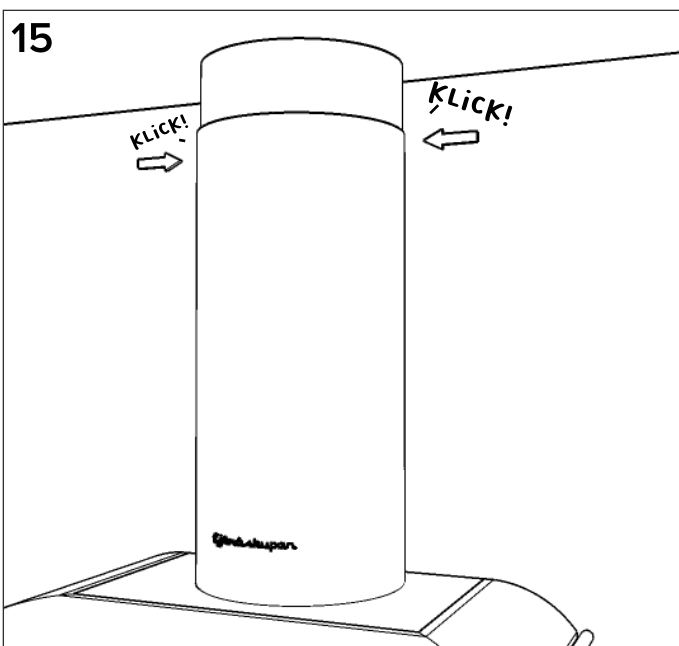

VÄGGHÄNGD KÖKSFLÄKT

VEGGMONTERT/SEINÄLLE ASENETTAVA/WALL MOUNTED

* ≥ 120 cm
*Strikt: ≥ 90 cm
*Fasett: ≥ 100 cm

	AERO	AREA	CANVAS	CARISMA	CUPOL	REPLIK	STRIKT	INTRO
A	455 mm	430 mm	530 mm	430 mm	330 mm	400 mm	360 mm	315 mm
B & C	170/230* mm	170/230* mm	170 mm	170 mm	170/230* mm	170 mm	170/230* mm	170 mm
D	225/285* mm	225/285* mm	225 mm	225 mm	225/285* mm	225 mm	225/285* mm	225 mm
	NYANS	SIGNATUR	RUSTIK	SOLO	VERTIKAL	EXKLUSIV	FASETT	
A	530 mm	510 mm	565 mm	540 mm	640 mm	400 mm	560 mm	
B & C	170 mm	170/230* mm	170 mm	170 mm	170 mm	130/150* mm	170/230* mm	
D	225 mm	225/285* mm	225 mm	225 mm	225 mm	140/160* mm	225/285* mm	

* ≥ 120 cm
 *Strikt: ≥ 90 cm
 *Exklusiv: ≥ 80 cm
 *Fasett: ≥ 100 cm

	BISTRO	BLENDER	MODUL	SIGNUM
A	365 mm	365 mm	305 mm	345 mm
B	130 mm	130 mm	130 mm	130 mm

CYLINDRA »  013

BOX BERGEN EPOK IKAROS »  014

SHOWROOM