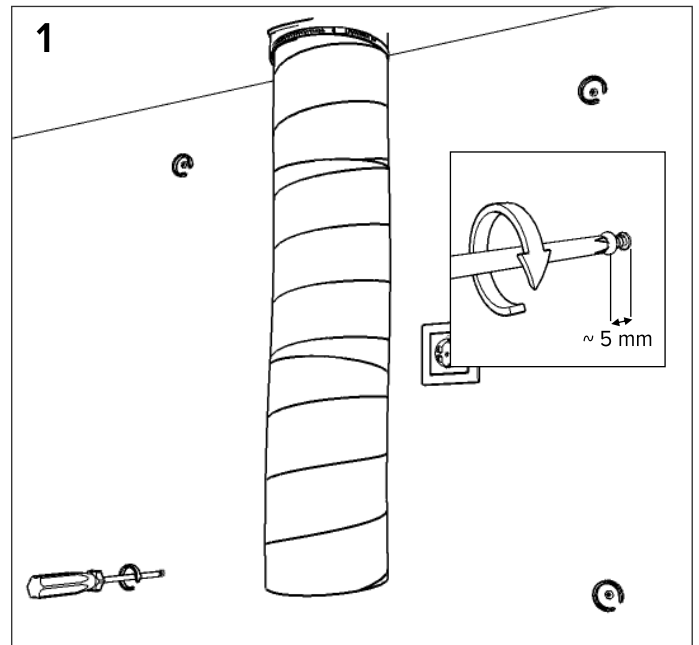

VÄGGHÄNGD KÖKSFLÄKT

VEGGMONTERT/SEINÄLLE ASENETTAVA/WALL MOUNTED

* ≥ 120 cm
*Strikt: ≥ 90 cm
*Fasett: ≥ 100 cm

	AERO	AREA	CANVAS	CARISMA	CUPOL	REPLIK	STRIKT	INTRO
A	455 mm	430 mm	530 mm	430 mm	330 mm	400 mm	360 mm	315 mm
B & C	170/230* mm	170/230* mm	170 mm	170 mm	170/230* mm	170 mm	170/230* mm	170 mm
D	225/285* mm	225/285* mm	225 mm	225 mm	225/285* mm	225 mm	225/285* mm	225 mm
	NYANS	SIGNATUR	RUSTIK	SOLO	VERTIKAL	EXKLUSIV	FASETT	
A	530 mm	510 mm	565 mm	540 mm	640 mm	400 mm	560 mm	
B & C	170 mm	170/230* mm	170 mm	170 mm	170 mm	130/150* mm	170/230* mm	
D	225 mm	225/285* mm	225 mm	225 mm	225 mm	140/160* mm	225/285* mm	

* ≥ 120 cm
 *Strikt: ≥ 90 cm
 *Exklusiv: ≥ 80 cm
 *Fasett: ≥ 100 cm

	BISTRO	BLENDER	MODUL	SIGNUM
A	365 mm	365 mm	305 mm	345 mm
B	130 mm	130 mm	130 mm	130 mm

CYLINDRA »  013

BOX BERGEN EPOK IKAROS »  014

SHOWROOM