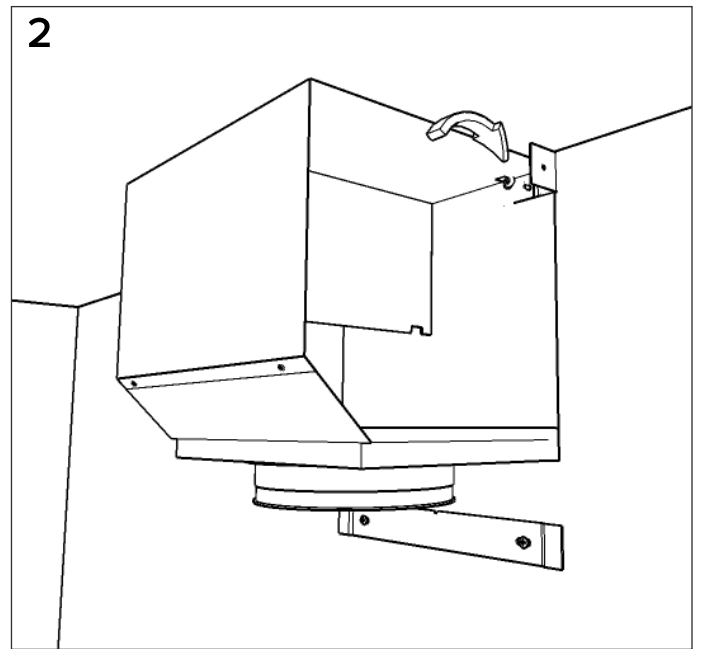

* ≥ 120 cm
 *Strikt: ≥ 90 cm
 *Exklusiv: ≥ 80 cm
 *Fasett: ≥ 100 cm

	BISTRO	BLENDER	MODUL	SIGNUM
A	365 mm	365 mm	305 mm	345 mm
B	130 mm	130 mm	130 mm	130 mm

CYLINDRA »  013

BOX BERGEN EPOK IKAROS »  014

SHOWROOM