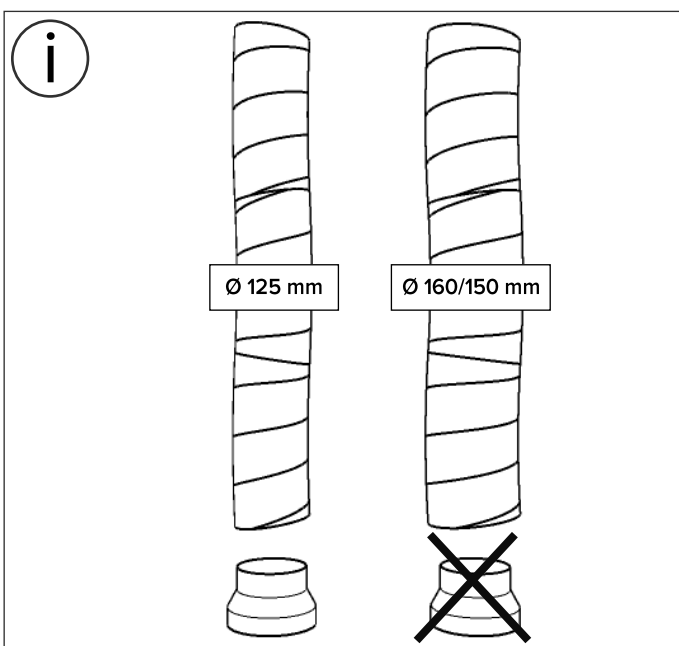

VÄGGHÄNGD KÖKSFLÄKT

VEGGMONTERT/SEINÄLLE ASENETTAVA/WALL MOUNTED

* ≥ 120 cm
*Strikt: ≥ 90 cm
*Fasett: ≥ 100 cm

	AERO	AREA	CANVAS	CARISMA	CUPOL	REPLIK	STRIKT	INTRO
A	455 mm	430 mm	530 mm	430 mm	330 mm	400 mm	360 mm	315 mm
B & C	170/230* mm	170/230* mm	170 mm	170 mm	170/230* mm	170 mm	170/230* mm	170 mm
D	225/285* mm	225/285* mm	225 mm	225 mm	225/285* mm	225 mm	225/285* mm	225 mm
	NYANS	SIGNATUR	RUSTIK	SOLO	VERTIKAL	EXKLUSIV	FASETT	
A	530 mm	510 mm	565 mm	540 mm	640 mm	400 mm	560 mm	
B & C	170 mm	170/230* mm	170 mm	170 mm	170 mm	130/150* mm	170/230* mm	
D	225 mm	225/285* mm	225 mm	225 mm	225 mm	140/160* mm	225/285* mm	

* ≥ 120 cm
 *Strikt: ≥ 90 cm
 *Exklusiv: ≥ 80 cm
 *Fasett: ≥ 100 cm

	BISTRO	BLENDER	MODUL	SIGNUM
A	365 mm	365 mm	305 mm	345 mm
B	130 mm	130 mm	130 mm	130 mm

CYLINDRA »  013

BOX BERGEN EPOK IKAROS »  014

SHOWROOM