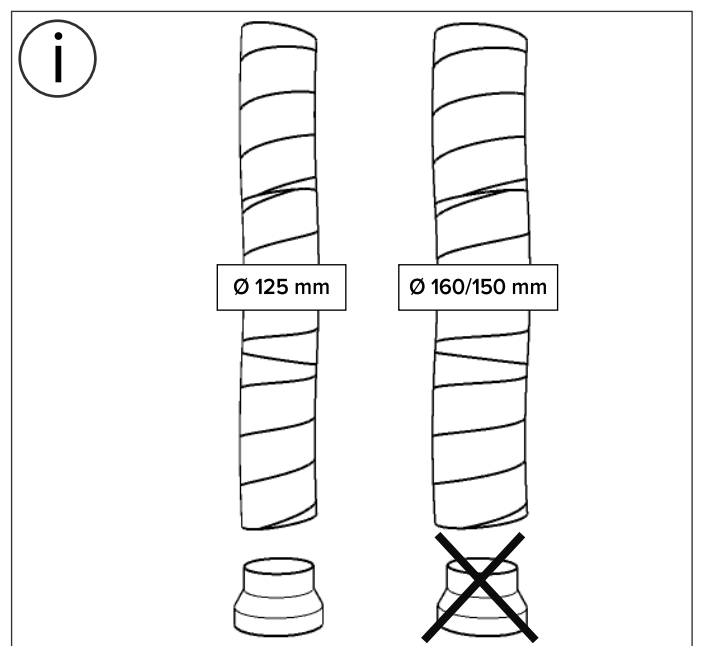

VÄGGHÄNGD KÖKSFLÄKT

VEGGMONTERT/SEINÄLLE ASENETTAVA/WALL MOUNTED

* ≥ 120 cm
*Strikt: ≥ 90 cm
*Fasett: ≥ 100 cm

	AERO	AREA	CANVAS	CARISMA	CUPOL	REPLIK	STRIKT	INTRO
A	455 mm	430 mm	530 mm	430 mm	330 mm	400 mm	360 mm	315 mm
B & C	170/230* mm	170/230* mm	170 mm	170 mm	170/230* mm	170 mm	170/230* mm	170 mm
D	225/285* mm	225/285* mm	225 mm	225 mm	225/285* mm	225 mm	225/285* mm	225 mm
	NYANS	SIGNATUR	RUSTIK	SOLO	VERTIKAL	EXKLUSIV	FASETT	
A	530 mm	510 mm	565 mm	540 mm	640 mm	400 mm	560 mm	
B & C	170 mm	170/230* mm	170 mm	170 mm	170 mm	130/150* mm	170/230* mm	
D	225 mm	225/285* mm	225 mm	225 mm	225 mm	140/160* mm	225/285* mm	

* ≥ 120 cm
 *Strikt: ≥ 90 cm
 *Exklusiv: ≥ 80 cm
 *Fasett: ≥ 100 cm

	BISTRO	BLENDER	MODUL	SIGNUM
A	365 mm	365 mm	305 mm	345 mm
B	130 mm	130 mm	130 mm	130 mm

CYLINDRA »  013

BOX BERGEN EPOK IKAROS »  014

SHOWROOM