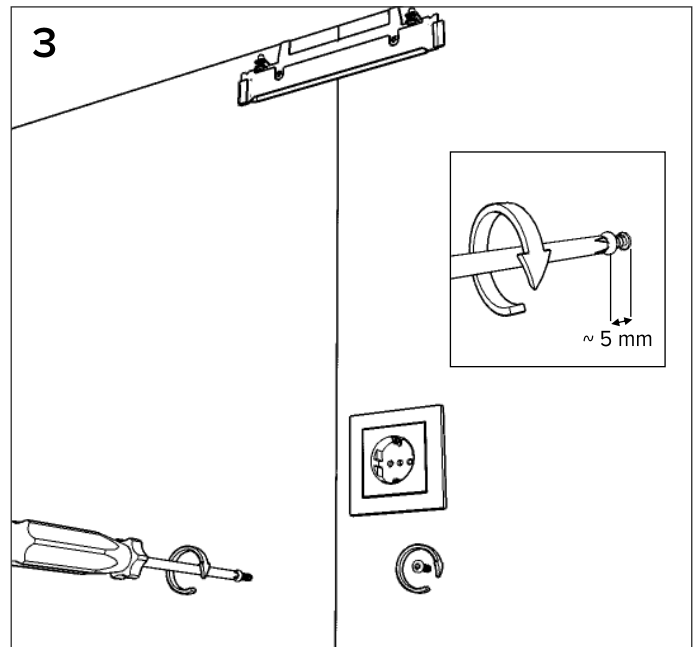

* ≥ 120 cm
 *Strikt: ≥ 90 cm
 *Exklusiv: ≥ 80 cm
 *Fasett: ≥ 100 cm

	BISTRO	BLENDER	MODUL	SIGNUM
A	365 mm	365 mm	305 mm	345 mm
B	130 mm	130 mm	130 mm	130 mm

CYLINDRA »  013

BOX BERGEN EPOK IKAROS »  014

SHOWROOM