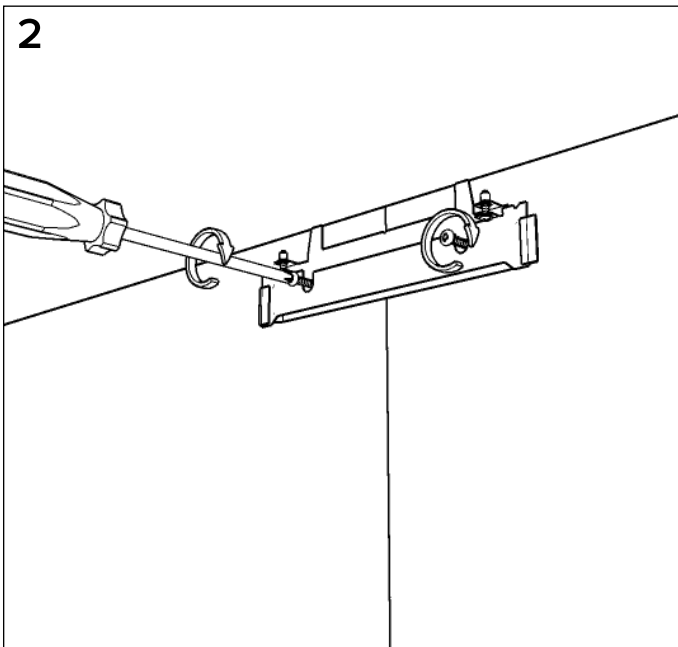

* ≥ 120 cm
 *Strikt: ≥ 90 cm
 *Exklusiv: ≥ 80 cm
 *Fasett: ≥ 100 cm

	BISTRO	BLENDER	MODUL	SIGNUM
A	365 mm	365 mm	305 mm	345 mm
B	130 mm	130 mm	130 mm	130 mm

CYLINDRA »  013

BOX BERGEN EPOK IKAROS »  014

SHOWROOM