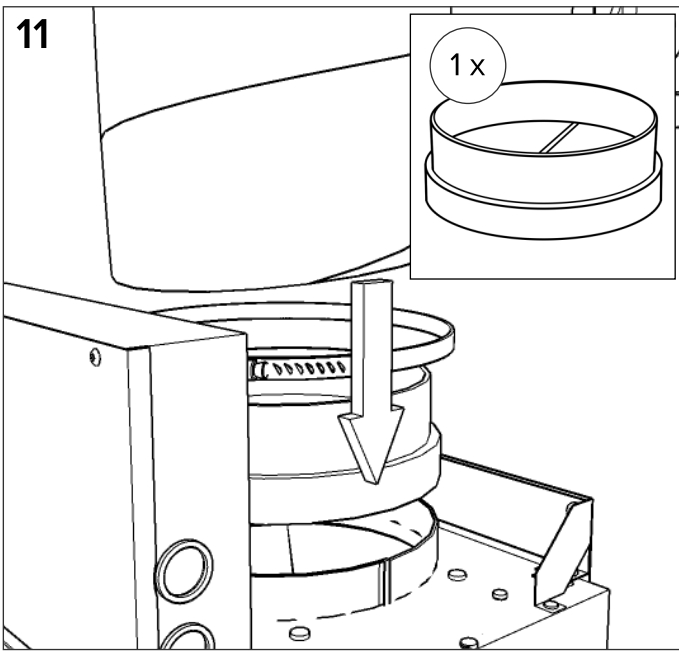

* ≥ 120 cm
 *Strikt: ≥ 90 cm
 *Exklusiv: ≥ 80 cm
 *Fasett: ≥ 100 cm

	BISTRO	BLENDER	MODUL	SIGNUM
A	365 mm	365 mm	305 mm	345 mm
B	130 mm	130 mm	130 mm	130 mm

CYLINDRA »  013

BOX BERGEN EPOK IKAROS »  014

SHOWROOM