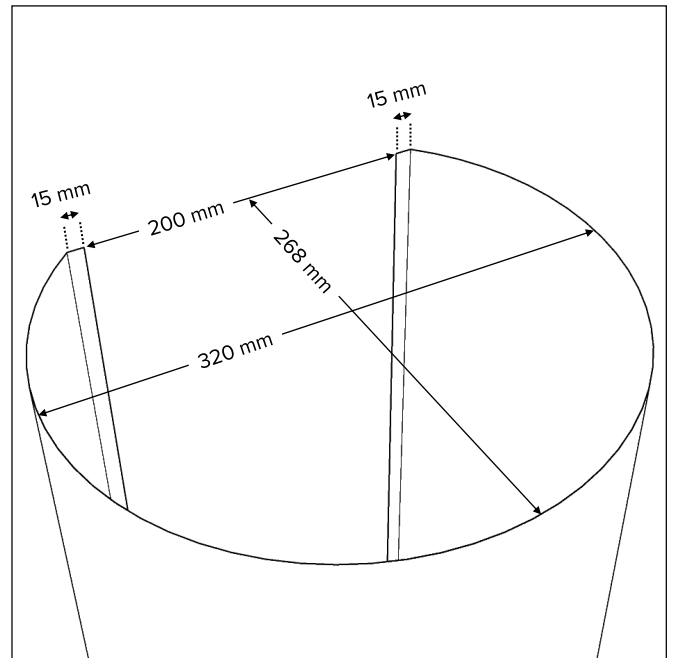

VÄGGHÄNGD KÖKSFLÄKT

VEGGMONTERT/SEINÄLLE ASENETTAVA/WALL MOUNTED

* ≥ 120 cm
*Strikt: ≥ 90 cm
*Fasett: ≥ 100 cm

	AERO	AREA	CANVAS	CARISMA	CUPOL	REPLIK	STRIKT	INTRO
A	455 mm	430 mm	530 mm	430 mm	330 mm	400 mm	360 mm	315 mm
B & C	170/230* mm	170/230* mm	170 mm	170 mm	170/230* mm	170 mm	170/230* mm	170 mm
D	225/285* mm	225/285* mm	225 mm	225 mm	225/285* mm	225 mm	225/285* mm	225 mm
	NYANS	SIGNATUR	RUSTIK	SOLO	VERTIKAL	EXKLUSIV	FASETT	
A	530 mm	510 mm	565 mm	540 mm	640 mm	400 mm	560 mm	
B & C	170 mm	170/230* mm	170 mm	170 mm	170 mm	130/150* mm	170/230* mm	
D	225 mm	225/285* mm	225 mm	225 mm	225 mm	140/160* mm	225/285* mm	

* ≥ 120 cm
 *Strikt: ≥ 90 cm
 *Exklusiv: ≥ 80 cm
 *Fasett: ≥ 100 cm

	BISTRO	BLENDER	MODUL	SIGNUM
A	365 mm	365 mm	305 mm	345 mm
B	130 mm	130 mm	130 mm	130 mm

CYLINDRA »  013

BOX BERGEN EPOK IKAROS »  014

SHOWROOM