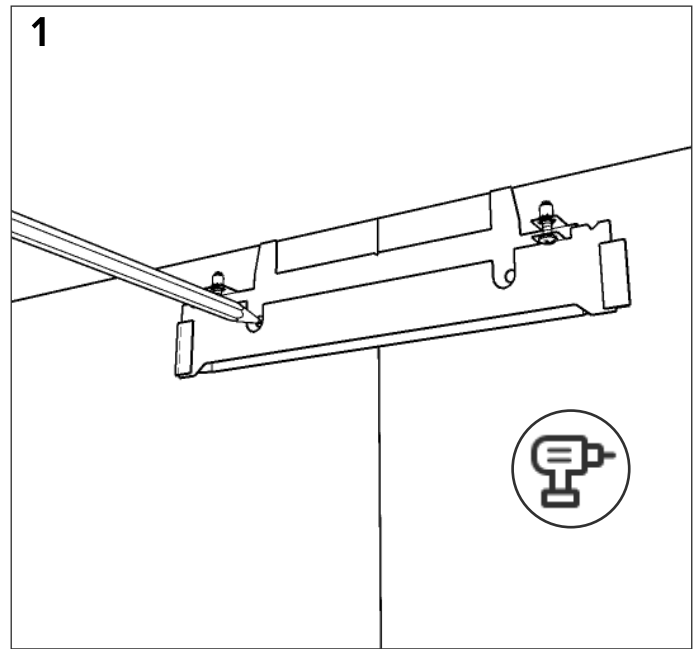

VÄGGHÄNGD KÖKSFLÄKT

VEGGMONTERT/SEINÄLLE ASENETTAVA/WALL MOUNTED

* ≥ 120 cm
*Strikt: ≥ 90 cm
*Fasett: ≥ 100 cm

	AERO	AREA	CANVAS	CARISMA	CUPOL	REPLIK	STRIKT	INTRO
A	455 mm	430 mm	530 mm	430 mm	330 mm	400 mm	360 mm	315 mm
B & C	170/230* mm	170/230* mm	170 mm	170 mm	170/230* mm	170 mm	170/230* mm	170 mm
D	225/285* mm	225/285* mm	225 mm	225 mm	225/285* mm	225 mm	225/285* mm	225 mm
	NYANS	SIGNATUR	RUSTIK	SOLO	VERTIKAL	EXKLUSIV	FASETT	
A	530 mm	510 mm	565 mm	540 mm	640 mm	400 mm	560 mm	
B & C	170 mm	170/230* mm	170 mm	170 mm	170 mm	130/150* mm	170/230* mm	
D	225 mm	225/285* mm	225 mm	225 mm	225 mm	140/160* mm	225/285* mm	

* ≥ 120 cm
 *Strikt: ≥ 90 cm
 *Exklusiv: ≥ 80 cm
 *Fasett: ≥ 100 cm

	BISTRO	BLENDER	MODUL	SIGNUM
A	365 mm	365 mm	305 mm	345 mm
B	130 mm	130 mm	130 mm	130 mm

CYLINDRA »  013

BOX BERGEN EPOK IKAROS »  014

SHOWROOM