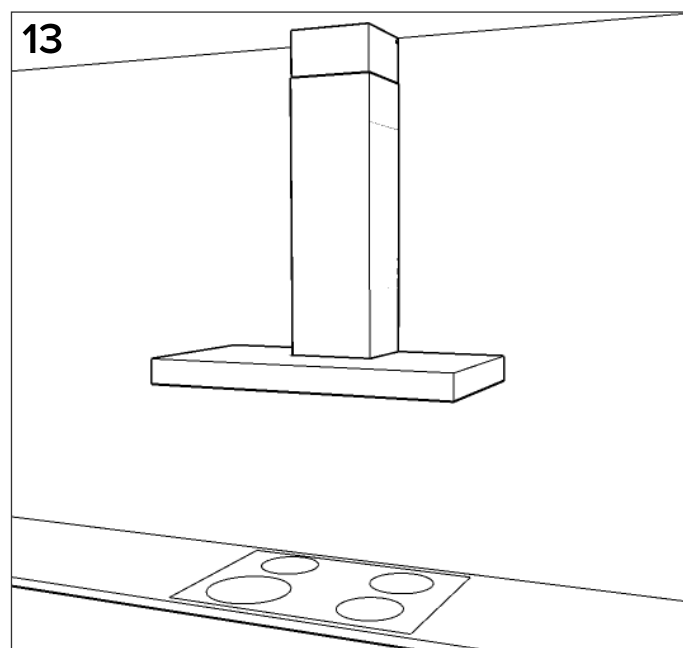

VÄGGHÄNGD KÖKSFLÄKT

VEGGMONTERT/SEINÄLLE ASENETTAVA/WALL MOUNTED

* ≥ 120 cm
*Strikt: ≥ 90 cm
*Fasett: ≥ 100 cm

	AERO	AREA	CANVAS	CARISMA	CUPOL	REPLIK	STRIKT	INTRO
A	455 mm	430 mm	530 mm	430 mm	330 mm	400 mm	360 mm	315 mm
B & C	170/230* mm	170/230* mm	170 mm	170 mm	170/230* mm	170 mm	170/230* mm	170 mm
D	225/285* mm	225/285* mm	225 mm	225 mm	225/285* mm	225 mm	225/285* mm	225 mm
	NYANS	SIGNATUR	RUSTIK	SOLO	VERTIKAL	EXKLUSIV	FASETT	
A	530 mm	510 mm	565 mm	540 mm	640 mm	400 mm	560 mm	
B & C	170 mm	170/230* mm	170 mm	170 mm	170 mm	130/150* mm	170/230* mm	
D	225 mm	225/285* mm	225 mm	225 mm	225 mm	140/160* mm	225/285* mm	

* ≥ 120 cm
 *Strikt: ≥ 90 cm
 *Exklusiv: ≥ 80 cm
 *Fasett: ≥ 100 cm

	BISTRO	BLENDER	MODUL	SIGNUM
A	365 mm	365 mm	305 mm	345 mm
B	130 mm	130 mm	130 mm	130 mm

CYLINDRA »  013

BOX BERGEN EPOK IKAROS »  014

SHOWROOM