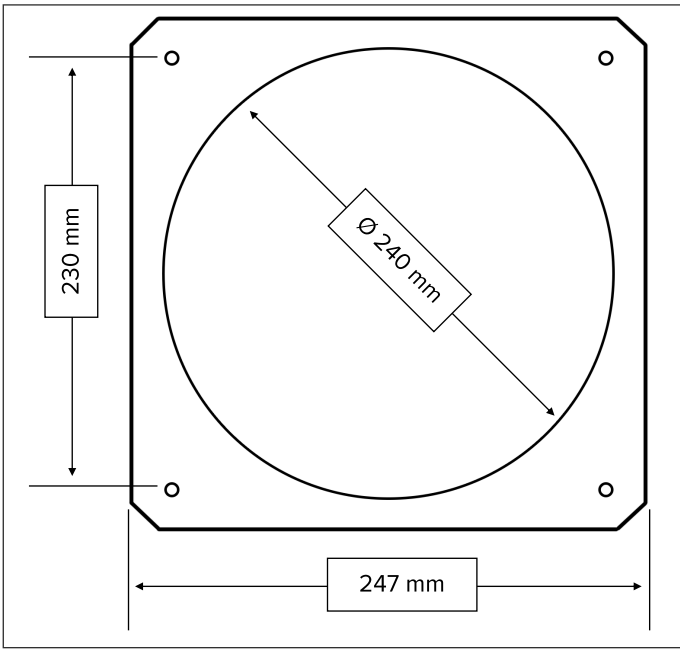

* ≥ 120 cm
 *Strikt: ≥ 90 cm
 *Exklusiv: ≥ 80 cm
 *Fasett: ≥ 100 cm

	BISTRO	BLENDER	MODUL	SIGNUM
A	365 mm	365 mm	305 mm	345 mm
B	130 mm	130 mm	130 mm	130 mm

CYLINDRA »  013

BOX BERGEN EPOK IKAROS »  014

SHOWROOM