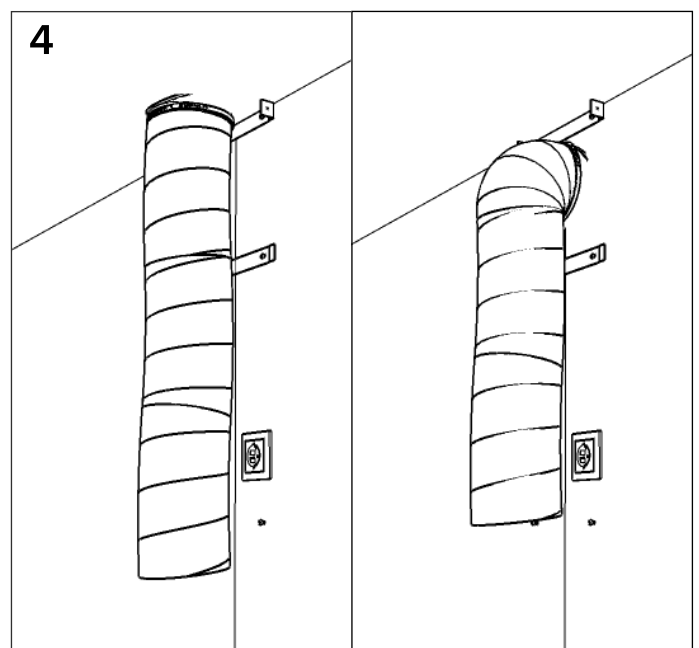

VÄGGHÄNGD KÖKSFLÄKT

VEGGMONTERT/SEINÄLLE ASENETTAVA/WALL MOUNTED

* ≥ 120 cm
*Strikt: ≥ 90 cm
*Fasett: ≥ 100 cm

	AERO	AREA	CANVAS	CARISMA	CUPOL	REPLIK	STRIKT	INTRO
A	455 mm	430 mm	530 mm	430 mm	330 mm	400 mm	360 mm	315 mm
B & C	170/230* mm	170/230* mm	170 mm	170 mm	170/230* mm	170 mm	170/230* mm	170 mm
D	225/285* mm	225/285* mm	225 mm	225 mm	225/285* mm	225 mm	225/285* mm	225 mm
	NYANS	SIGNATUR	RUSTIK	SOLO	VERTIKAL	EXKLUSIV	FASETT	
A	530 mm	510 mm	565 mm	540 mm	640 mm	400 mm	560 mm	
B & C	170 mm	170/230* mm	170 mm	170 mm	170 mm	130/150* mm	170/230* mm	
D	225 mm	225/285* mm	225 mm	225 mm	225 mm	140/160* mm	225/285* mm	

* ≥ 120 cm
 *Strikt: ≥ 90 cm
 *Exklusiv: ≥ 80 cm
 *Fasett: ≥ 100 cm

	BISTRO	BLENDER	MODUL	SIGNUM
A	365 mm	365 mm	305 mm	345 mm
B	130 mm	130 mm	130 mm	130 mm

CYLINDRA »  013

BOX BERGEN EPOK IKAROS »  014

SHOWROOM