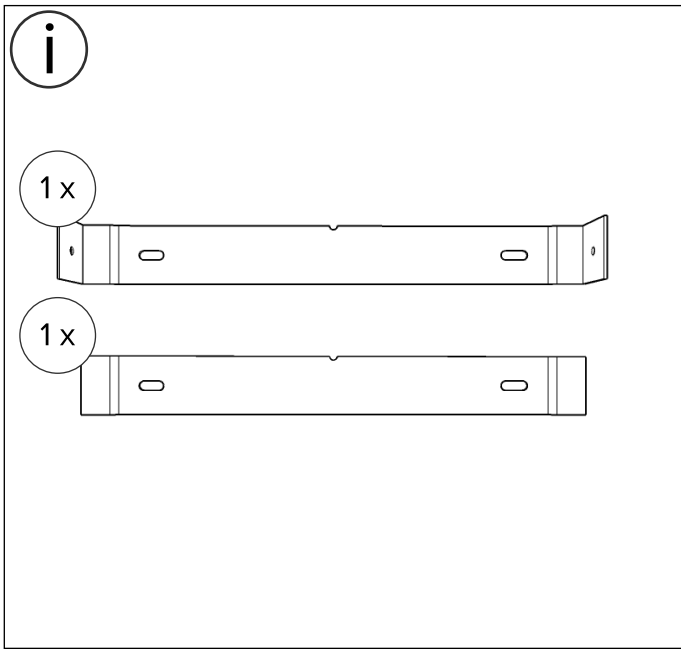

VÄGGHÄNGD KÖKSFLÄKT

VEGGMONTERT/SEINÄLLE ASENETTAVA/WALL MOUNTED

* ≥ 120 cm
*Strikt: ≥ 90 cm
*Fasett: ≥ 100 cm

	AERO	AREA	CANVAS	CARISMA	CUPOL	REPLIK	STRIKT	INTRO
A	455 mm	430 mm	530 mm	430 mm	330 mm	400 mm	360 mm	315 mm
B & C	170/230* mm	170/230* mm	170 mm	170 mm	170/230* mm	170 mm	170/230* mm	170 mm
D	225/285* mm	225/285* mm	225 mm	225 mm	225/285* mm	225 mm	225/285* mm	225 mm
	NYANS	SIGNATUR	RUSTIK	SOLO	VERTIKAL	EXKLUSIV	FASETT	
A	530 mm	510 mm	565 mm	540 mm	640 mm	400 mm	560 mm	
B & C	170 mm	170/230* mm	170 mm	170 mm	170 mm	130/150* mm	170/230* mm	
D	225 mm	225/285* mm	225 mm	225 mm	225 mm	140/160* mm	225/285* mm	

* ≥ 120 cm
 *Strikt: ≥ 90 cm
 *Exklusiv: ≥ 80 cm
 *Fasett: ≥ 100 cm

	BISTRO	BLENDER	MODUL	SIGNUM
A	365 mm	365 mm	305 mm	345 mm
B	130 mm	130 mm	130 mm	130 mm

CYLINDRA »  013

BOX BERGEN EPOK IKAROS »  014

SHOWROOM