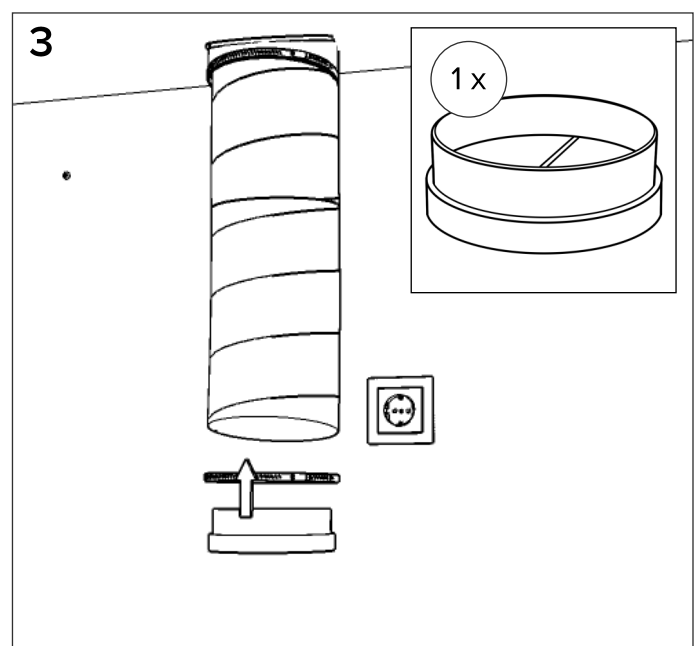

* ≥ 120 cm
 *Strikt: ≥ 90 cm
 *Exklusiv: ≥ 80 cm
 *Fasett: ≥ 100 cm

	BISTRO	BLENDER	MODUL	SIGNUM
A	365 mm	365 mm	305 mm	345 mm
B	130 mm	130 mm	130 mm	130 mm

CYLINDRA »  013

BOX BERGEN EPOK IKAROS »  014

SHOWROOM