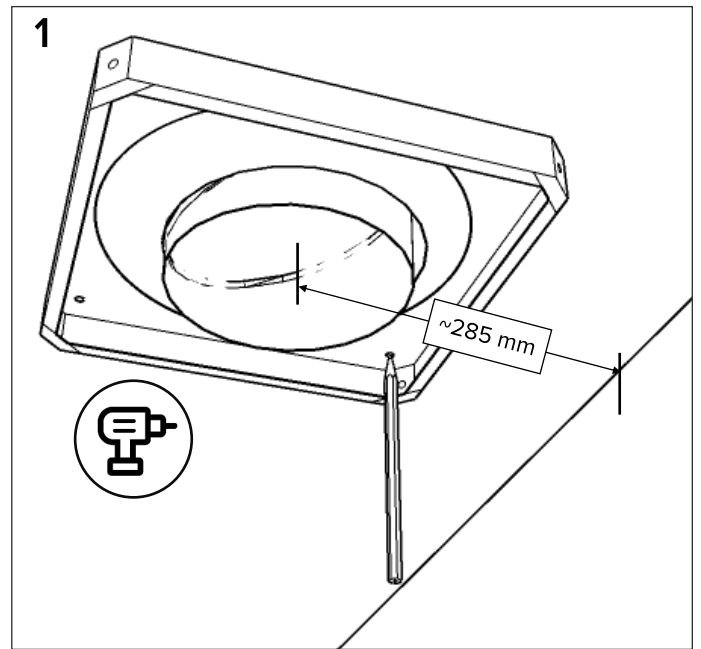

VÄGGHÄNGD KÖKSFLÄKT

VEGGMONTERT/SEINÄLLE ASENETTAVA/WALL MOUNTED

* ≥ 120 cm
*Strikt: ≥ 90 cm
*Fasett: ≥ 100 cm

	AERO	AREA	CANVAS	CARISMA	CUPOL	REPLIK	STRIKT	INTRO
A	455 mm	430 mm	530 mm	430 mm	330 mm	400 mm	360 mm	315 mm
B & C	170/230* mm	170/230* mm	170 mm	170 mm	170/230* mm	170 mm	170/230* mm	170 mm
D	225/285* mm	225/285* mm	225 mm	225 mm	225/285* mm	225 mm	225/285* mm	225 mm
	NYANS	SIGNATUR	RUSTIK	SOLO	VERTIKAL	EXKLUSIV	FASETT	
A	530 mm	510 mm	565 mm	540 mm	640 mm	400 mm	560 mm	
B & C	170 mm	170/230* mm	170 mm	170 mm	170 mm	130/150* mm	170/230* mm	
D	225 mm	225/285* mm	225 mm	225 mm	225 mm	140/160* mm	225/285* mm	

* ≥ 120 cm
 *Strikt: ≥ 90 cm
 *Exklusiv: ≥ 80 cm
 *Fasett: ≥ 100 cm

	BISTRO	BLENDER	MODUL	SIGNUM
A	365 mm	365 mm	305 mm	345 mm
B	130 mm	130 mm	130 mm	130 mm

CYLINDRA »  013

BOX BERGEN EPOK IKAROS »  014

SHOWROOM