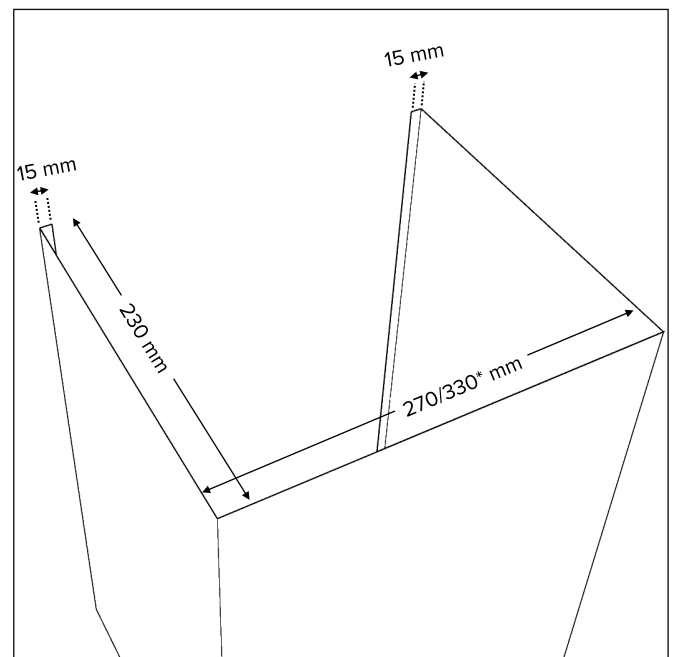

VÄGGHÄNGD KÖKSFLÄKT

VEGGMONTERT/SEINÄLLE ASENETTAVA/WALL MOUNTED

* ≥ 120 cm
*Strikt: ≥ 90 cm
*Fasett: ≥ 100 cm

	AERO	AREA	CANVAS	CARISMA	CUPOL	REPLIK	STRIKT	INTRO
A	455 mm	430 mm	530 mm	430 mm	330 mm	400 mm	360 mm	315 mm
B & C	170/230* mm	170/230* mm	170 mm	170 mm	170/230* mm	170 mm	170/230* mm	170 mm
D	225/285* mm	225/285* mm	225 mm	225 mm	225/285* mm	225 mm	225/285* mm	225 mm
	NYANS	SIGNATUR	RUSTIK	SOLO	VERTIKAL	EXKLUSIV	FASETT	
A	530 mm	510 mm	565 mm	540 mm	640 mm	400 mm	560 mm	
B & C	170 mm	170/230* mm	170 mm	170 mm	170 mm	130/150* mm	170/230* mm	
D	225 mm	225/285* mm	225 mm	225 mm	225 mm	140/160* mm	225/285* mm	

* ≥ 120 cm
 *Strikt: ≥ 90 cm
 *Exklusiv: ≥ 80 cm
 *Fasett: ≥ 100 cm

	BISTRO	BLENDER	MODUL	SIGNUM
A	365 mm	365 mm	305 mm	345 mm
B	130 mm	130 mm	130 mm	130 mm

CYLINDRA »  013

BOX BERGEN EPOK IKAROS »  014

SHOWROOM