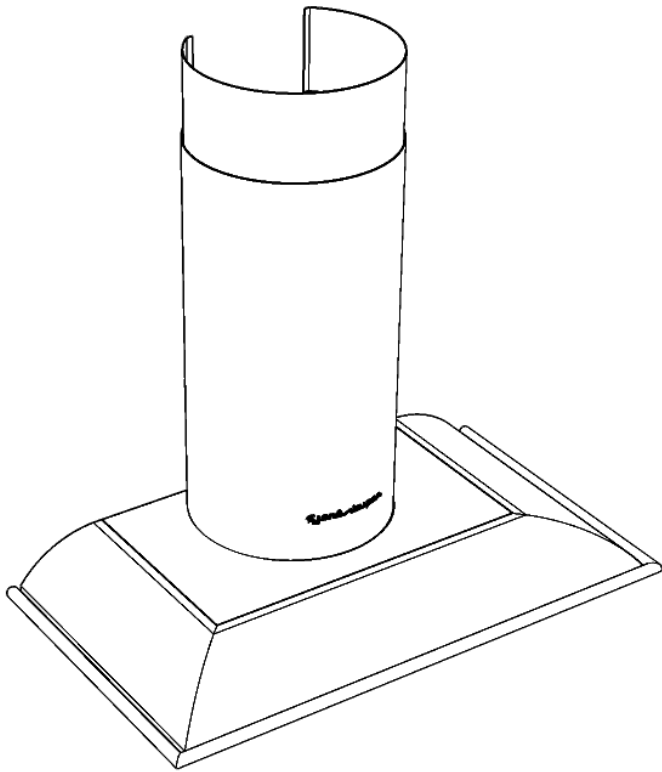

VÄGGHÄNGD KÖKSFLÄKT

VEGGMONTERT/SEINÄLLE ASENETTAVA/WALL MOUNTED

* ≥ 120 cm
*Strikt: ≥ 90 cm
*Fasett: ≥ 100 cm

	AERO	AREA	CANVAS	CARISMA	CUPOL	REPLIK	STRIKT	INTRO
A	455 mm	430 mm	530 mm	430 mm	330 mm	400 mm	360 mm	315 mm
B & C	170/230* mm	170/230* mm	170 mm	170 mm	170/230* mm	170 mm	170/230* mm	170 mm
D	225/285* mm	225/285* mm	225 mm	225 mm	225/285* mm	225 mm	225/285* mm	225 mm
	NYANS	SIGNATUR	RUSTIK	SOLO	VERTIKAL	EXKLUSIV	FASETT	
A	530 mm	510 mm	565 mm	540 mm	640 mm	400 mm	560 mm	
B & C	170 mm	170/230* mm	170 mm	170 mm	170 mm	130/150* mm	170/230* mm	
D	225 mm	225/285* mm	225 mm	225 mm	225 mm	140/160* mm	225/285* mm	