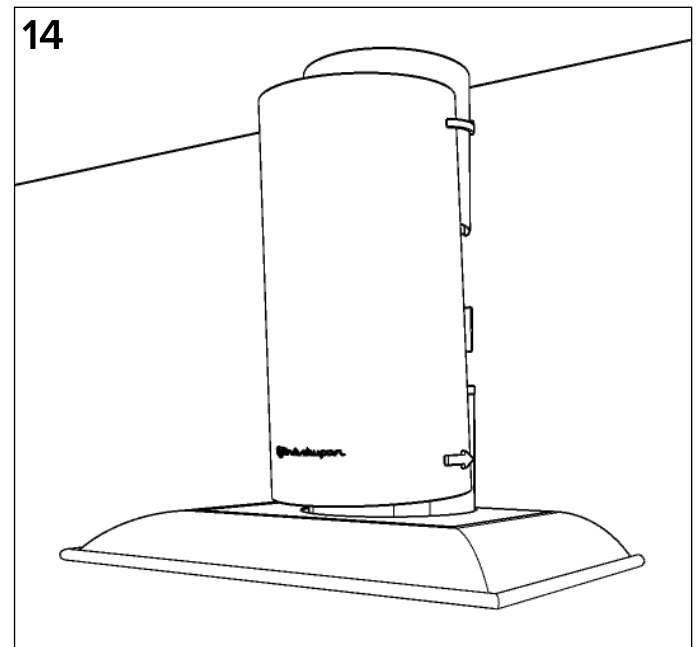

VÄGGHÄNGD KÖKSFLÄKT

VEGGMONTERT/SEINÄLLE ASENETTAVA/WALL MOUNTED

* ≥ 120 cm
*Strikt: ≥ 90 cm
*Fasett: ≥ 100 cm

	AERO	AREA	CANVAS	CARISMA	CUPOL	REPLIK	STRIKT	INTRO
A	455 mm	430 mm	530 mm	430 mm	330 mm	400 mm	360 mm	315 mm
B & C	170/230* mm	170/230* mm	170 mm	170 mm	170/230* mm	170 mm	170/230* mm	170 mm
D	225/285* mm	225/285* mm	225 mm	225 mm	225/285* mm	225 mm	225/285* mm	225 mm
	NYANS	SIGNATUR	RUSTIK	SOLO	VERTIKAL	EXKLUSIV	FASETT	
A	530 mm	510 mm	565 mm	540 mm	640 mm	400 mm	560 mm	
B & C	170 mm	170/230* mm	170 mm	170 mm	170 mm	130/150* mm	170/230* mm	
D	225 mm	225/285* mm	225 mm	225 mm	225 mm	140/160* mm	225/285* mm	

* ≥ 120 cm
 *Strikt: ≥ 90 cm
 *Exklusiv: ≥ 80 cm
 *Fasett: ≥ 100 cm

	BISTRO	BLENDER	MODUL	SIGNUM
A	365 mm	365 mm	305 mm	345 mm
B	130 mm	130 mm	130 mm	130 mm

CYLINDRA »  013

BOX BERGEN EPOK IKAROS »  014

SHOWROOM