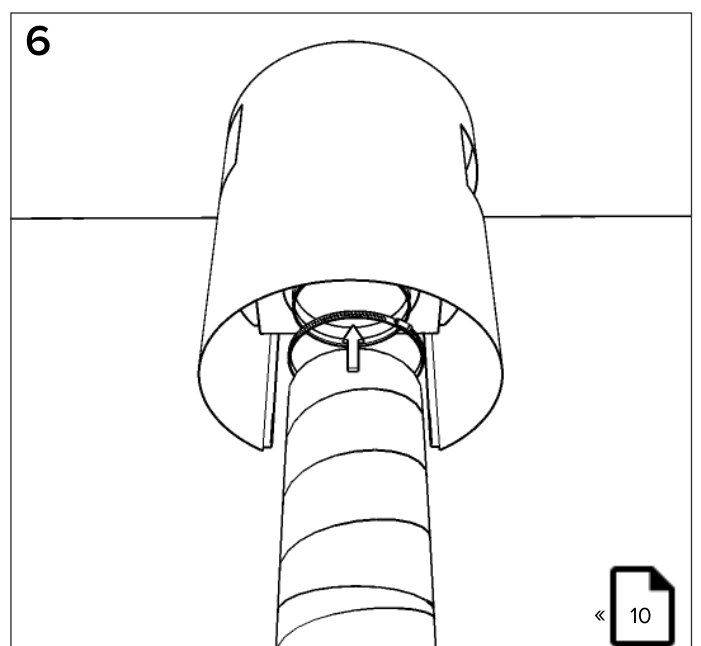

VÄGGHÄNGD KÖKSFLÄKT

VEGGMONTERT/SEINÄLLE ASENETTAVA/WALL MOUNTED

* ≥ 120 cm
*Strikt: ≥ 90 cm
*Fasett: ≥ 100 cm

	AERO	AREA	CANVAS	CARISMA	CUPOL	REPLIK	STRIKT	INTRO
A	455 mm	430 mm	530 mm	430 mm	330 mm	400 mm	360 mm	315 mm
B & C	170/230* mm	170/230* mm	170 mm	170 mm	170/230* mm	170 mm	170/230* mm	170 mm
D	225/285* mm	225/285* mm	225 mm	225 mm	225/285* mm	225 mm	225/285* mm	225 mm
	NYANS	SIGNATUR	RUSTIK	SOLO	VERTIKAL	EXKLUSIV	FASETT	
A	530 mm	510 mm	565 mm	540 mm	640 mm	400 mm	560 mm	
B & C	170 mm	170/230* mm	170 mm	170 mm	170 mm	130/150* mm	170/230* mm	
D	225 mm	225/285* mm	225 mm	225 mm	225 mm	140/160* mm	225/285* mm	

* ≥ 120 cm
 *Strikt: ≥ 90 cm
 *Exklusiv: ≥ 80 cm
 *Fasett: ≥ 100 cm

	BISTRO	BLENDER	MODUL	SIGNUM
A	365 mm	365 mm	305 mm	345 mm
B	130 mm	130 mm	130 mm	130 mm

CYLINDRA »  013

BOX BERGEN EPOK IKAROS »  014

SHOWROOM