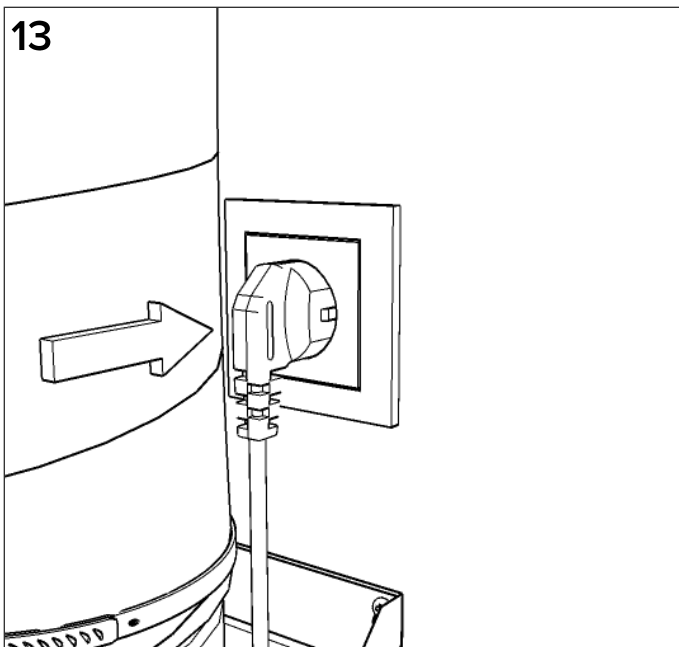

* ≥ 120 cm
 *Strikt: ≥ 90 cm
 *Exklusiv: ≥ 80 cm
 *Fasett: ≥ 100 cm

	BISTRO	BLENDER	MODUL	SIGNUM
A	365 mm	365 mm	305 mm	345 mm
B	130 mm	130 mm	130 mm	130 mm

CYLINDRA »  013

BOX BERGEN EPOK IKAROS »  014

SHOWROOM