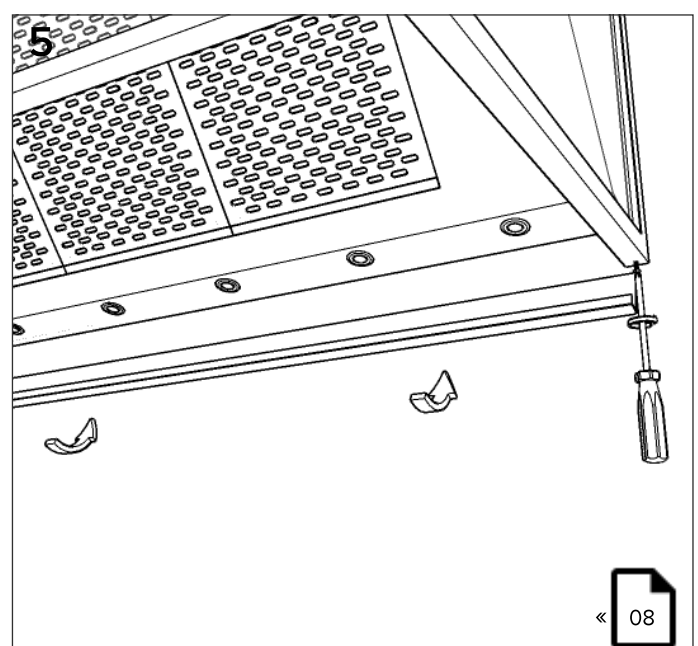

VÄGGHÄNGD KÖKSFLÄKT

VEGGMONTERT/SEINÄLLE ASENETTAVA/WALL MOUNTED

* ≥ 120 cm
*Strikt: ≥ 90 cm
*Fasett: ≥ 100 cm

	AERO	AREA	CANVAS	CARISMA	CUPOL	REPLIK	STRIKT	INTRO
A	455 mm	430 mm	530 mm	430 mm	330 mm	400 mm	360 mm	315 mm
B & C	170/230* mm	170/230* mm	170 mm	170 mm	170/230* mm	170 mm	170/230* mm	170 mm
D	225/285* mm	225/285* mm	225 mm	225 mm	225/285* mm	225 mm	225/285* mm	225 mm
	NYANS	SIGNATUR	RUSTIK	SOLO	VERTIKAL	EXKLUSIV	FASETT	
A	530 mm	510 mm	565 mm	540 mm	640 mm	400 mm	560 mm	
B & C	170 mm	170/230* mm	170 mm	170 mm	170 mm	130/150* mm	170/230* mm	
D	225 mm	225/285* mm	225 mm	225 mm	225 mm	140/160* mm	225/285* mm	

* ≥ 120 cm
 *Strikt: ≥ 90 cm
 *Exklusiv: ≥ 80 cm
 *Fasett: ≥ 100 cm

	BISTRO	BLENDER	MODUL	SIGNUM
A	365 mm	365 mm	305 mm	345 mm
B	130 mm	130 mm	130 mm	130 mm

CYLINDRA »  013

BOX BERGEN EPOK IKAROS »  014

SHOWROOM