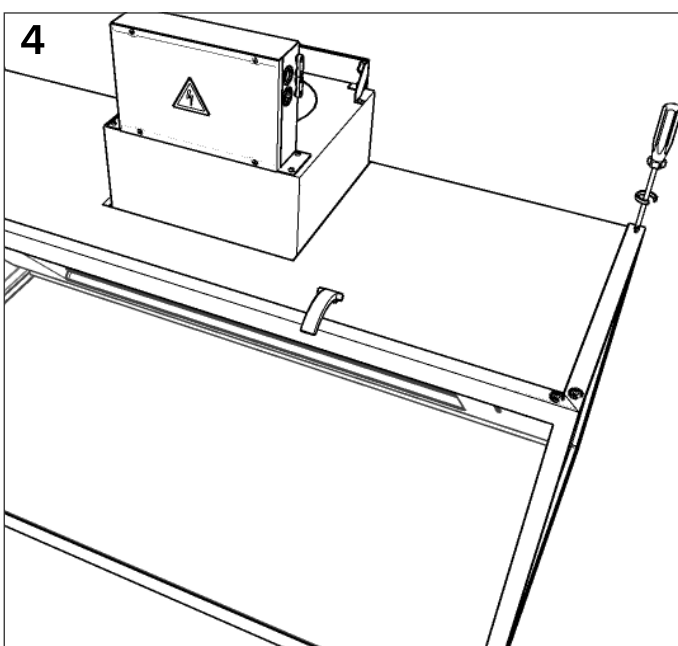

* ≥ 120 cm
 *Strikt: ≥ 90 cm
 *Exklusiv: ≥ 80 cm
 *Fasett: ≥ 100 cm

	BISTRO	BLENDER	MODUL	SIGNUM
A	365 mm	365 mm	305 mm	345 mm
B	130 mm	130 mm	130 mm	130 mm

CYLINDRA »  013

BOX BERGEN EPOK IKAROS »  014

SHOWROOM