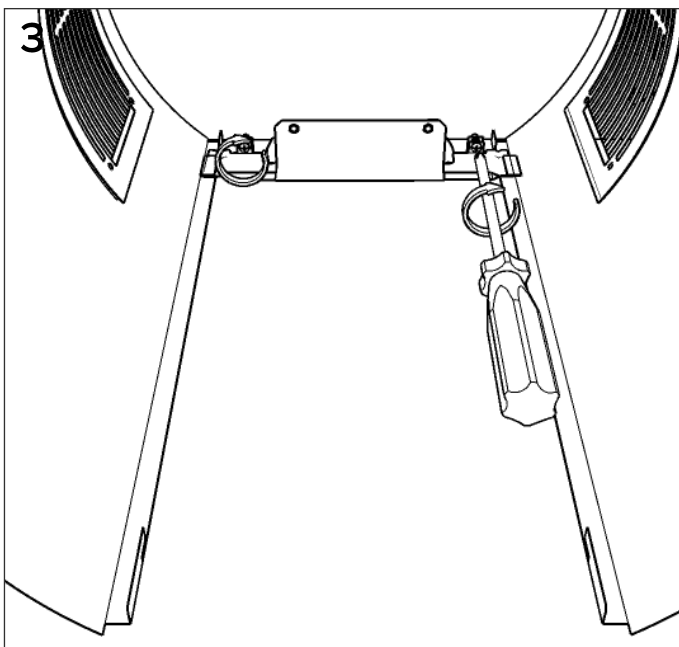

VÄGGHÄNGD KÖKSFLÄKT

VEGGMONTERT/SEINÄLLE ASENETTAVA/WALL MOUNTED

* ≥ 120 cm
*Strikt: ≥ 90 cm
*Fasett: ≥ 100 cm

	AERO	AREA	CANVAS	CARISMA	CUPOL	REPLIK	STRIKT	INTRO
A	455 mm	430 mm	530 mm	430 mm	330 mm	400 mm	360 mm	315 mm
B & C	170/230* mm	170/230* mm	170 mm	170 mm	170/230* mm	170 mm	170/230* mm	170 mm
D	225/285* mm	225/285* mm	225 mm	225 mm	225/285* mm	225 mm	225/285* mm	225 mm
	NYANS	SIGNATUR	RUSTIK	SOLO	VERTIKAL	EXKLUSIV	FASETT	
A	530 mm	510 mm	565 mm	540 mm	640 mm	400 mm	560 mm	
B & C	170 mm	170/230* mm	170 mm	170 mm	170 mm	130/150* mm	170/230* mm	
D	225 mm	225/285* mm	225 mm	225 mm	225 mm	140/160* mm	225/285* mm	

* ≥ 120 cm
 *Strikt: ≥ 90 cm
 *Exklusiv: ≥ 80 cm
 *Fasett: ≥ 100 cm

	BISTRO	BLENDER	MODUL	SIGNUM
A	365 mm	365 mm	305 mm	345 mm
B	130 mm	130 mm	130 mm	130 mm

CYLINDRA »  013

BOX BERGEN EPOK IKAROS »  014

SHOWROOM