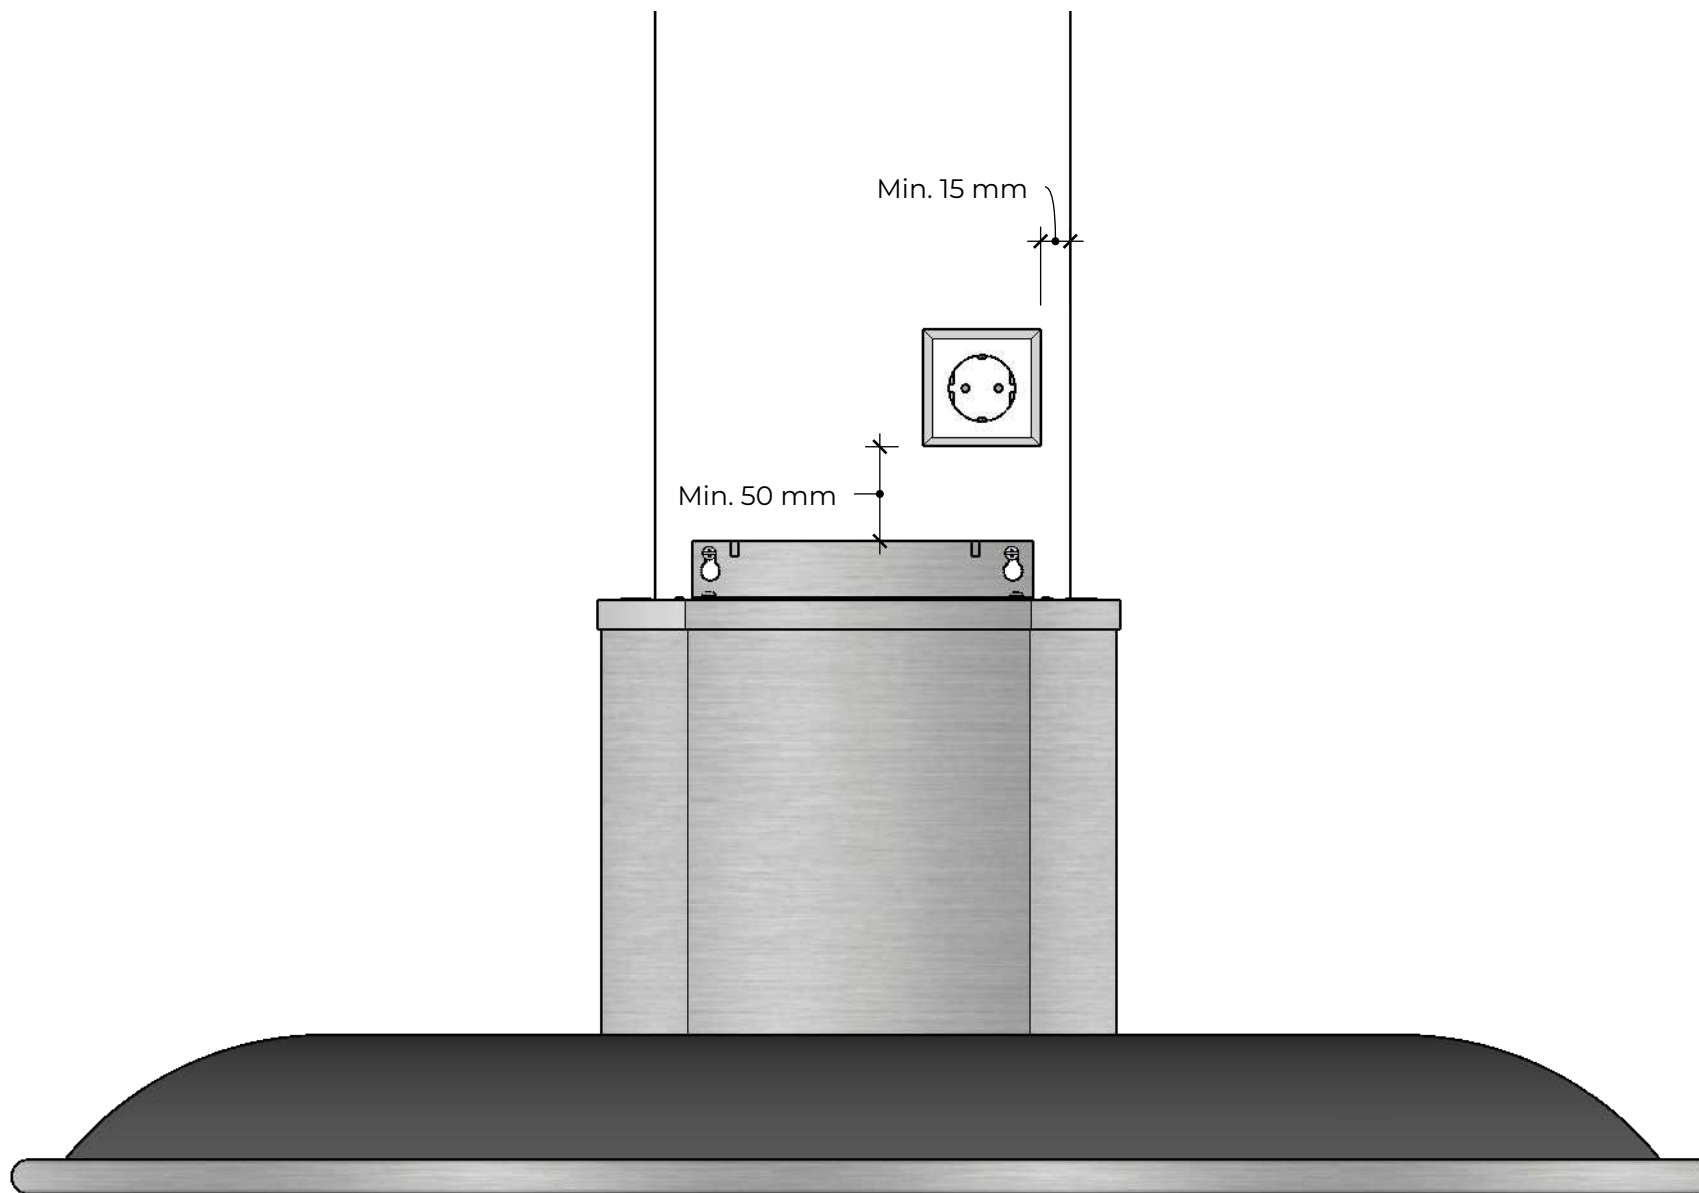

# PLACERING VÄGGUTTAG

PLASSERING AV VEGGSTØTTE/PISTORASIAN SIJAINTI/WALL SOCKET LOCATION

Revision:	0.0
Datum:	2023-09-26