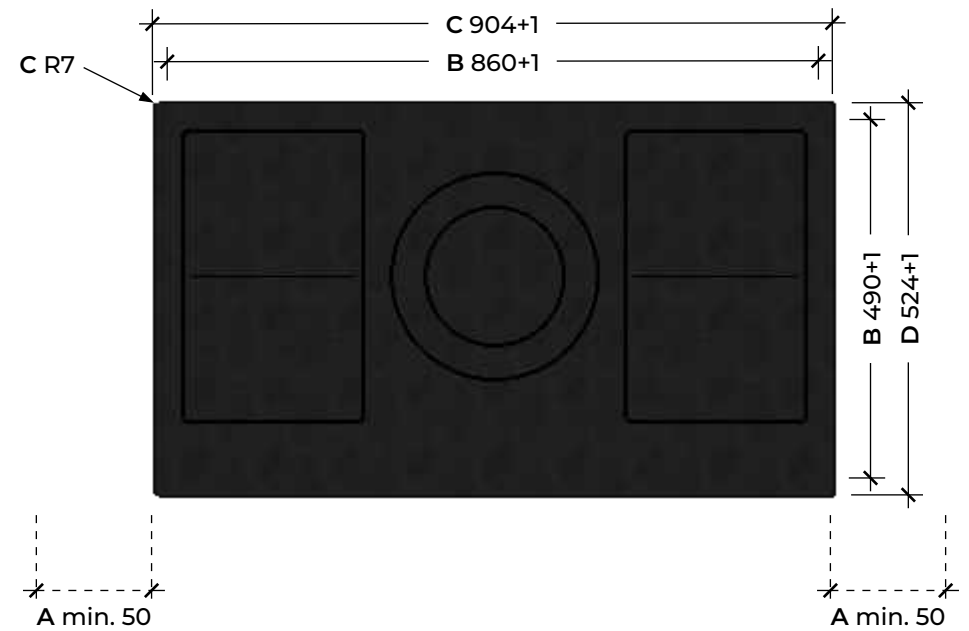

UTANPÅLIGGANDE MONTERING  
OVERLYING INSTALLATION

INFÄLLD MONTERING  
FLUSH INSTALLATION

A Minsta avstånd till intilliggande väggar // Minimum distance to adjacent walls

B Håltagningsmått // Opening dimensions

C Utfräsningssmått // Cutout dimensions

D Yttermått på hällen // Outer dimensions of the hob

Revision:	0.0
Datum:	2023-12-18