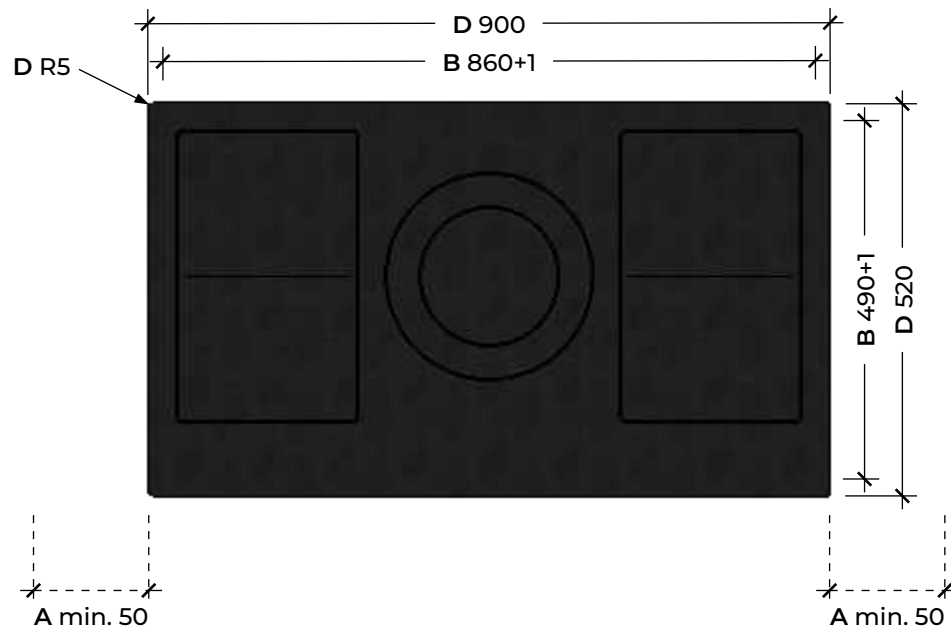

UTANPÅLIGGANDE MONTERING  
OVERLYING INSTALLATION

INFÄLLD MONTERING  
FLUSH INSTALLATION

A Minsta avstånd till intilliggande väggar // Minimum distance to adjacent walls

B Håltagningsmått // Opening dimensions

C Utfräsningssmått // Cutout dimensions

D Yttermått på hällen // Outer dimensions of the hob

Revision:	0.0
Datum:	2023-12-18