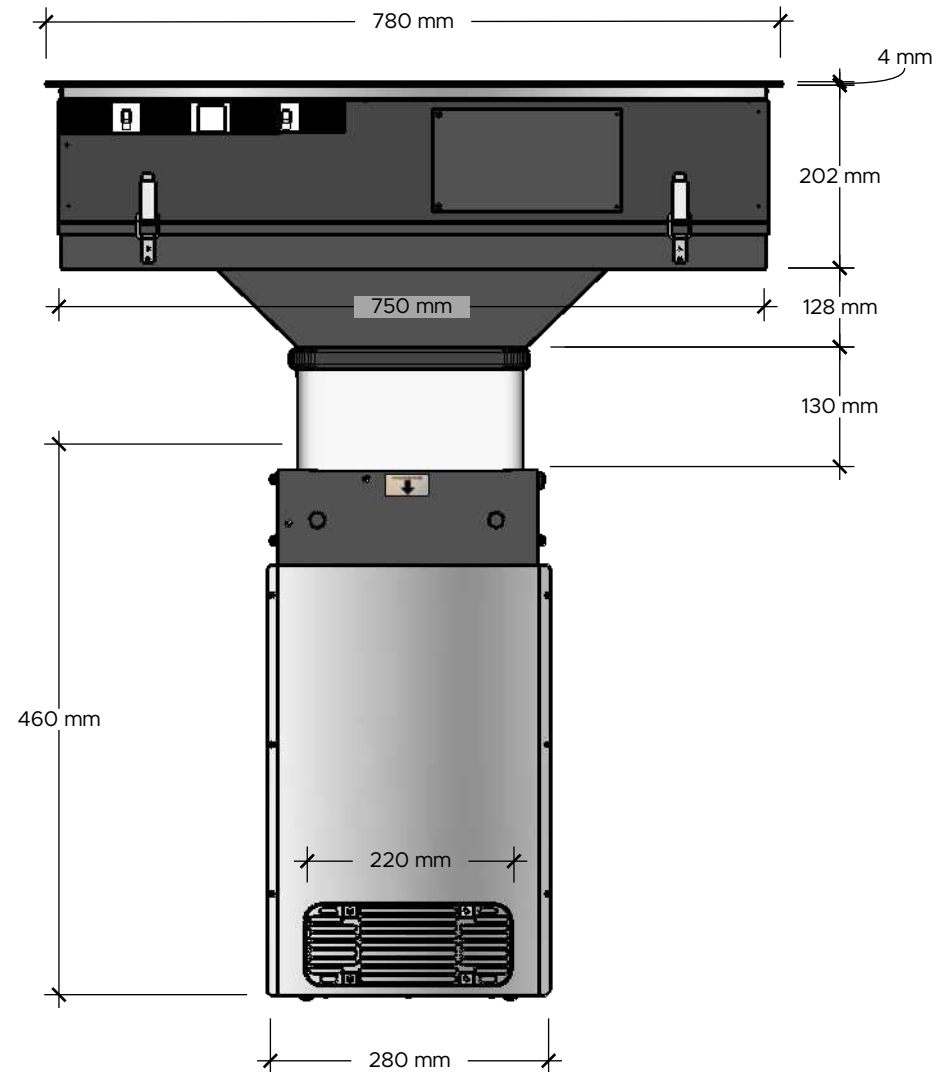

OPUS M. PLASMACLEAN PLATT L

LÅNGSIDA/FRAMSIDA

Revision:	1.0
Datum:	2023-01-18

OPUS M. PLASMACLEAN PLATT L

KORTSIDA/HÖGER

ÖVERBLICK

Revision:	1.0
Datum:	2023-01-18