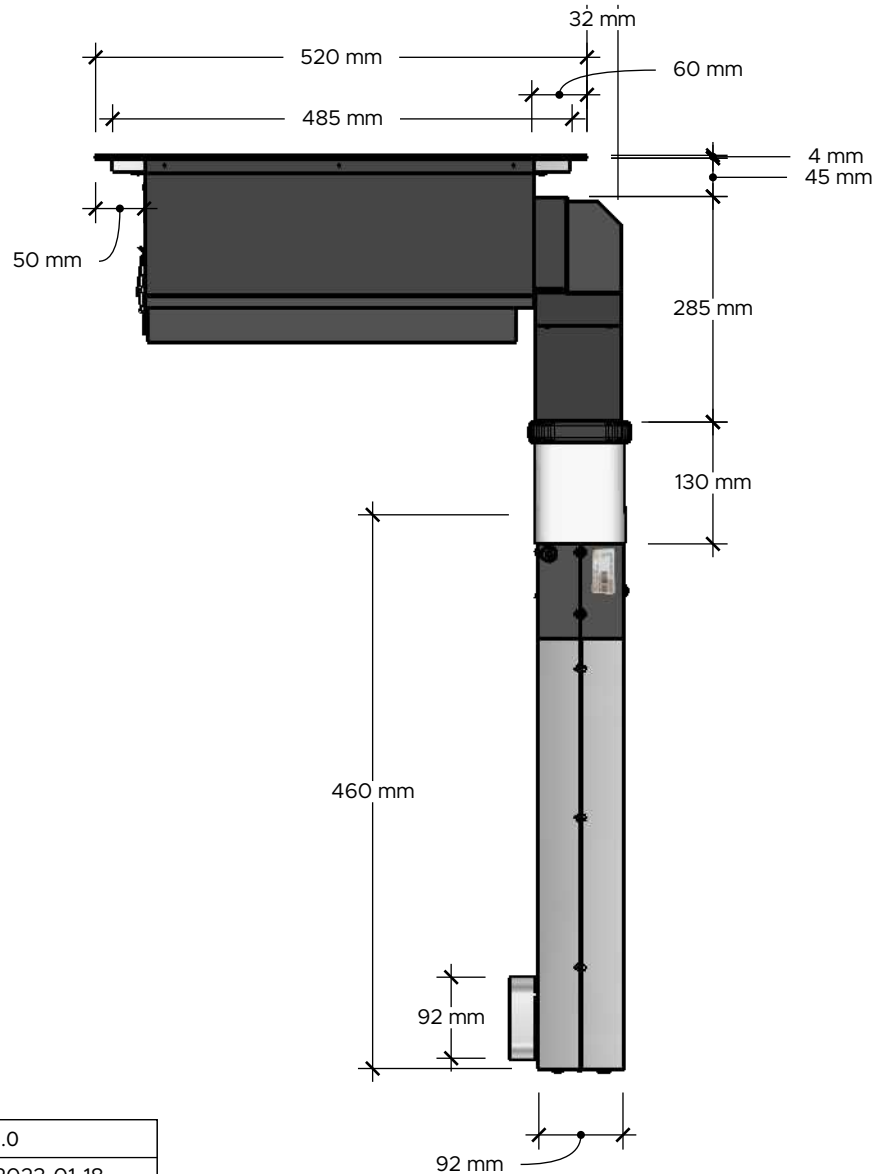

OPUS M. PLASMACLEAN PLATT L

LÅNGSIDA/FRAMSIDA

Revision:	1.0
Datum:	2023-01-18

OPUS M. PLASMACLEAN PLATT L

KORTSIDA/HÖGER

ÖVERBLICK

Revision:	1.0
Datum:	2023-01-18