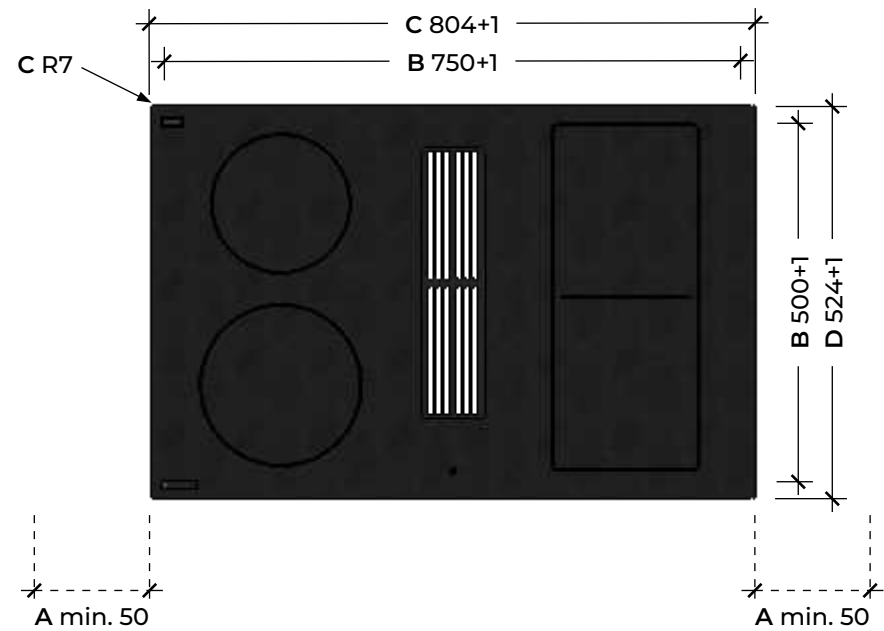

UTANPÅLIGGANDE MONTERING  
OVERLYING INSTALLATION

INFÄLLD MONTERING  
FLUSH INSTALLATION

A Minsta avstånd till intilliggande väggar // Minimum distance to adjacent walls  
 B Håltagningsmått // Opening dimensions  
 C Utfräsningsmått // Cutout dimensions  
 D Yttermått på hällen // Outer dimensions of the hob