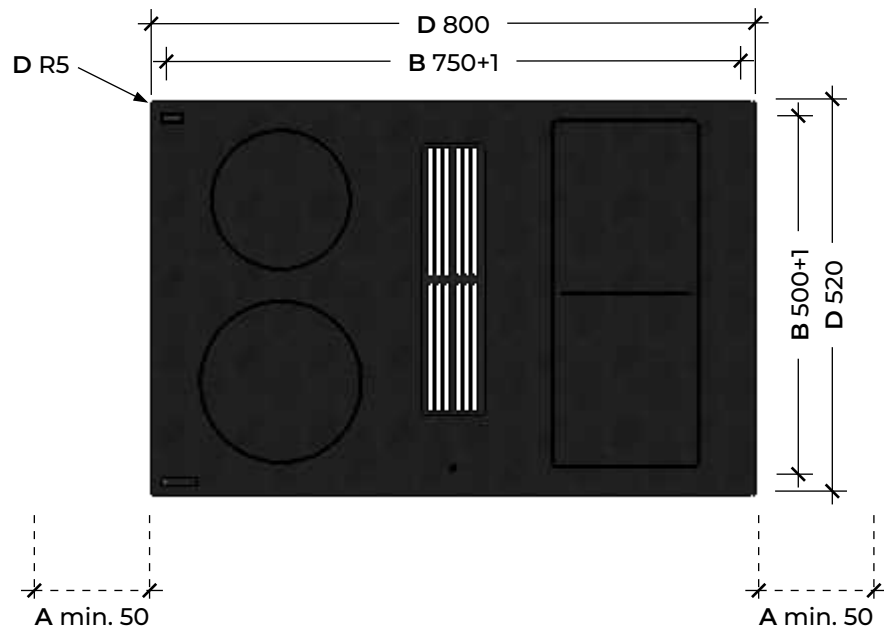

UTANPÅLIGGANDE MONTERING  
OVERLYING INSTALLATION

INFÄLLD MONTERING  
FLUSH INSTALLATION

A Minsta avstånd till intilliggande väggar // Minimum distance to adjacent walls  
 B Håltagningsmått // Opening dimensions  
 C Utfräsningsmått // Cutout dimensions  
 D Yttermått på hällen // Outer dimensions of the hob