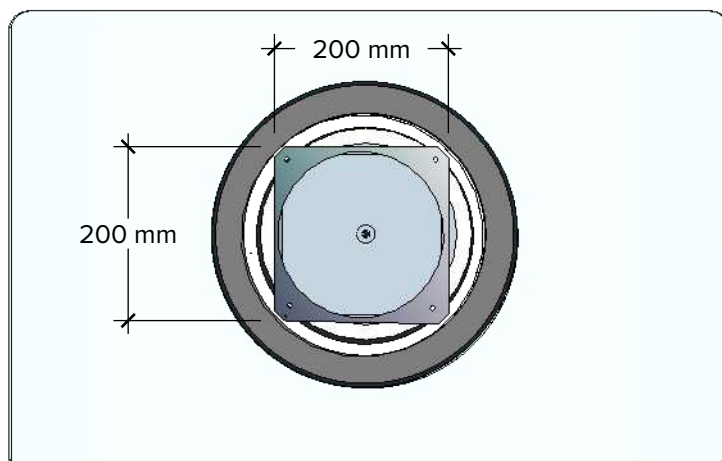

FRAMSIDA/FORSIDE/ETUOSA/FRONT
(BÖJT GLAS/BUET GLASS/AAREVA LASI/CURVED GLASS)

HÖGERSIDA/HØYRE SIDE/OIKEALLA/RIGHT SIDE
(BÖJT GLAS/BUET GLASS/AAREVA LASI/CURVED GLASS)

OVANSIDA/TOPP/YLÄKOTELOSSA/TOP
(BÖJT GLAS/BUET GLASS/AAREVA LASI/CURVED GLASS)