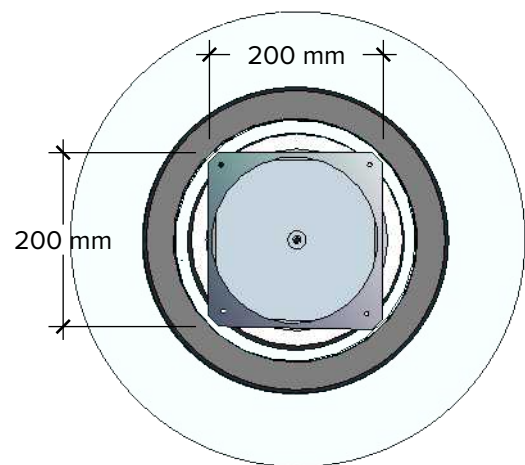

OVANSIDA/TOPP/YLÄKOTELOSSA/TOP
(RUNT GLAS/RUNDT GLASS/PYÖREÄ LASI/ROUND GLASS)