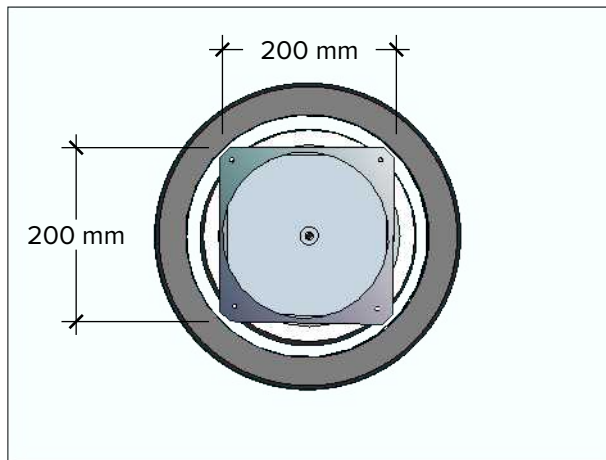

OVANSIDA/TOPP/YLÄKOTELOSSA/TOP
(RAKT GLAS/RETT GLASS/SUORA LASI/STRAIGHT GLASS)