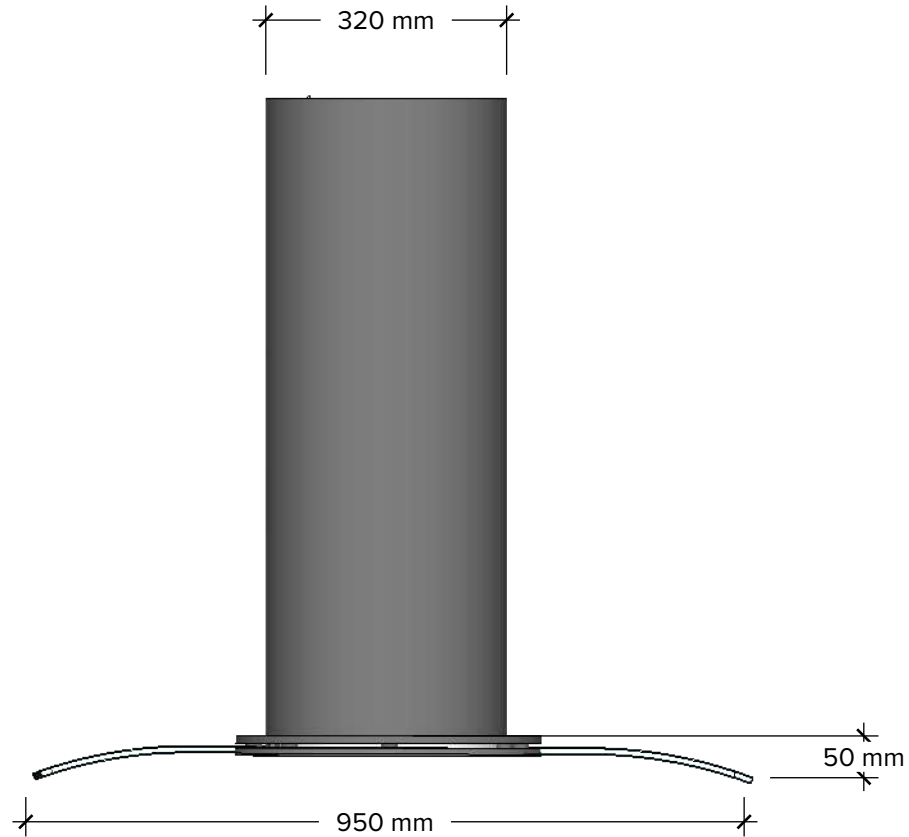

FRAMSIDA/FORSIDE/ETUOSA/FRONT
(BÖJT GLAS/BUET GLASS/AAREVA LASI/CURVED GLASS)

HÖGERSIDA/HØYRE SIDE/OIKEALLA/RIGHT SIDE
(BÖJT GLAS/BUET GLASS/AAREVA LASI/CURVED GLASS)

OVANSIDA/TOPP/YLÄKOTELOSSA/TOP
(BÖJT GLAS/BUET GLASS/AAREVA LASI/CURVED GLASS)