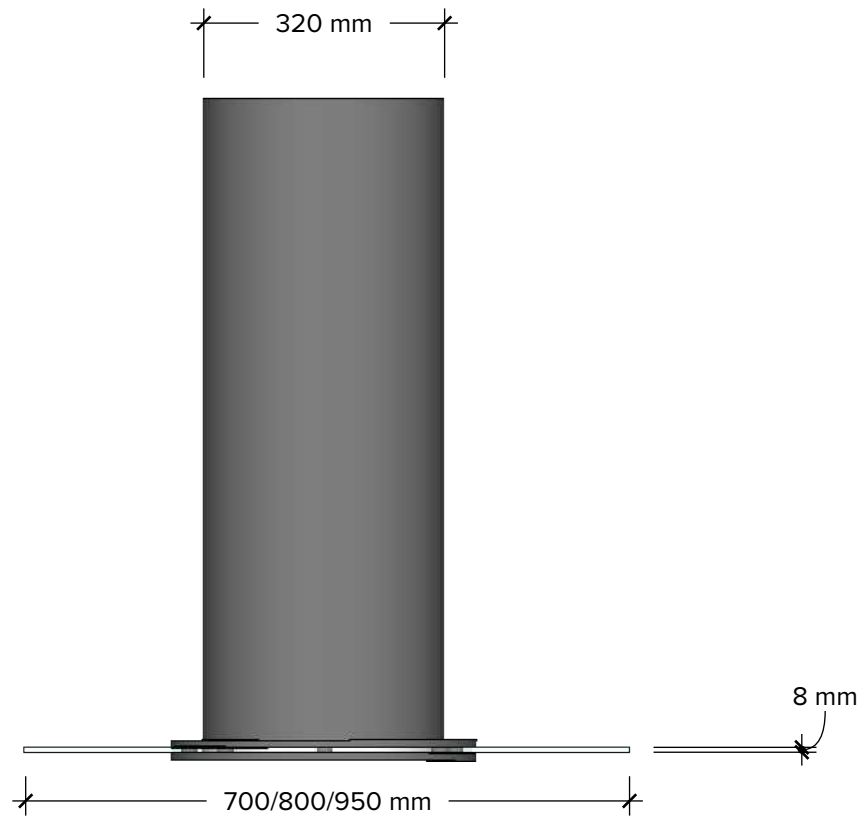

FRAMSIDA/FORSIDE/ETUOSA/FRONT
(RAKT GLAS/RETT GLASS/SUORA LASI/STRAIGHT GLASS)

HÖGERSIDA/HØYRE SIDE/OIKEALLA/RIGHT SIDE
(RAKT GLAS/RETT GLASS/SUORA LASI/STRAIGHT GLASS)