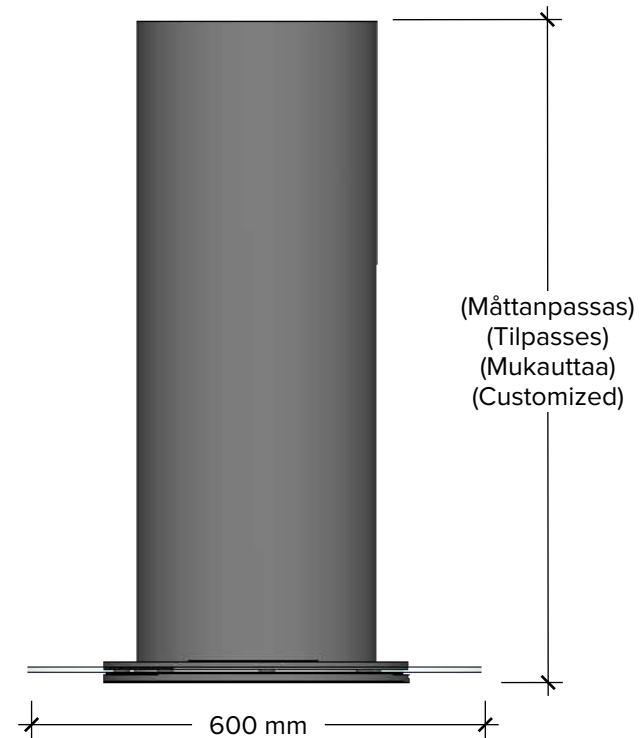

HÖGERSIDA/HØYRE SIDE/OIKEALLA/RIGHT SIDE
(RUNT GLAS/RUNDT GLASS/PYÖREÄ LASI/ROUND GLASS)