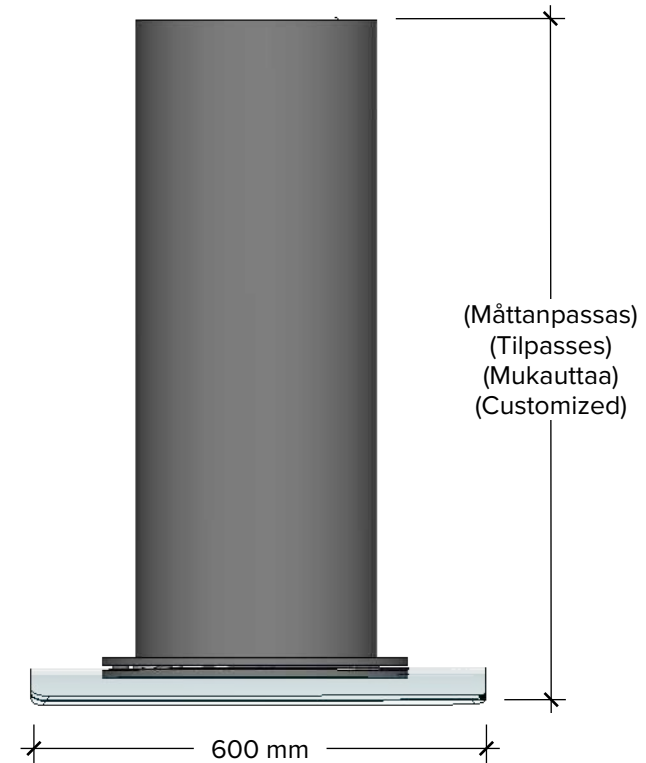

FRAMSIDA/FORSIDE/ETUOSA/FRONT
(BÖJT GLAS/BUET GLASS/AAREVA LASI/CURVED GLASS)

HÖGERSIDA/HØYRE SIDE/OIKEALLA/RIGHT SIDE
(BÖJT GLAS/BUET GLASS/AAREVA LASI/CURVED GLASS)

OVANSIDA/TOPP/YLÄKOTELOSSA/TOP
(BÖJT GLAS/BUET GLASS/AAREVA LASI/CURVED GLASS)

UNDERSIDA/UNDERSIDE/POHJAAN/UNDERSIDE
(BÖJT GLAS/BUET GLASS/AAREVA LASI/CURVED GLASS)

FRAMSIDA/FORSIDE/ETUOSA/FRONT
(RAKT GLAS/RETT GLASS/SUORA LASI/STRAIGHT GLASS)

HÖGERSIDA/HØYRE SIDE/OIKEALLA/RIGHT SIDE
(RAKT GLAS/RETT GLASS/SUORA LASI/STRAIGHT GLASS)