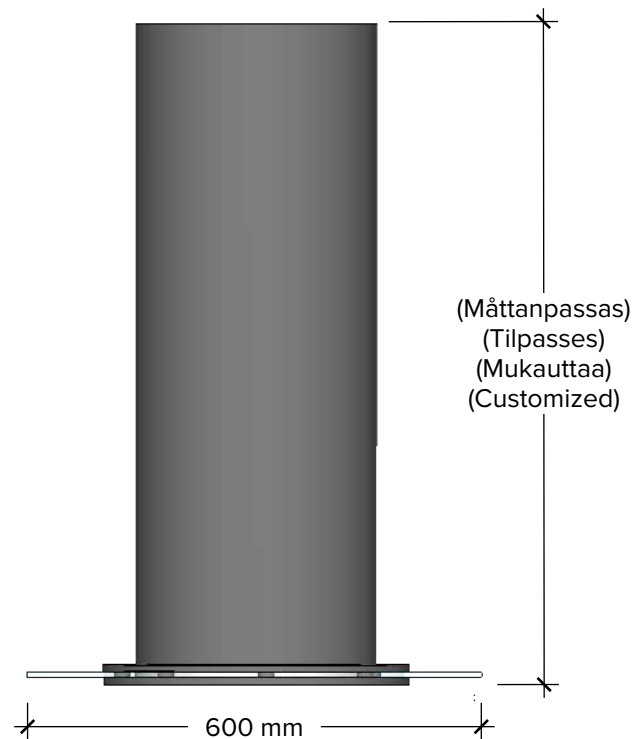

FRAMSIDA/FORSIDE/ETUOSA/FRONT
(RAKT GLAS/RETT GLASS/SUORA LASI/STRAIGHT GLASS)

HÖGERSIDA/HØYRE SIDE/OIKEALLA/RIGHT SIDE
(RAKT GLAS/RETT GLASS/SUORA LASI/STRAIGHT GLASS)