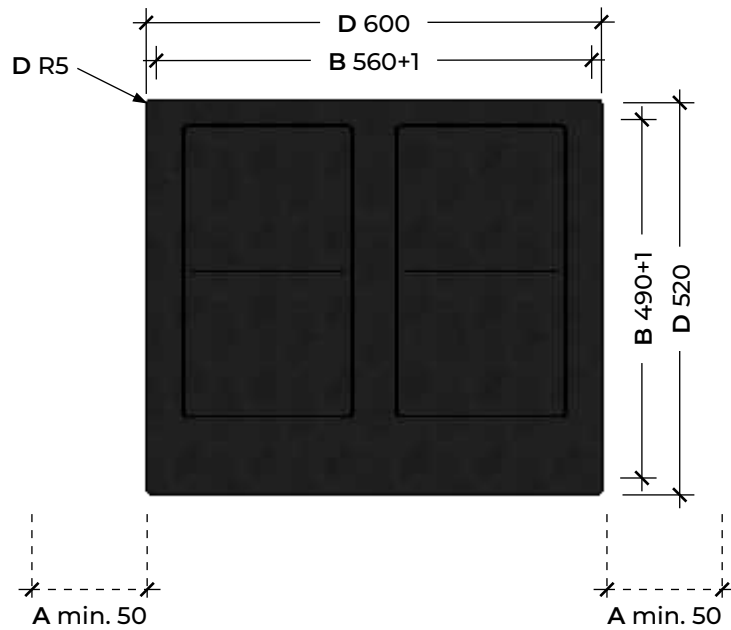

## INFÄLLD MONTERING FLUSH INSTALLATION

A Minsta avstånd till intilliggande väggar // Minimum distance to adjacent walls

B Håltagningsmått // Opening dimensions

C Utfräsningssmått // Cutout dimensions

D Yttermått på hällen // Outer dimensions of the hob