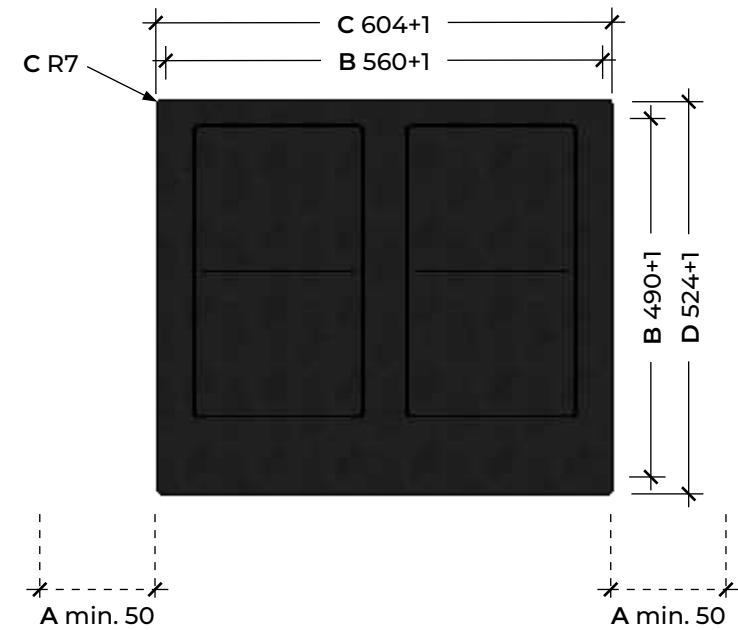

## INFÄLLD MONTERING FLUSH INSTALLATION

A Minsta avstånd till intilliggande väggar // Minimum distance to adjacent walls

B Håltagningsmått // Opening dimensions

C Utfräsningssmått // Cutout dimensions

D Yttermått på hällen // Outer dimensions of the hob