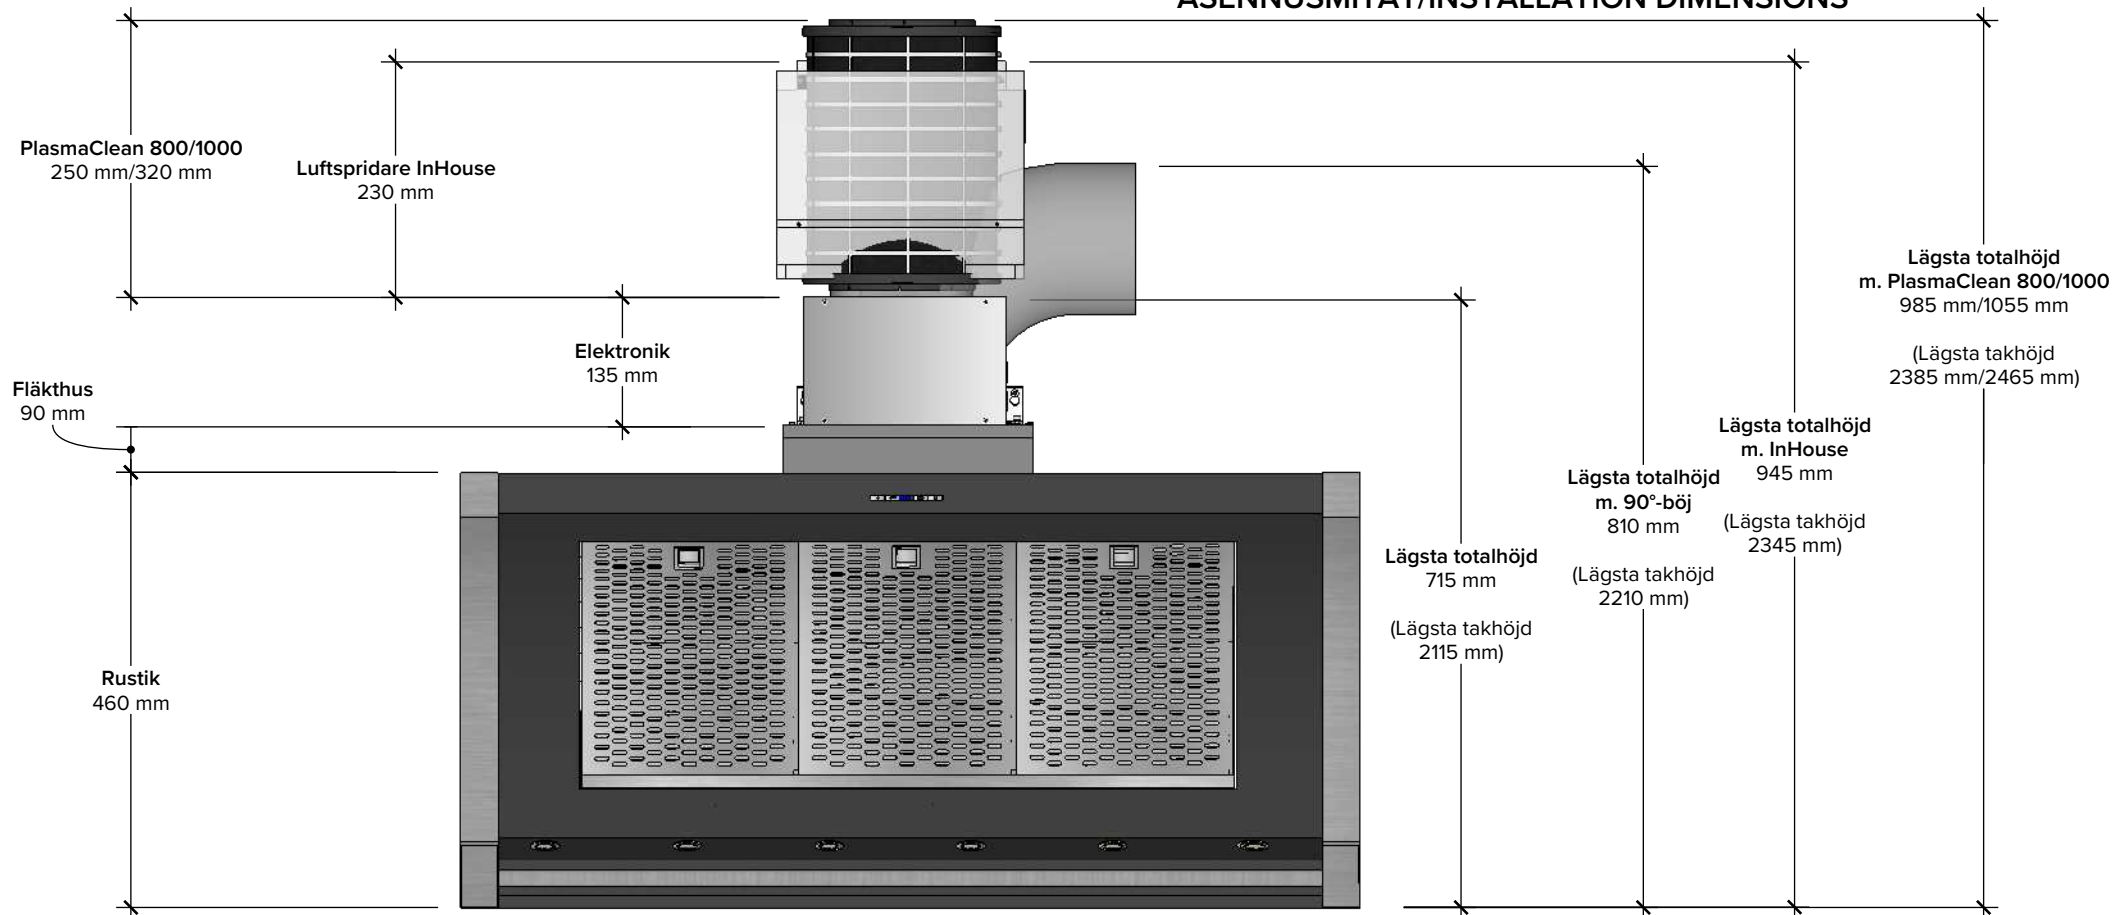

MÅTT/MÅL/MITATA/MEASURES

INSTALLATIONSMÅTT/INSTALLASJONSDIMENSJONER/ ASENNUSMITAT/INSTALLATION DIMENSIONS

SE	NO	FI	EN
Luftspredare Inhouse	Luftdiffusor InHouse	Iلمانhajotin InHouse	Air diffuser InHouse
Elektronik	Elektronikk	Elektronikka	Electronics
Fläkthus	Viftehush	Tuulettimen kotelo	Fan housing
Lägsta totalhöjd	Laveste totalhøyde	Minimi kokonaiskorkeus	Lowest total height
Lägsta totalhöjd med 90°-bøj	Laveste totalhøyde med 90°-bøye	Minimi kokonaiskorkeus kanssa 90° taivuta	Lowest total height with a 90° bend
Lägsta totalhöjd med InHouse	Laveste totalhøyde med InHouse	Minimi kokonaiskorkeus kanssa InHouse	Lowest total height with InHouse
Lägsta totalhöjd med PlasmaClean	Laveste totalhøyde med PlasmaClean	Minimi kokonaiskorkeus kanssa PlasmaClean	Lowest total height with PlasmaClean
Lägsta takhöjd	Minimum takhøyde	Pienin kattokorkeus	Minimum ceiling height