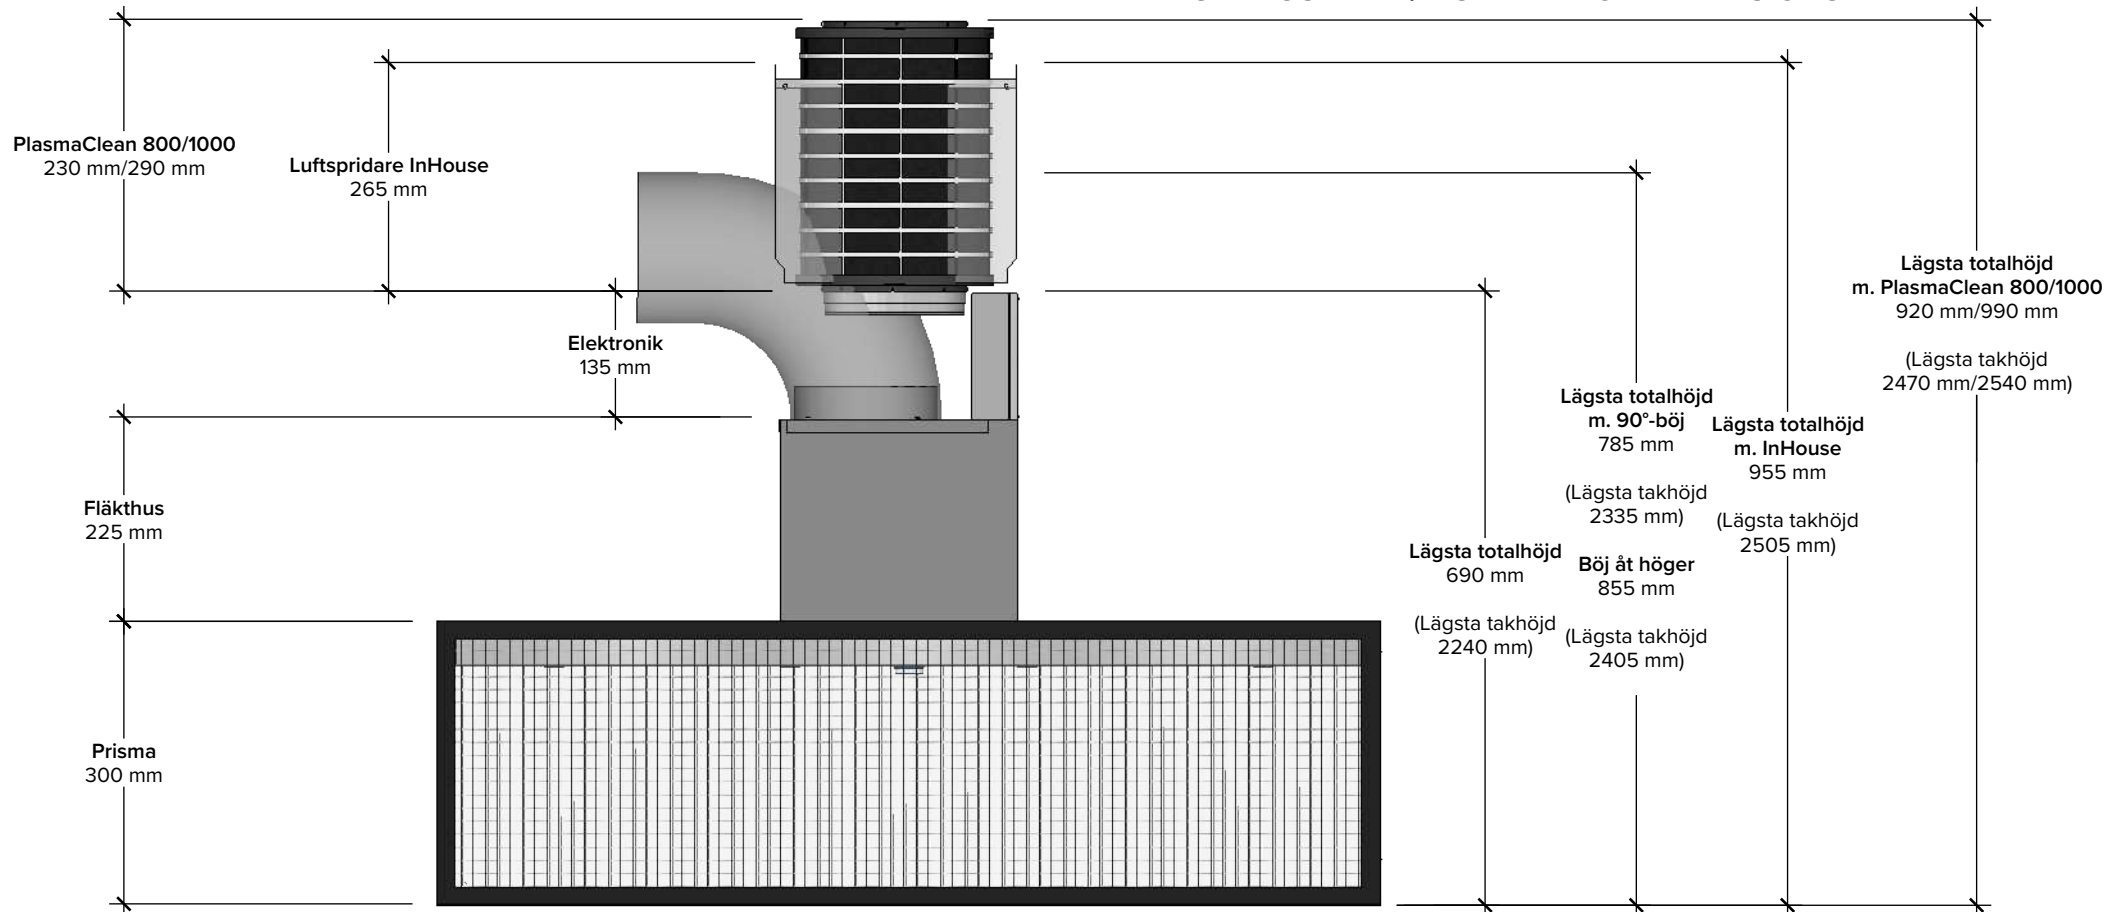

MÅTT/MÅL/MITATA/MEASURES

INSTALLATIONSMÅTT/INSTALLASJONSDIMENSJONER/ ASENNUSMITAT/INSTALLATION DIMENSIONS

SE	NO	FI	EN
Luftspredare InHouse	Luftdiffusor InHouse	Iلمانhajotin InHouse	Air diffuser InHouse
Elektronik	Elektronikk	Elektronikka	Electronics
Fläkthus	Viftehus	Tuulettimen kotelo	Fan housing
Lägsta totalhöjd	Laveste totalhøyde	Minimi kokonaiskorkeus	Lowest total height
Lägsta totalhöjd med 90°-böj	Laveste totalhøyde med 90°-bøye	Minimi kokonaiskorkeus kanssa 90° taivuta	Lowest total height with a 90° bend
Lägsta totalhöjd med InHouse	Laveste totalhøyde med InHouse	Minimi kokonaiskorkeus kanssa InHouse	Lowest total height with InHouse
Lägsta totalhöjd med PlasmaClean	Laveste totalhøyde med PlasmaClean	Minimi kokonaiskorkeus kanssa PlasmaClean	Lowest total height with PlasmaClean
Lägsta takhöjd	Minimum takhøyde	Pienin kattokorkeus	Minimum ceiling height