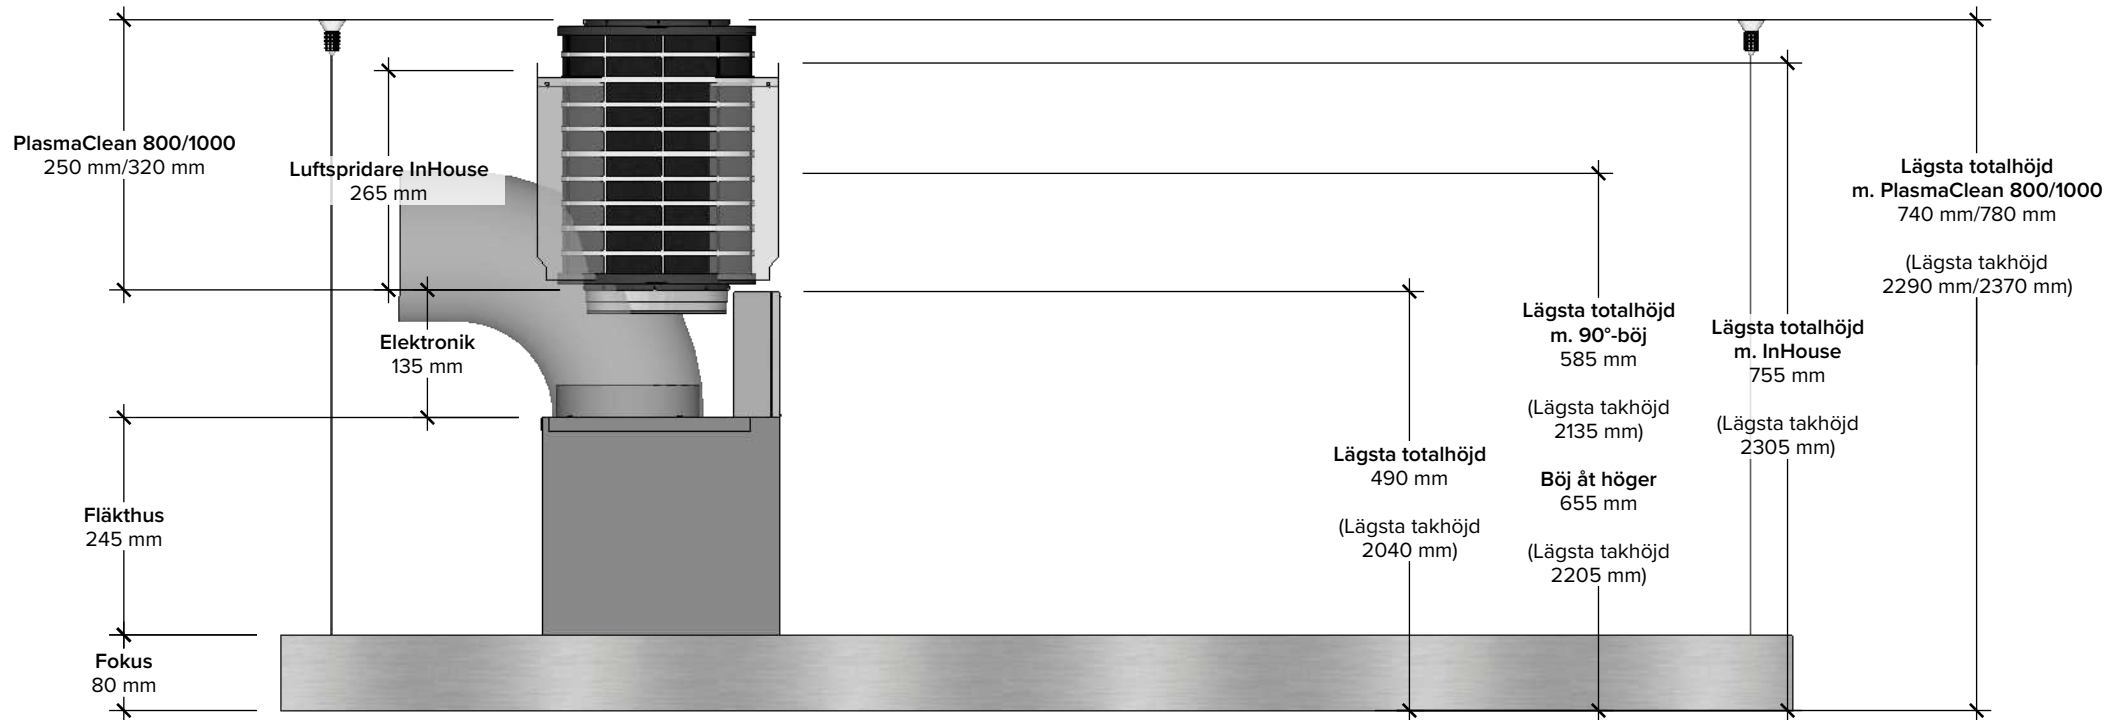

MÅTT/MÅL/MITATA/MEASURES

INSTALLATIONSMÅTT/INSTALLASJONSDIMENSJONER/ ASENNUSMITAT/INSTALLATION DIMENSIONS

SE	NO	FI	EN
Luftspredare Inhouse	Luftdiffusor InHouse	Ilmahajotin InHouse	Air diffuser InHouse
Elektronik	Elektronikk	Elektronikka	Electronics
Fläkthus	Viftehus	Tuulettimen kotelo	Fan housing
Lägsta totalhöjd	Laveste totalhøyde	Minimi kokonaiskorkeus	Lowest total height
Lägsta totalhöjd med 90°-böj	Laveste totalhøyde med 90°-bøye	Minimi kokonaiskorkeus kanssa 90° taivuta	Lowest total height with a 90° bend
Lägsta totalhöjd med InHouse	Laveste totalhøyde med InHouse	Minimi kokonaiskorkeus kanssa InHouse	Lowest total height with InHouse
Lägsta totalhöjd med PlasmaClean	Laveste totalhøyde med PlasmaClean	Minimi kokonaiskorkeus kanssa PlasmaClean	Lowest total height with PlasmaClean
Lägsta takhöjd	Minimum takhøyde	Pienin kattokorkeus	Minimum ceiling height