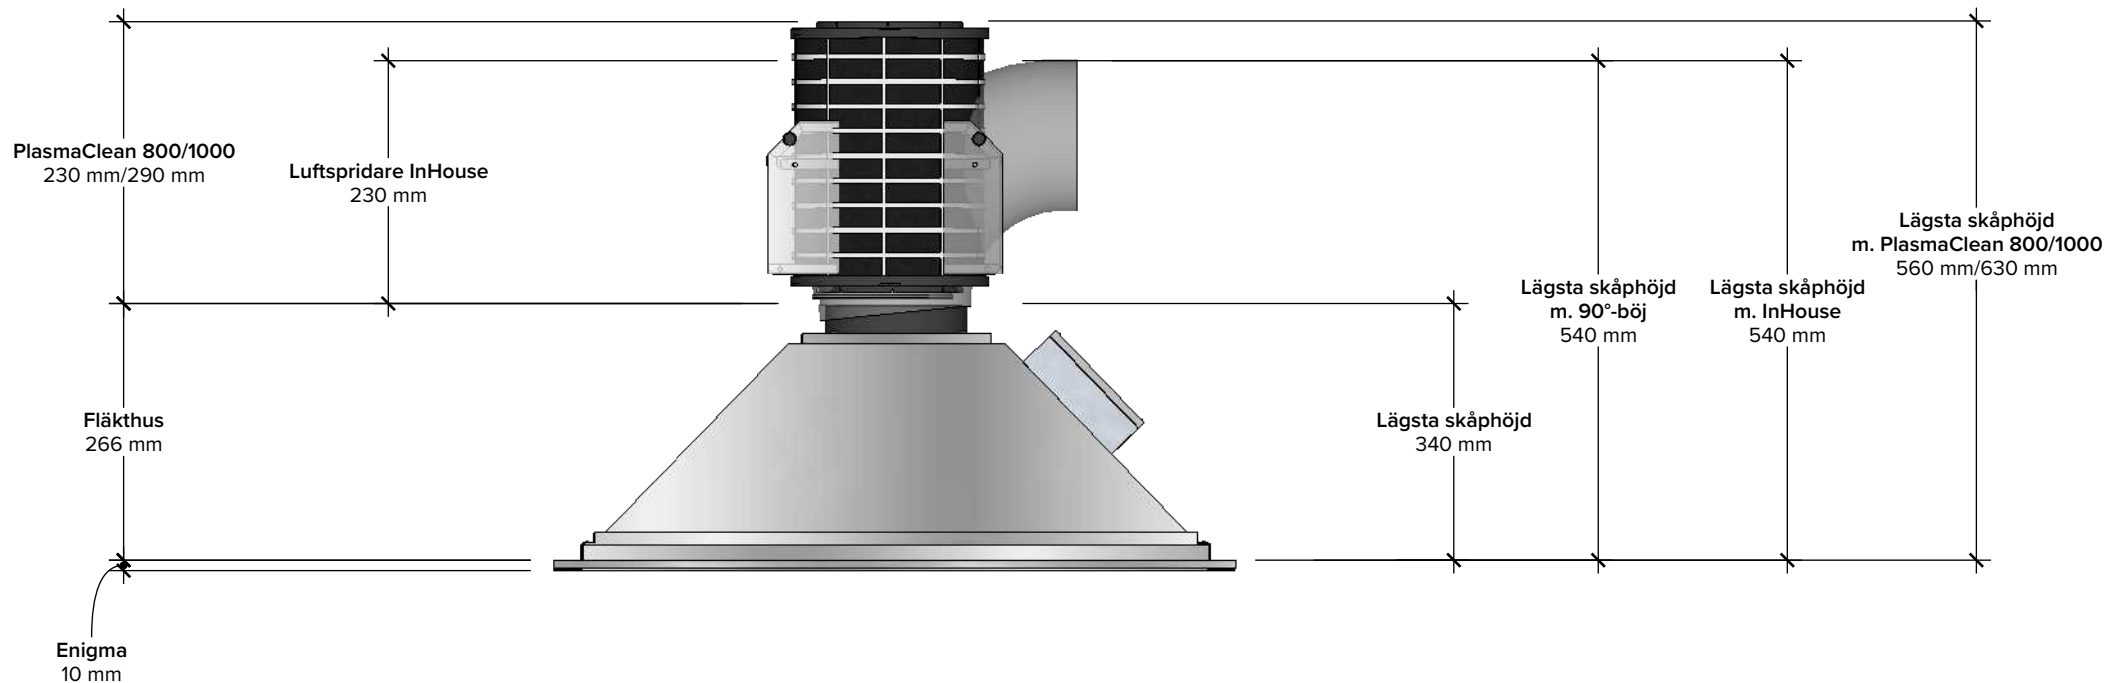

MÅTT/MÅL/MITATA/MEASURES

INSTALLATIONSMÅTT/INSTALLASJONSDIMENSJONER/ ASENNUSMITAT/INSTALLATION DIMENSIONS

SE	NO	FI	EN
Luftspredare Inhouse	Luftdiffusor InHouse	Ilimanhajotin InHouse	Air diffuser InHouse
Elektronik	Elektronikk	Elektronikka	Electronics
Fläkthus	Viftehus	Tuulettimen kotelo	Fan housing
Lägsta totalhöjd	Laveste totalhøyde	Minimi kokonaiskorkeus	Lowest total height
Lägsta totalhöjd med 90°-böj	Laveste totalhøyde med 90°-bøye	Minimi kokonaiskorkeus kanssa 90° taivuta	Lowest total height with a 90° bend
Lägsta totalhöjd med InHouse	Laveste totalhøyde med InHouse	Minimi kokonaiskorkeus kanssa InHouse	Lowest total height with InHouse
Lägsta totalhöjd med PlasmaClean	Laveste totalhøyde med PlasmaClean	Minimi kokonaiskorkeus kanssa PlasmaClean	Lowest total height with PlasmaClean
Lägsta takhöjd	Minimum takhøyde	Pienin kattokorkeus	Minimum ceiling height