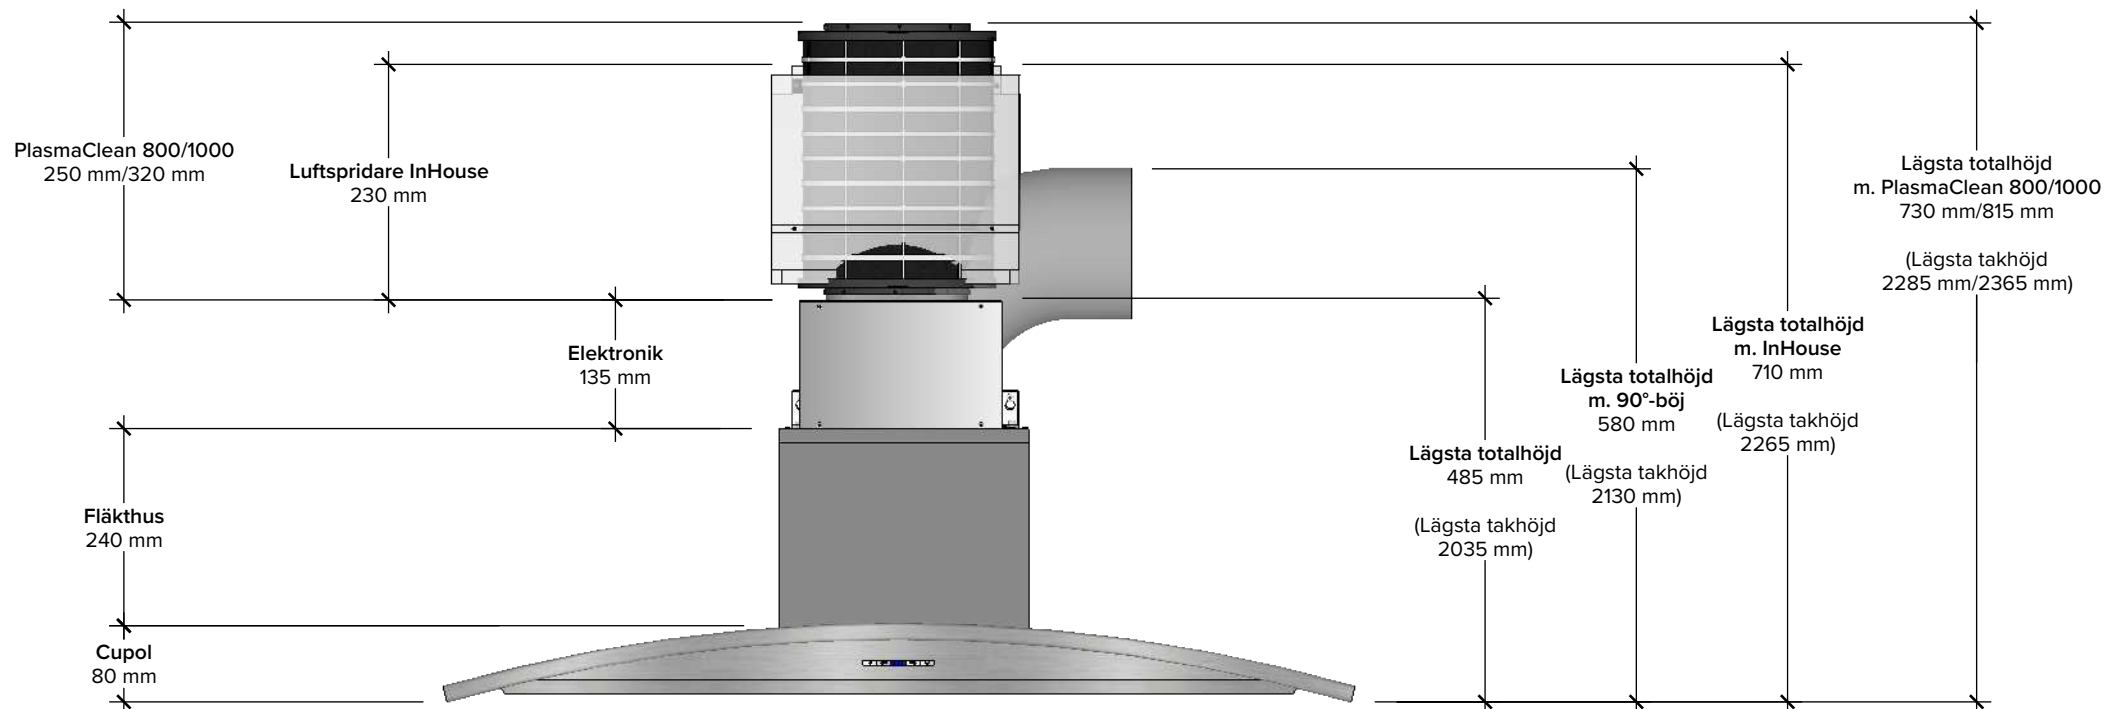

MÅTT/MÅL/MITATA/MEASURES

INSTALLATIONSMÅTT/INSTALLASJONSDIMENSJONER/ ASENNUSMITAT/INSTALLATION DIMENSIONS

SE	NO	FI	EN
Luftspredare Inhouse	Luftdiffusor InHouse	Iلمانhajotin InHouse	Air diffuser InHouse
Elektronik	Elektronikk	Elektronikka	Electronics
Fläkthus	Viftehus	Tuulettimen kotelo	Fan housing
Lägsta totalhöjd	Laveste totalhøyde	Minimi kokonaiskorkeus	Lowest total height
Lägsta totalhöjd med 90°-böj	Laveste totalhøyde med 90°-bøye	Minimi kokonaiskorkeus kanssa 90° taivuta	Lowest total height with a 90° bend
Lägsta totalhöjd med InHouse	Laveste totalhøyde med InHouse	Minimi kokonaiskorkeus kanssa InHouse	Lowest total height with InHouse
Lägsta totalhöjd med PlasmaClean	Laveste totalhøyde med PlasmaClean	Minimi kokonaiskorkeus kanssa PlasmaClean	Lowest total height with PlasmaClean
Lägsta takhöjd	Minimum takhøyde	Pienin kattokorkeus	Minimum ceiling height