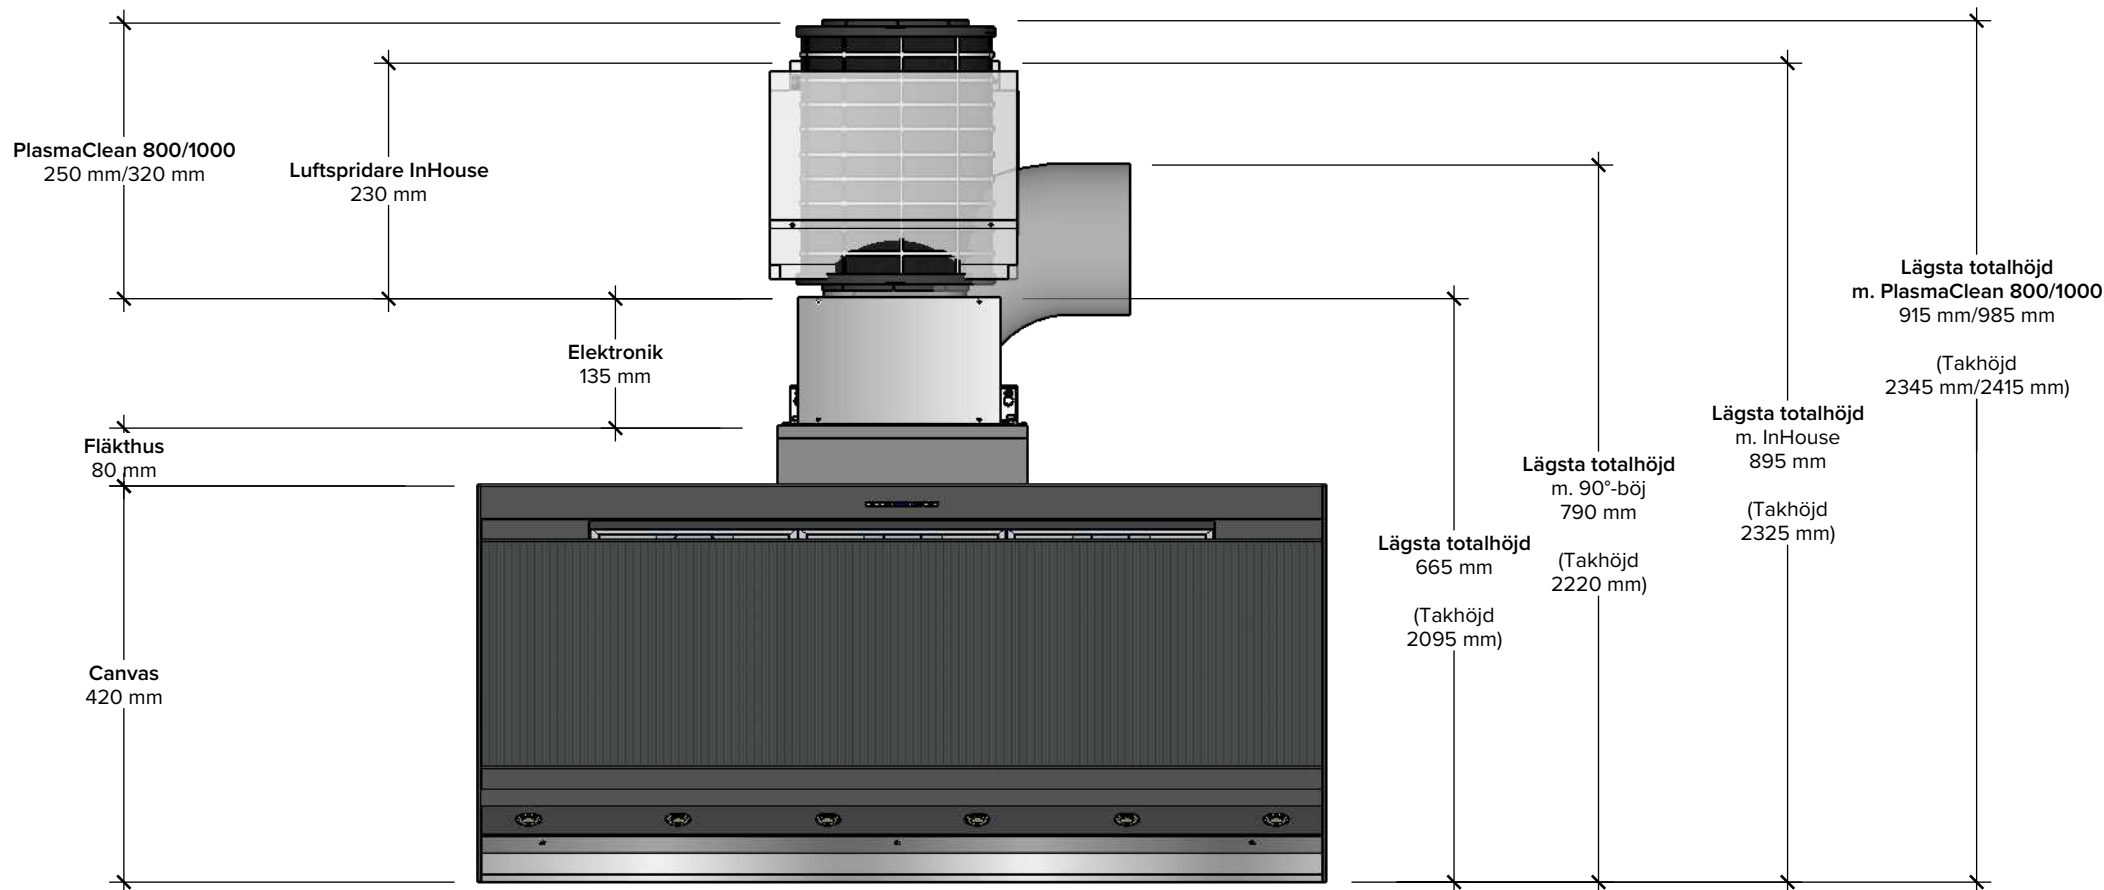

MÅTT/MÅL/MITATA/MEASURES

INSTALLATIONSMÅTT/INSTALLASJONSDIMENSJONER/ ASENNUSMITAT/INSTALLATION DIMENSIONS

SE	NO	FI	EN
Luftspidare Inhouse	Luftdiffusor InHouse	Iلمانhajotin InHouse	Air diffuser InHouse
Elektronik	Elektronikk	Elektronikka	Electronics
Fläkthus	Viftehus	Tuulettimen kotelo	Fan housing
Lägsta totalhöjd	Laveste totalhøyde	Minimi kokonaiskorkeus	Lowest total height
Lägsta totalhöjd med 90°-böj	Laveste totalhøyde med 90°-bøye	Minimi kokonaiskorkeus kanssa 90° taivuta	Lowest total height with a 90° bend
Lägsta totalhöjd med InHouse	Laveste totalhøyde med InHouse	Minimi kokonaiskorkeus kanssa InHouse	Lowest total height with InHouse
Lägsta totalhöjd med PlasmaClean	Laveste totalhøyde med PlasmaClean	Minimi kokonaiskorkeus kanssa PlasmaClean	Lowest total height with PlasmaClean
Lägsta takhöjd	Minimum takhøyde	Pienin kattokorkeus	Minimum ceiling height