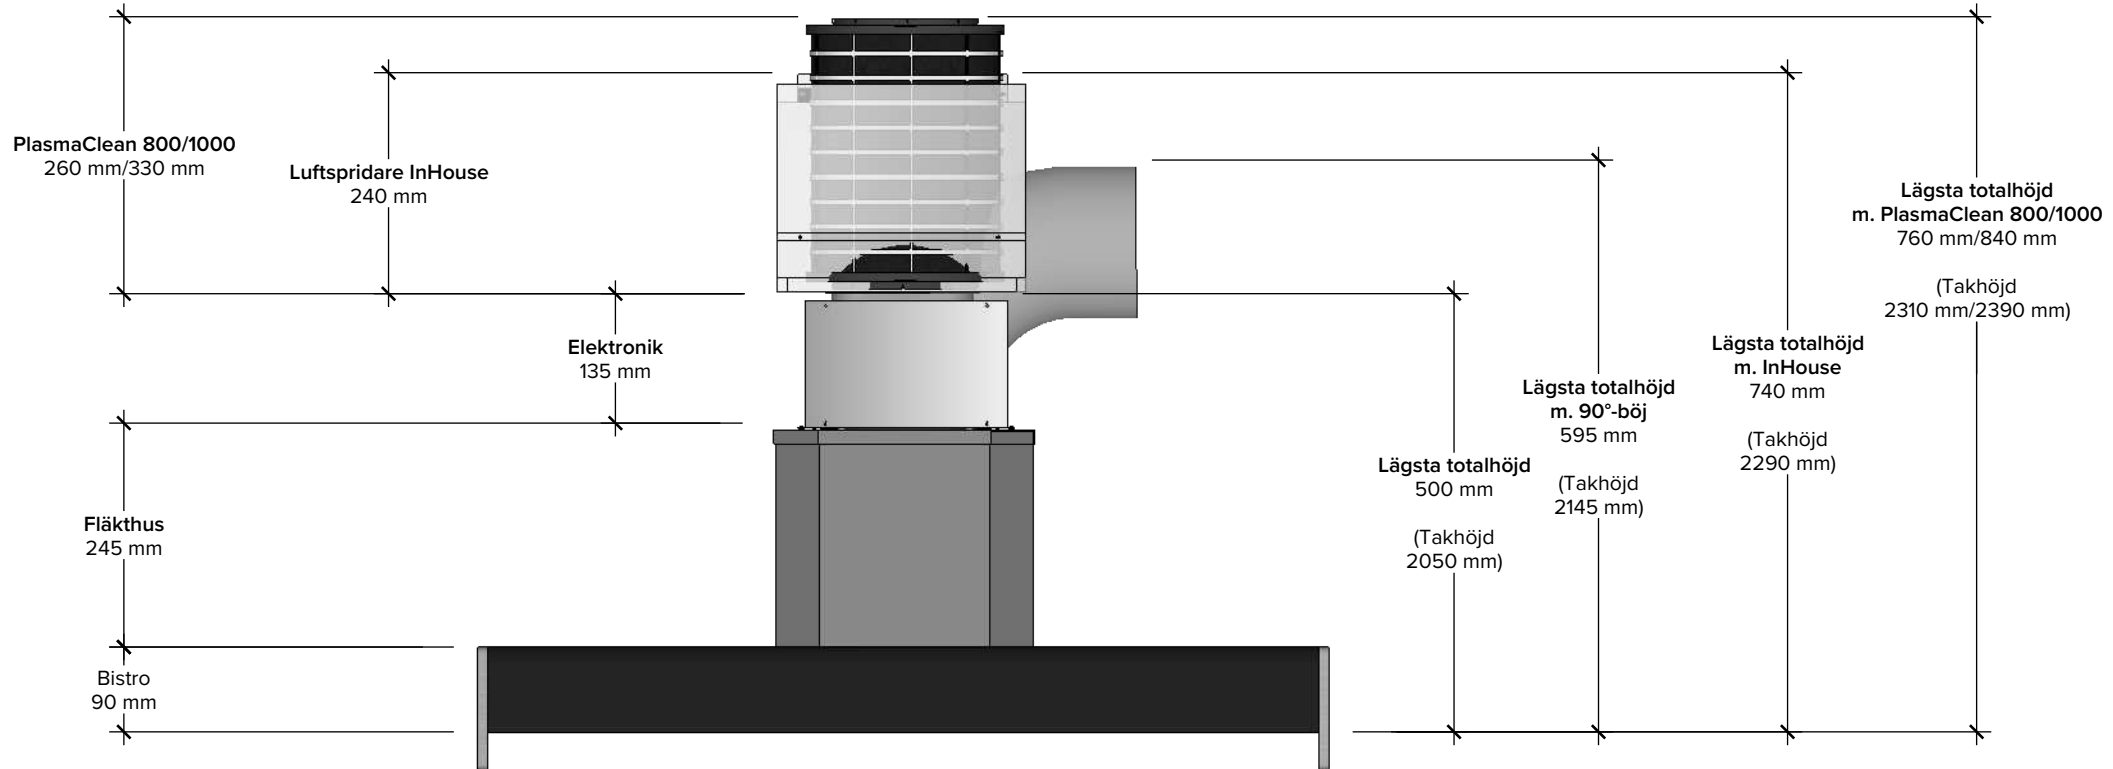

MÅTT/MÅL/MITATA/MEASURES

INSTALLATIONSMÅTT/INSTALLASJONSDIMENSJONER/ ASENNUSMITAT/INSTALLATION DIMENSIONS

SE	NO	FI	EN
Luftspredare Inhouse	Luftdiffusor InHouse	Iلمانhajotin InHouse	Air diffuser InHouse
Elektronik	Elektronikk	Elektronikka	Electronics
Fläkthus	Viftehus	Tuulettimen kotelo	Fan housing
Lägsta totalhöjd	Laveste totalhøyde	Minimi kokonaiskorkeus	Lowest total height
Lägsta totalhöjd med 90°-böj	Laveste totalhøyde med 90°-bøye	Minimi kokonaiskorkeus kanssa 90° taivuta	Lowest total height with a 90° bend
Lägsta totalhöjd med InHouse	Laveste totalhøyde med InHouse	Minimi kokonaiskorkeus kanssa InHouse	Lowest total height with InHouse
Lägsta totalhöjd med PlasmaClean	Laveste totalhøyde med PlasmaClean	Minimi kokonaiskorkeus kanssa PlasmaClean	Lowest total height with PlasmaClean
Lägsta takhöjd	Minimum takhøyde	Pienin kattokorkeus	Minimum ceiling height